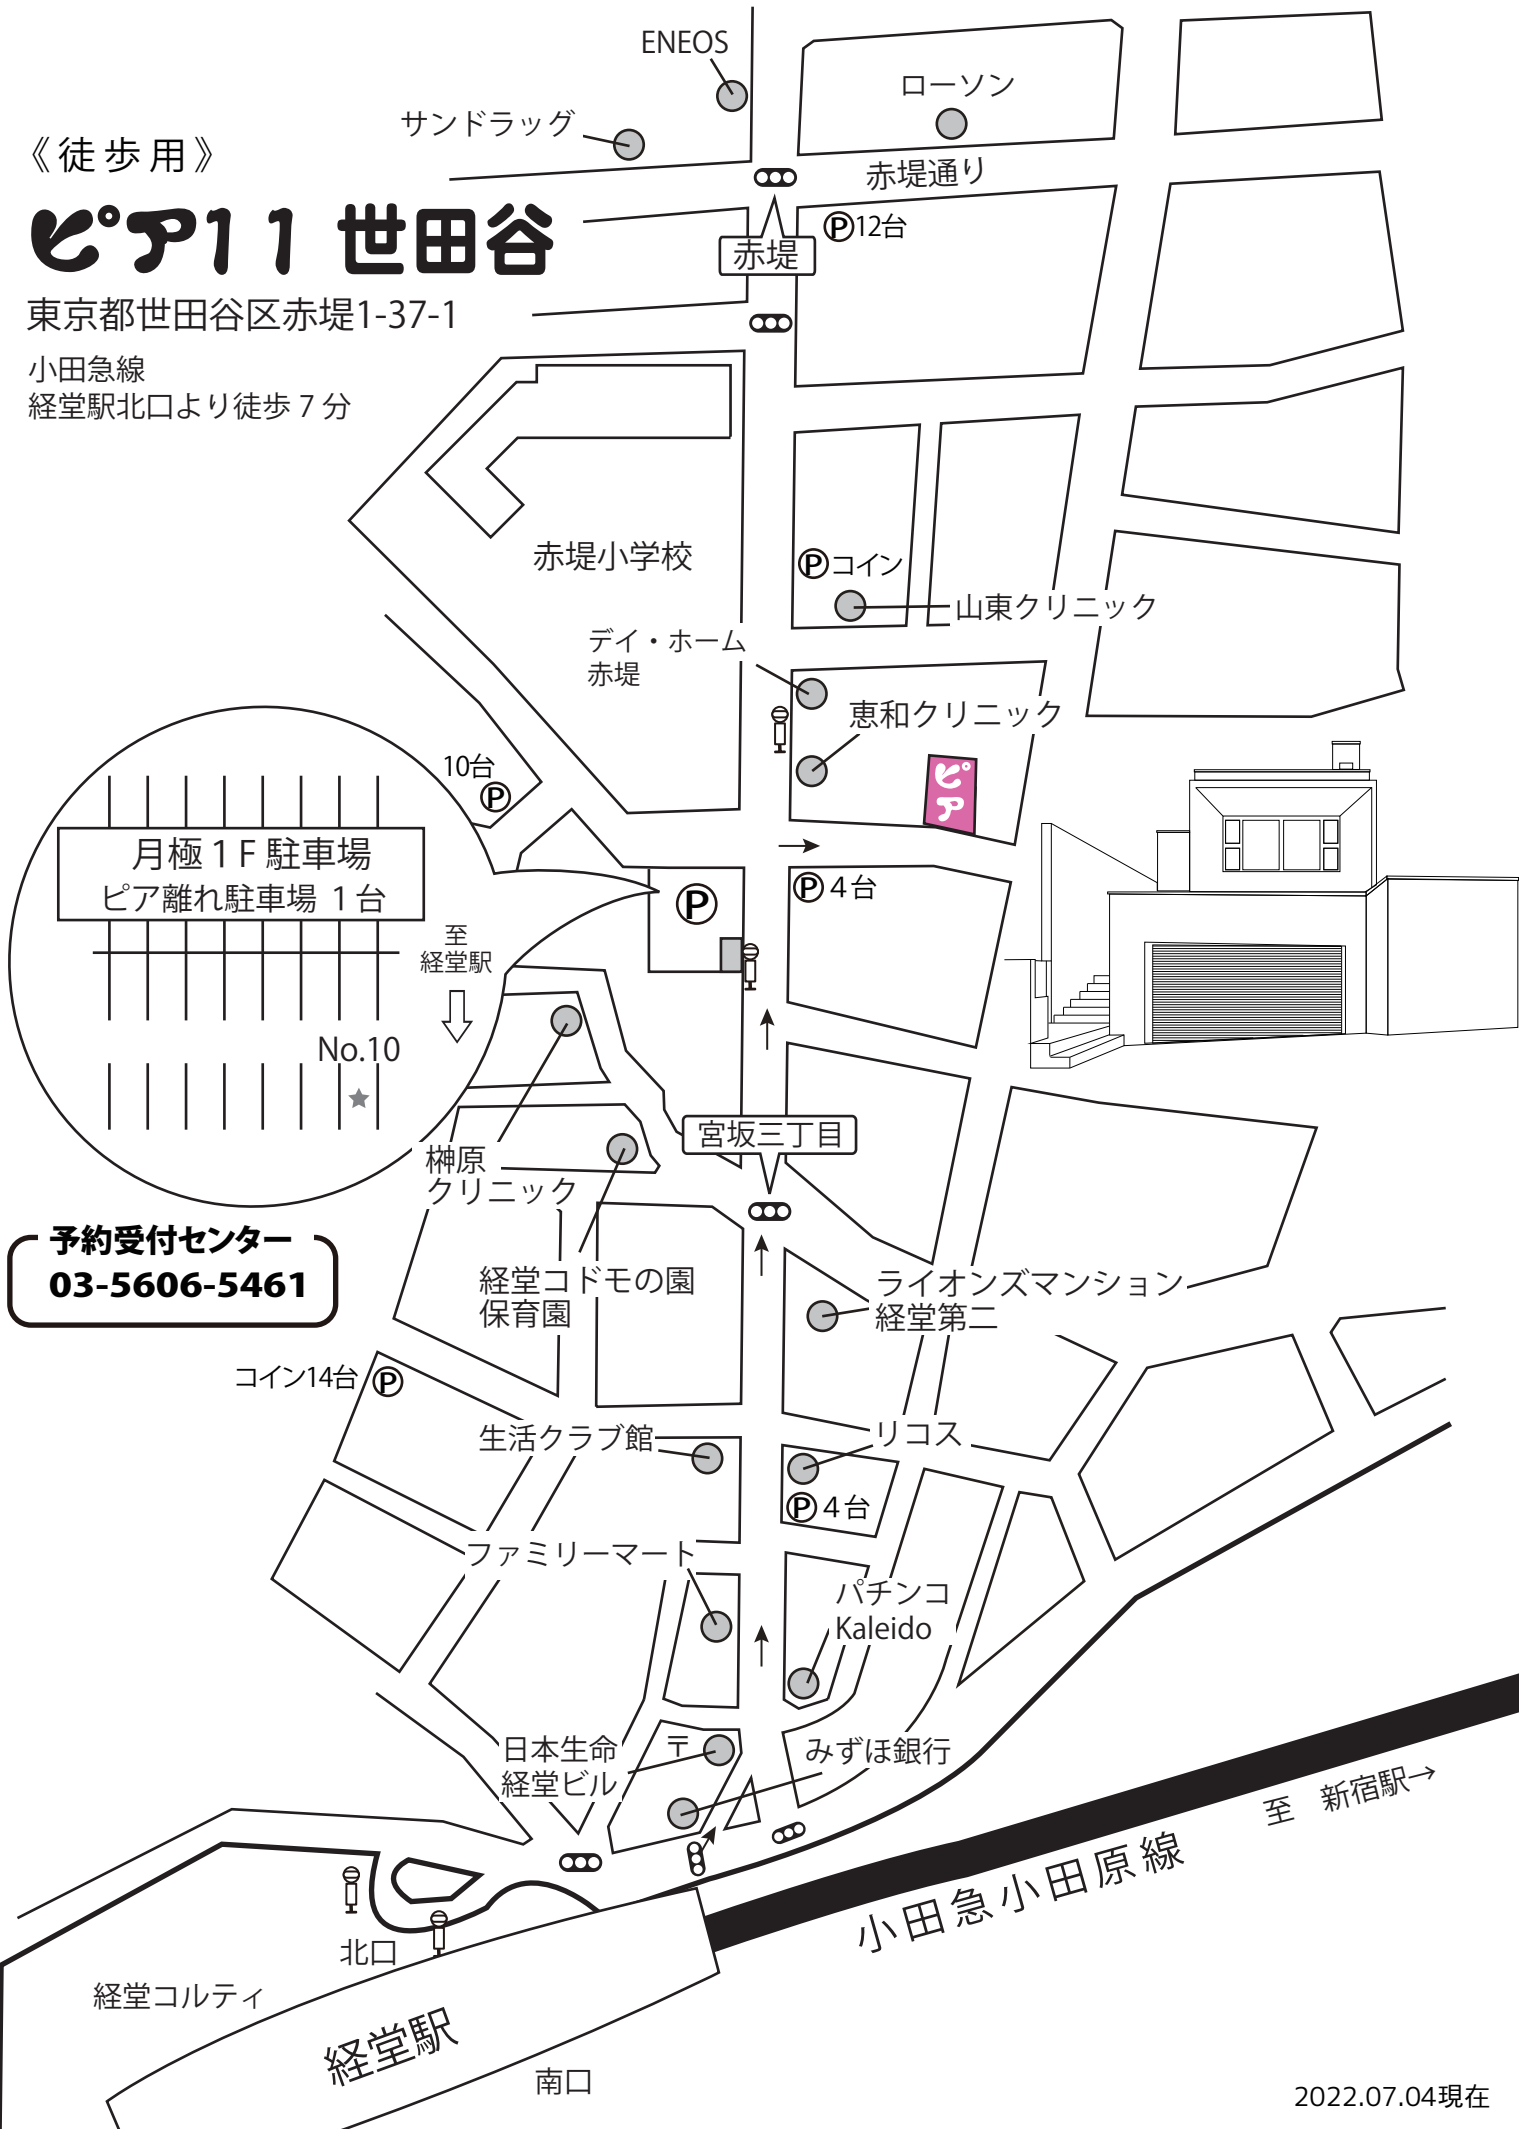

《徒歩用》

# ピア11 世田谷

東京都世田谷区赤堤1-37-1

小田急線  
経堂駅北口より徒歩7分

**予約受付センター**  
**03-5606-5461**

至 新宿駅→

小田急小田原線