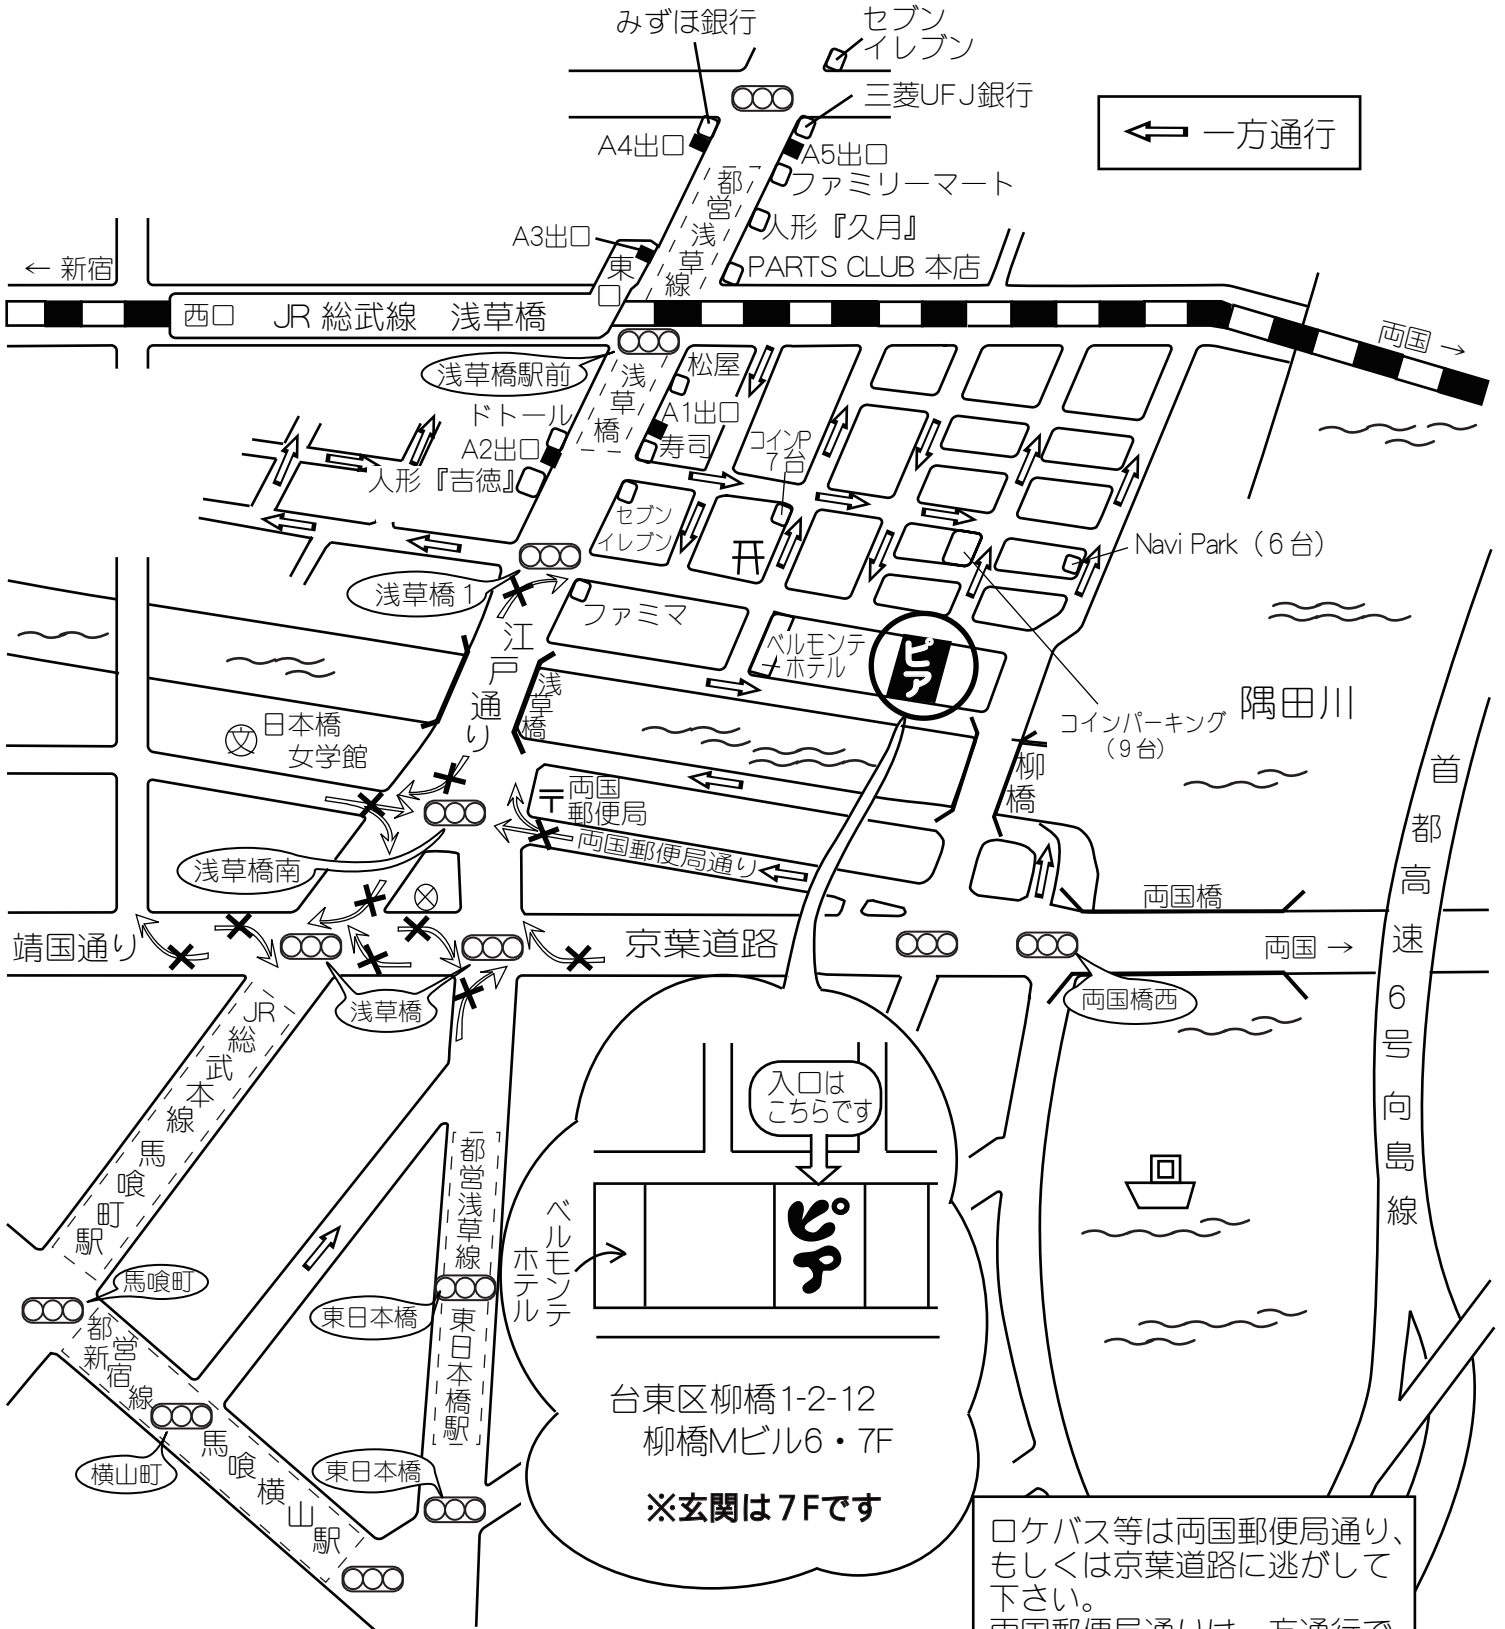

ピア16 浅草橋

《徒歩・車用》

JR/地下鉄 浅草橋駅より徒歩7分

スタジオピア
予約受付センター
03-5606-5461

ロケバス等は両国郵便局通り、もしくは京葉道路に逃がして下さい。
両国郵便局通りは一方通行で道幅も広く、パーキングメーターが何ヶ所もあるので停車し易いです。

駐車場はございませんので
コインパーキングへお願い致します