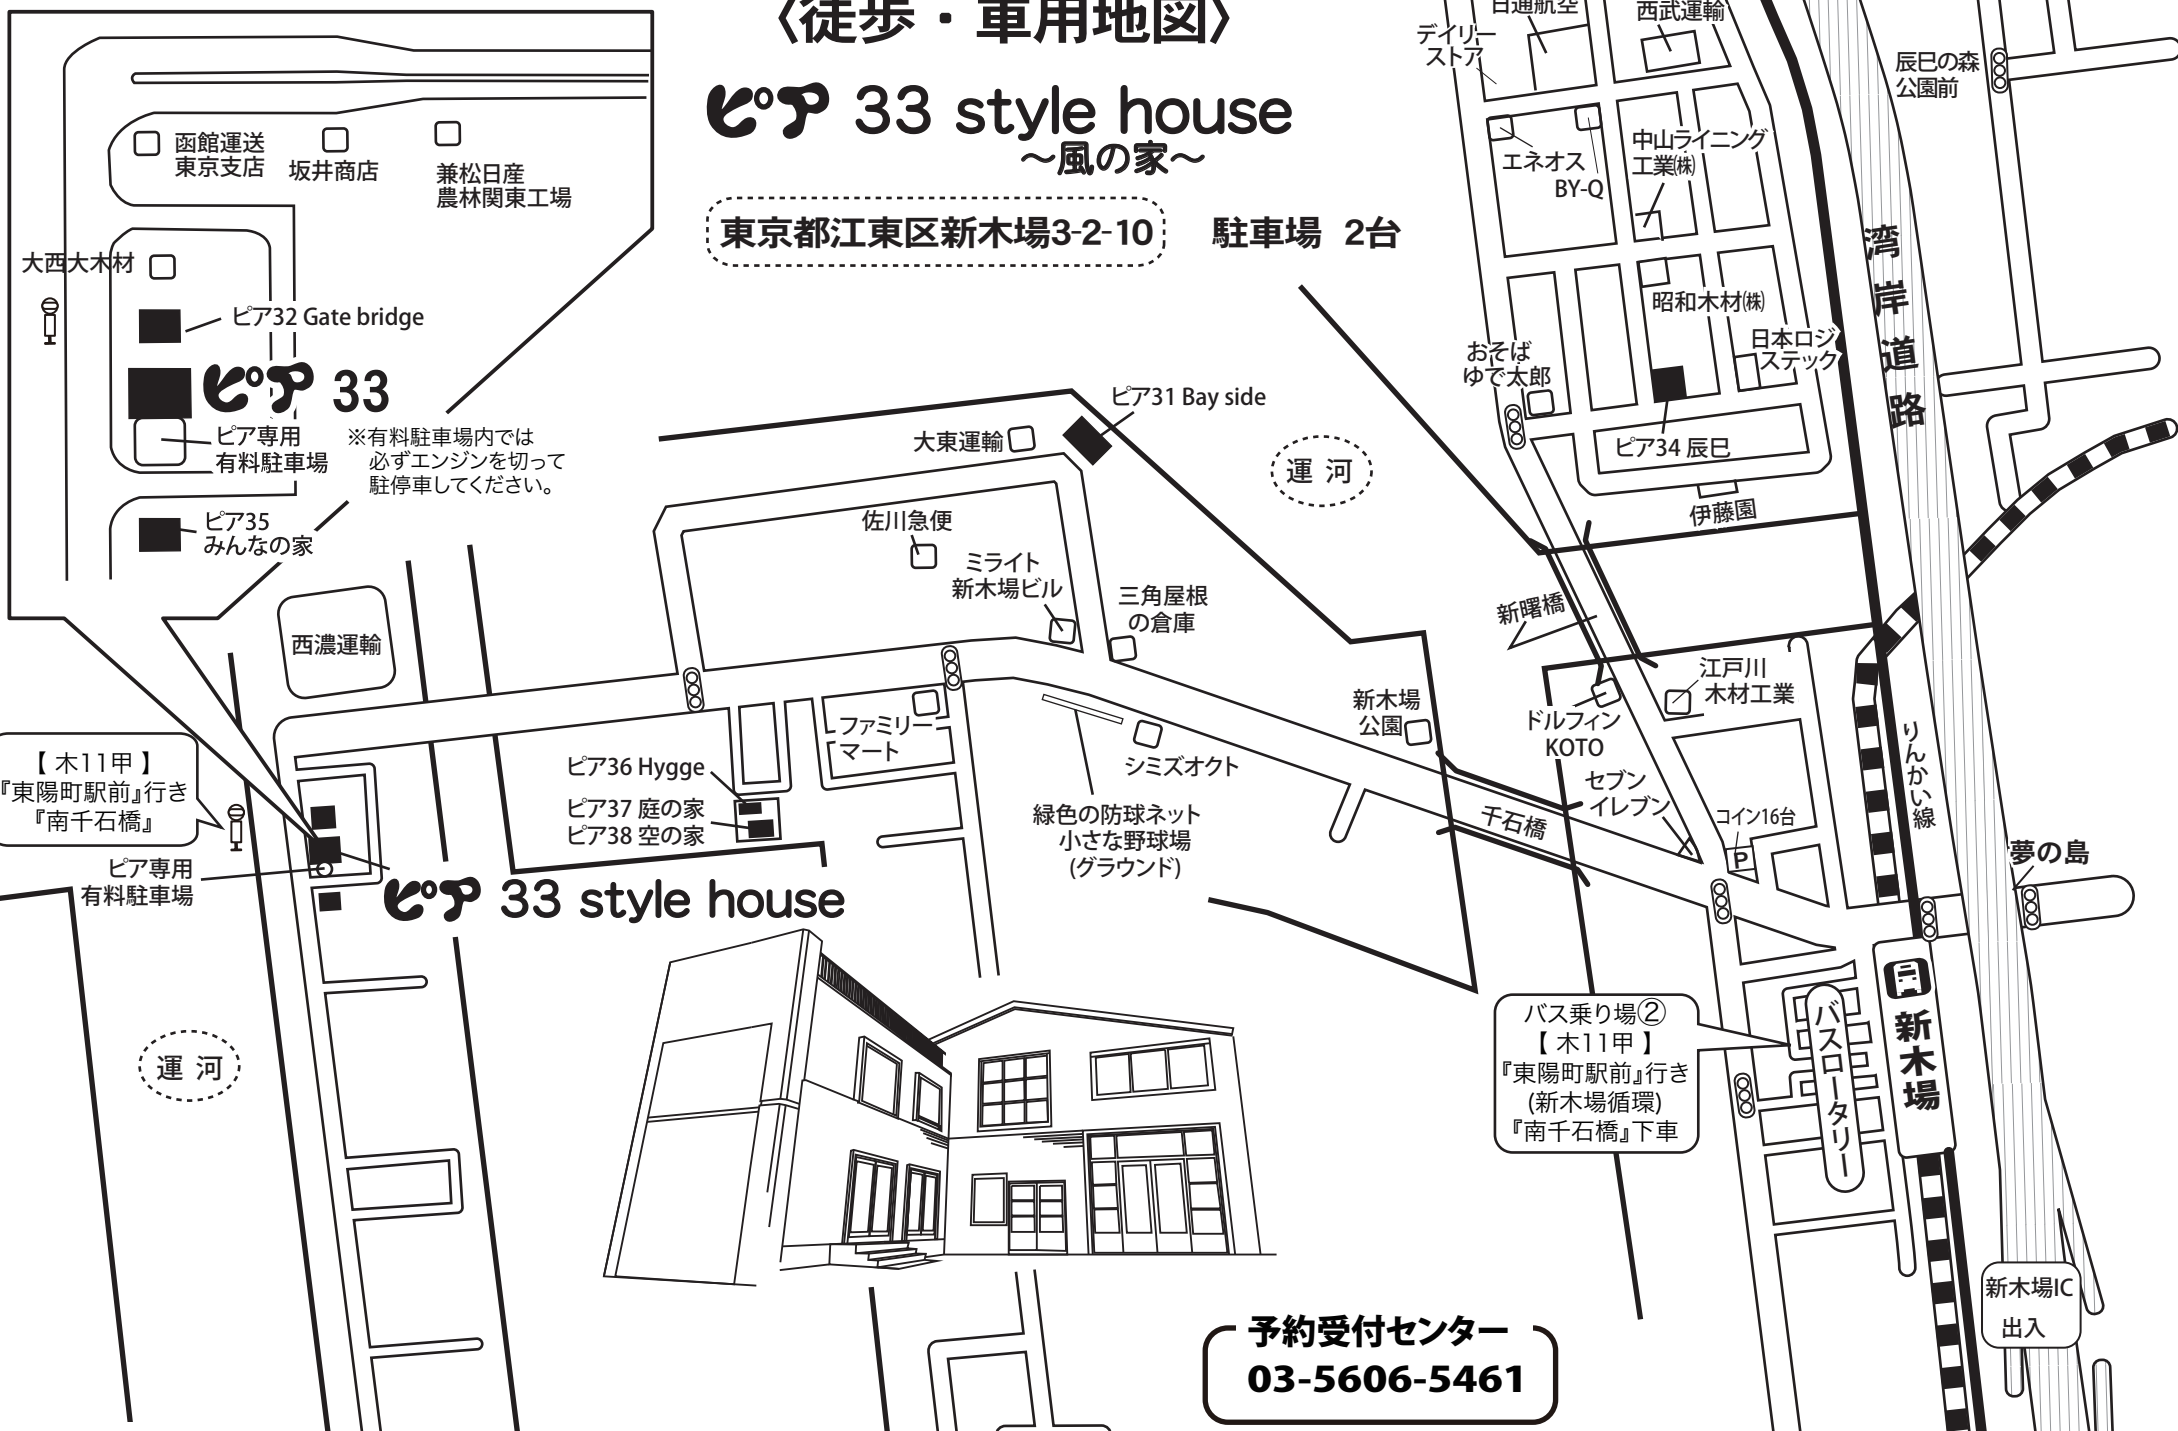

〈徒歩・車用地図〉

ピオ 33 style house ～風の家～

東京都江東区新木場3-2-10 駐車場 2台

※有料駐車場内では必ずエンジンを切って駐停車してください。

ピオ 33 style house

予約受付センター
03-5606-5461

2024.01.10現在