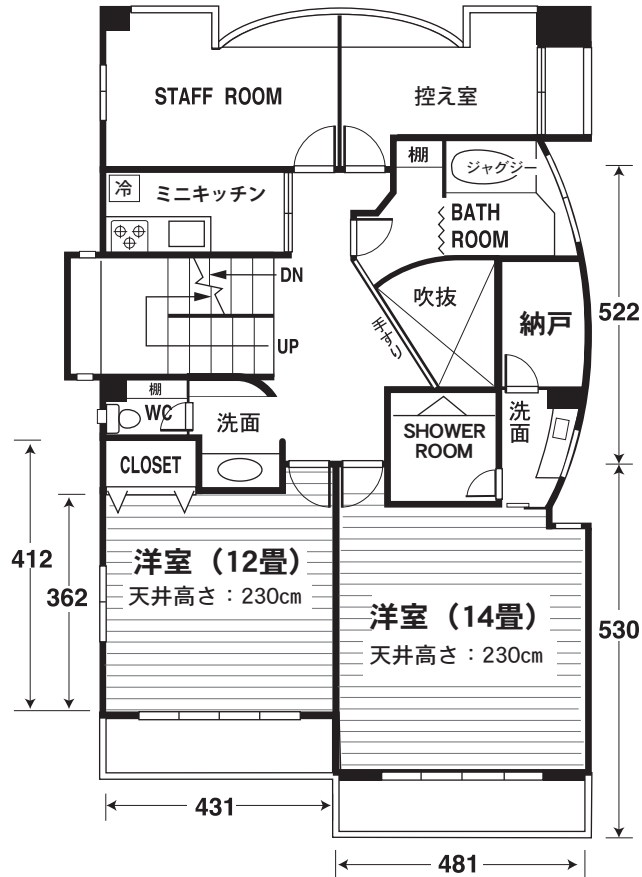

ピオ3 高円寺

《間取図》

総電気量 24 kva

1F

2F

3F