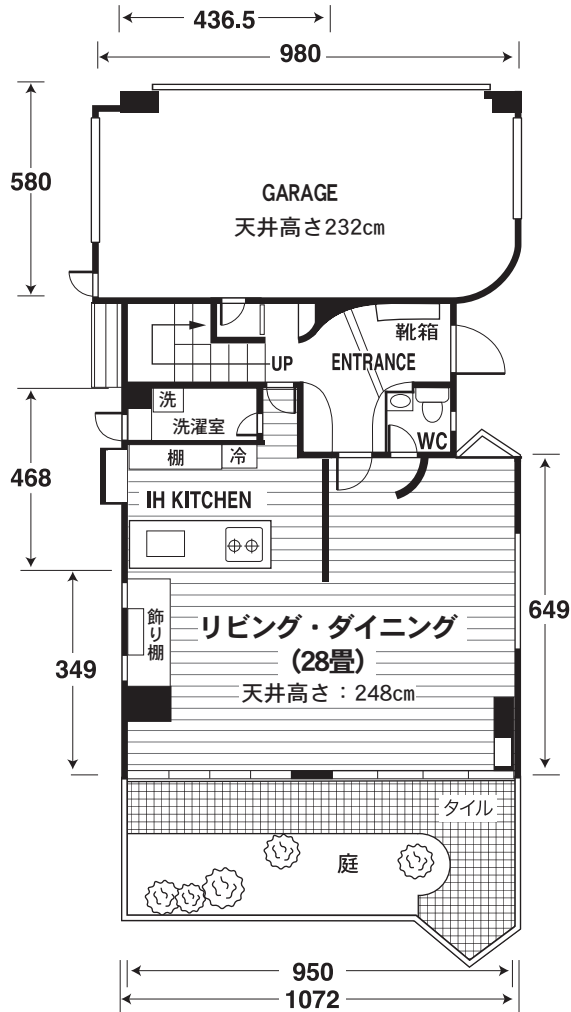

ピオ3 高円寺

《間取図》

総電気量 24 kva

1F