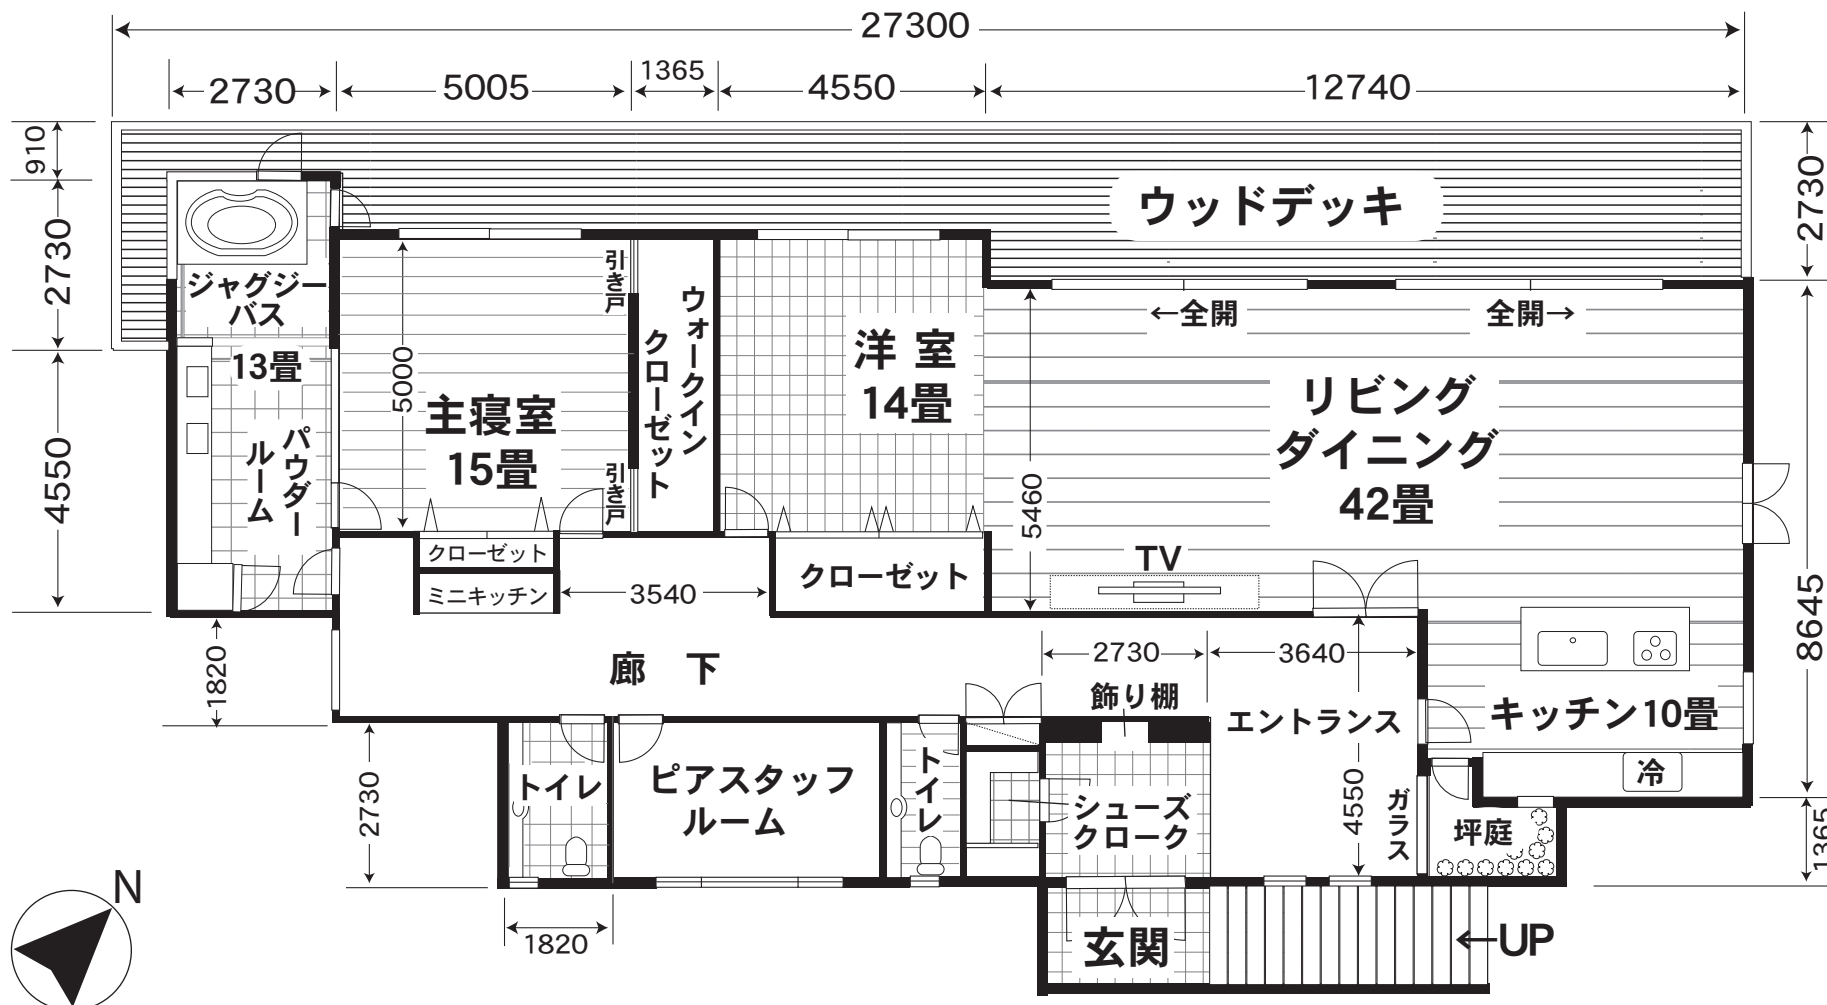

ヒョウ31.Bayside <間取り図>

総電気量… 30 kva

※室内の天井高さ：290cm

ヒア31.Bayside

(控え室)

住所 / 東京都江東区新木場 2 - 1 - 23