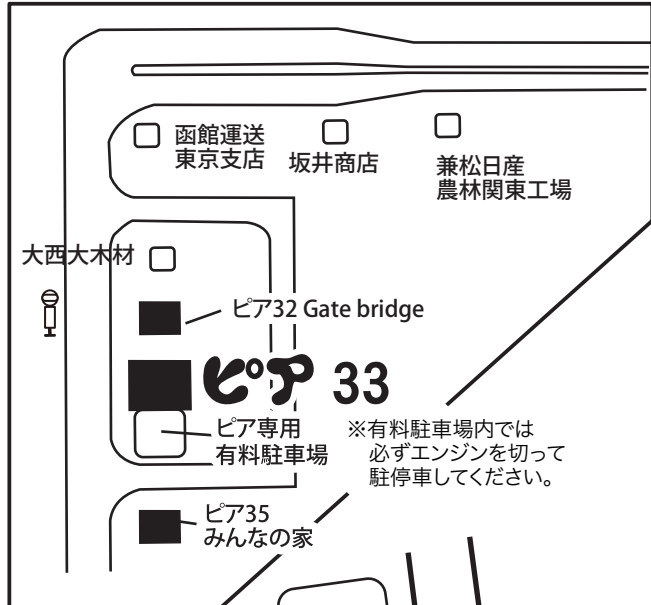

〈徒歩・車用地図〉

ピオ 33 style house ～風の家～

東京都江東区新木場3-2-10 駐車場 2台

【木11甲】
『東陽町駅前』行き
『南千石橋』
ピア専用 有料駐車場

バス乗り場②
【木11甲】
『東陽町駅前』行き
(新木場循環)
『南千石橋』下車

予約受付センター
03-5606-5461

有料駐車場 止め方（一例）

※駐車場内では必ずエンジンを切って駐停車してください。

（第1駐車場）

（第2駐車場）

【※入口は共有の為
塞がないように!】

私道

（ 余裕をもって停めると6台～
詰めて停めると8台 ）