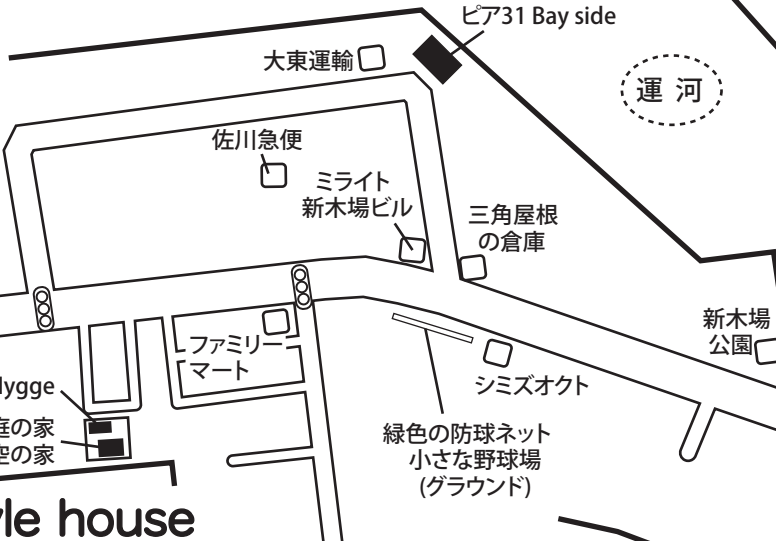

〈徒歩・車用地図〉

ピオ 33 style house ～風の家～

東京都江東区新木場3-2-10 駐車場 2台

【木11甲】
『東陽町駅前』行き
『南千石橋』
ピア専用 有料駐車場

バス乗り場②
【木11甲】
『東陽町駅前』行き
(新木場循環)
『南千石橋』下車

予約受付センター
03-5606-5461

有料駐車場 止め方（一例）

※駐車場内では必ずエンジンを切って駐停車してください。

（第1駐車場）

（第2駐車場）

【※入口は共有の為
塞がないように!】

私道

（ 余裕をもって停めると6台～
詰めて停めると8台 ）