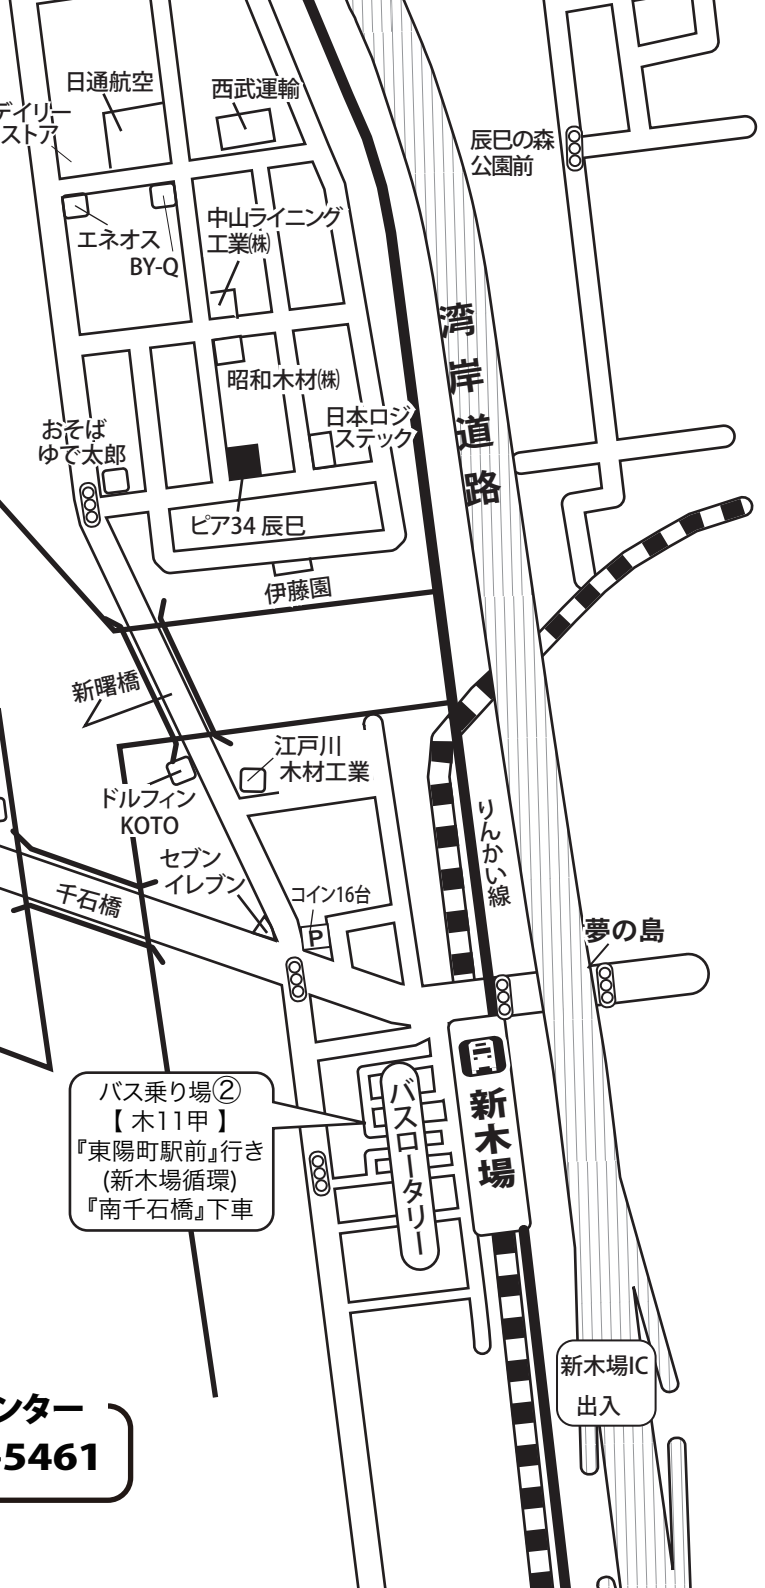

〈徒歩・車用地図〉

ピオ 33 style house ～風の家～

東京都江東区新木場3-2-10 駐車場 2台

【木11甲】
『東陽町駅前』行き
『南千石橋』
ピア専用 有料駐車場

バス乗り場②
【木11甲】
『東陽町駅前』行き
(新木場循環)
『南千石橋』下車

予約受付センター
03-5606-5461

有料駐車場 止め方（一例）

※駐車場内では必ずエンジンを切って駐停車してください。

（第1駐車場）

（第2駐車場）

【※入口は共有の為
塞がないように!】

私道

（ 余裕をもって停めると6台～
詰めて停めると8台 ）