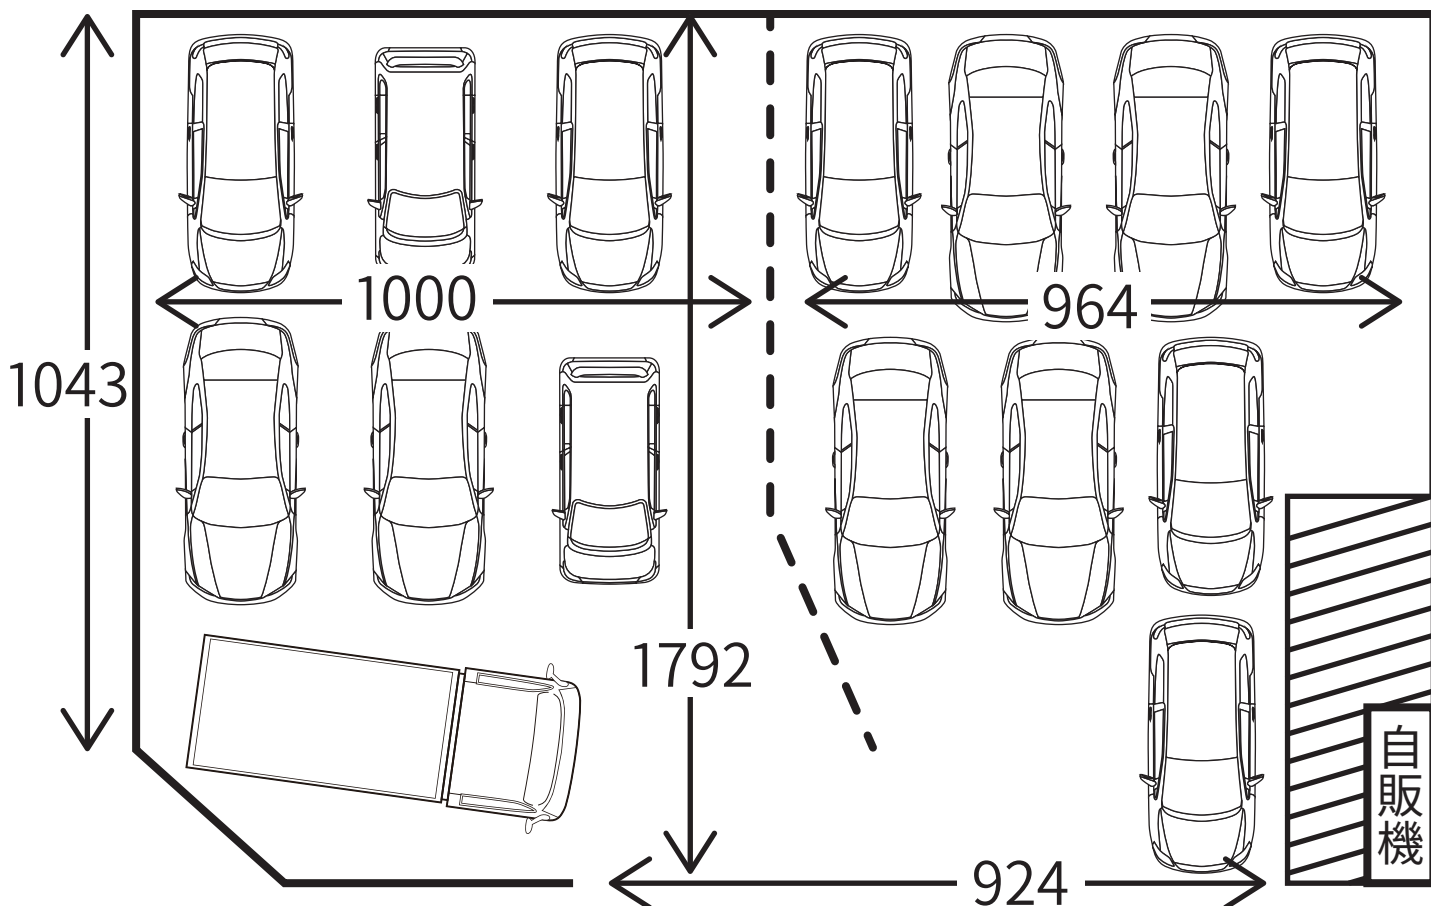

〈徒歩・車用地図〉

ピオ 33 style house ～風の家～

東京都江東区新木場3-2-10 駐車場 2台

【木11甲】
『東陽町駅前』行き
『南千石橋』
ピア専用 有料駐車場

バス乗り場②
【木11甲】
『東陽町駅前』行き
(新木場循環)
『南千石橋』下車

予約受付センター
03-5606-5461

有料駐車場 止め方（一例）

※駐車場内では必ずエンジンを切って駐停車してください。

（第1駐車場）

（第2駐車場）

【※入口は共有の為
塞がないように!】

私道

（ 余裕をもって停めると6台～
詰めて停めると8台 ）