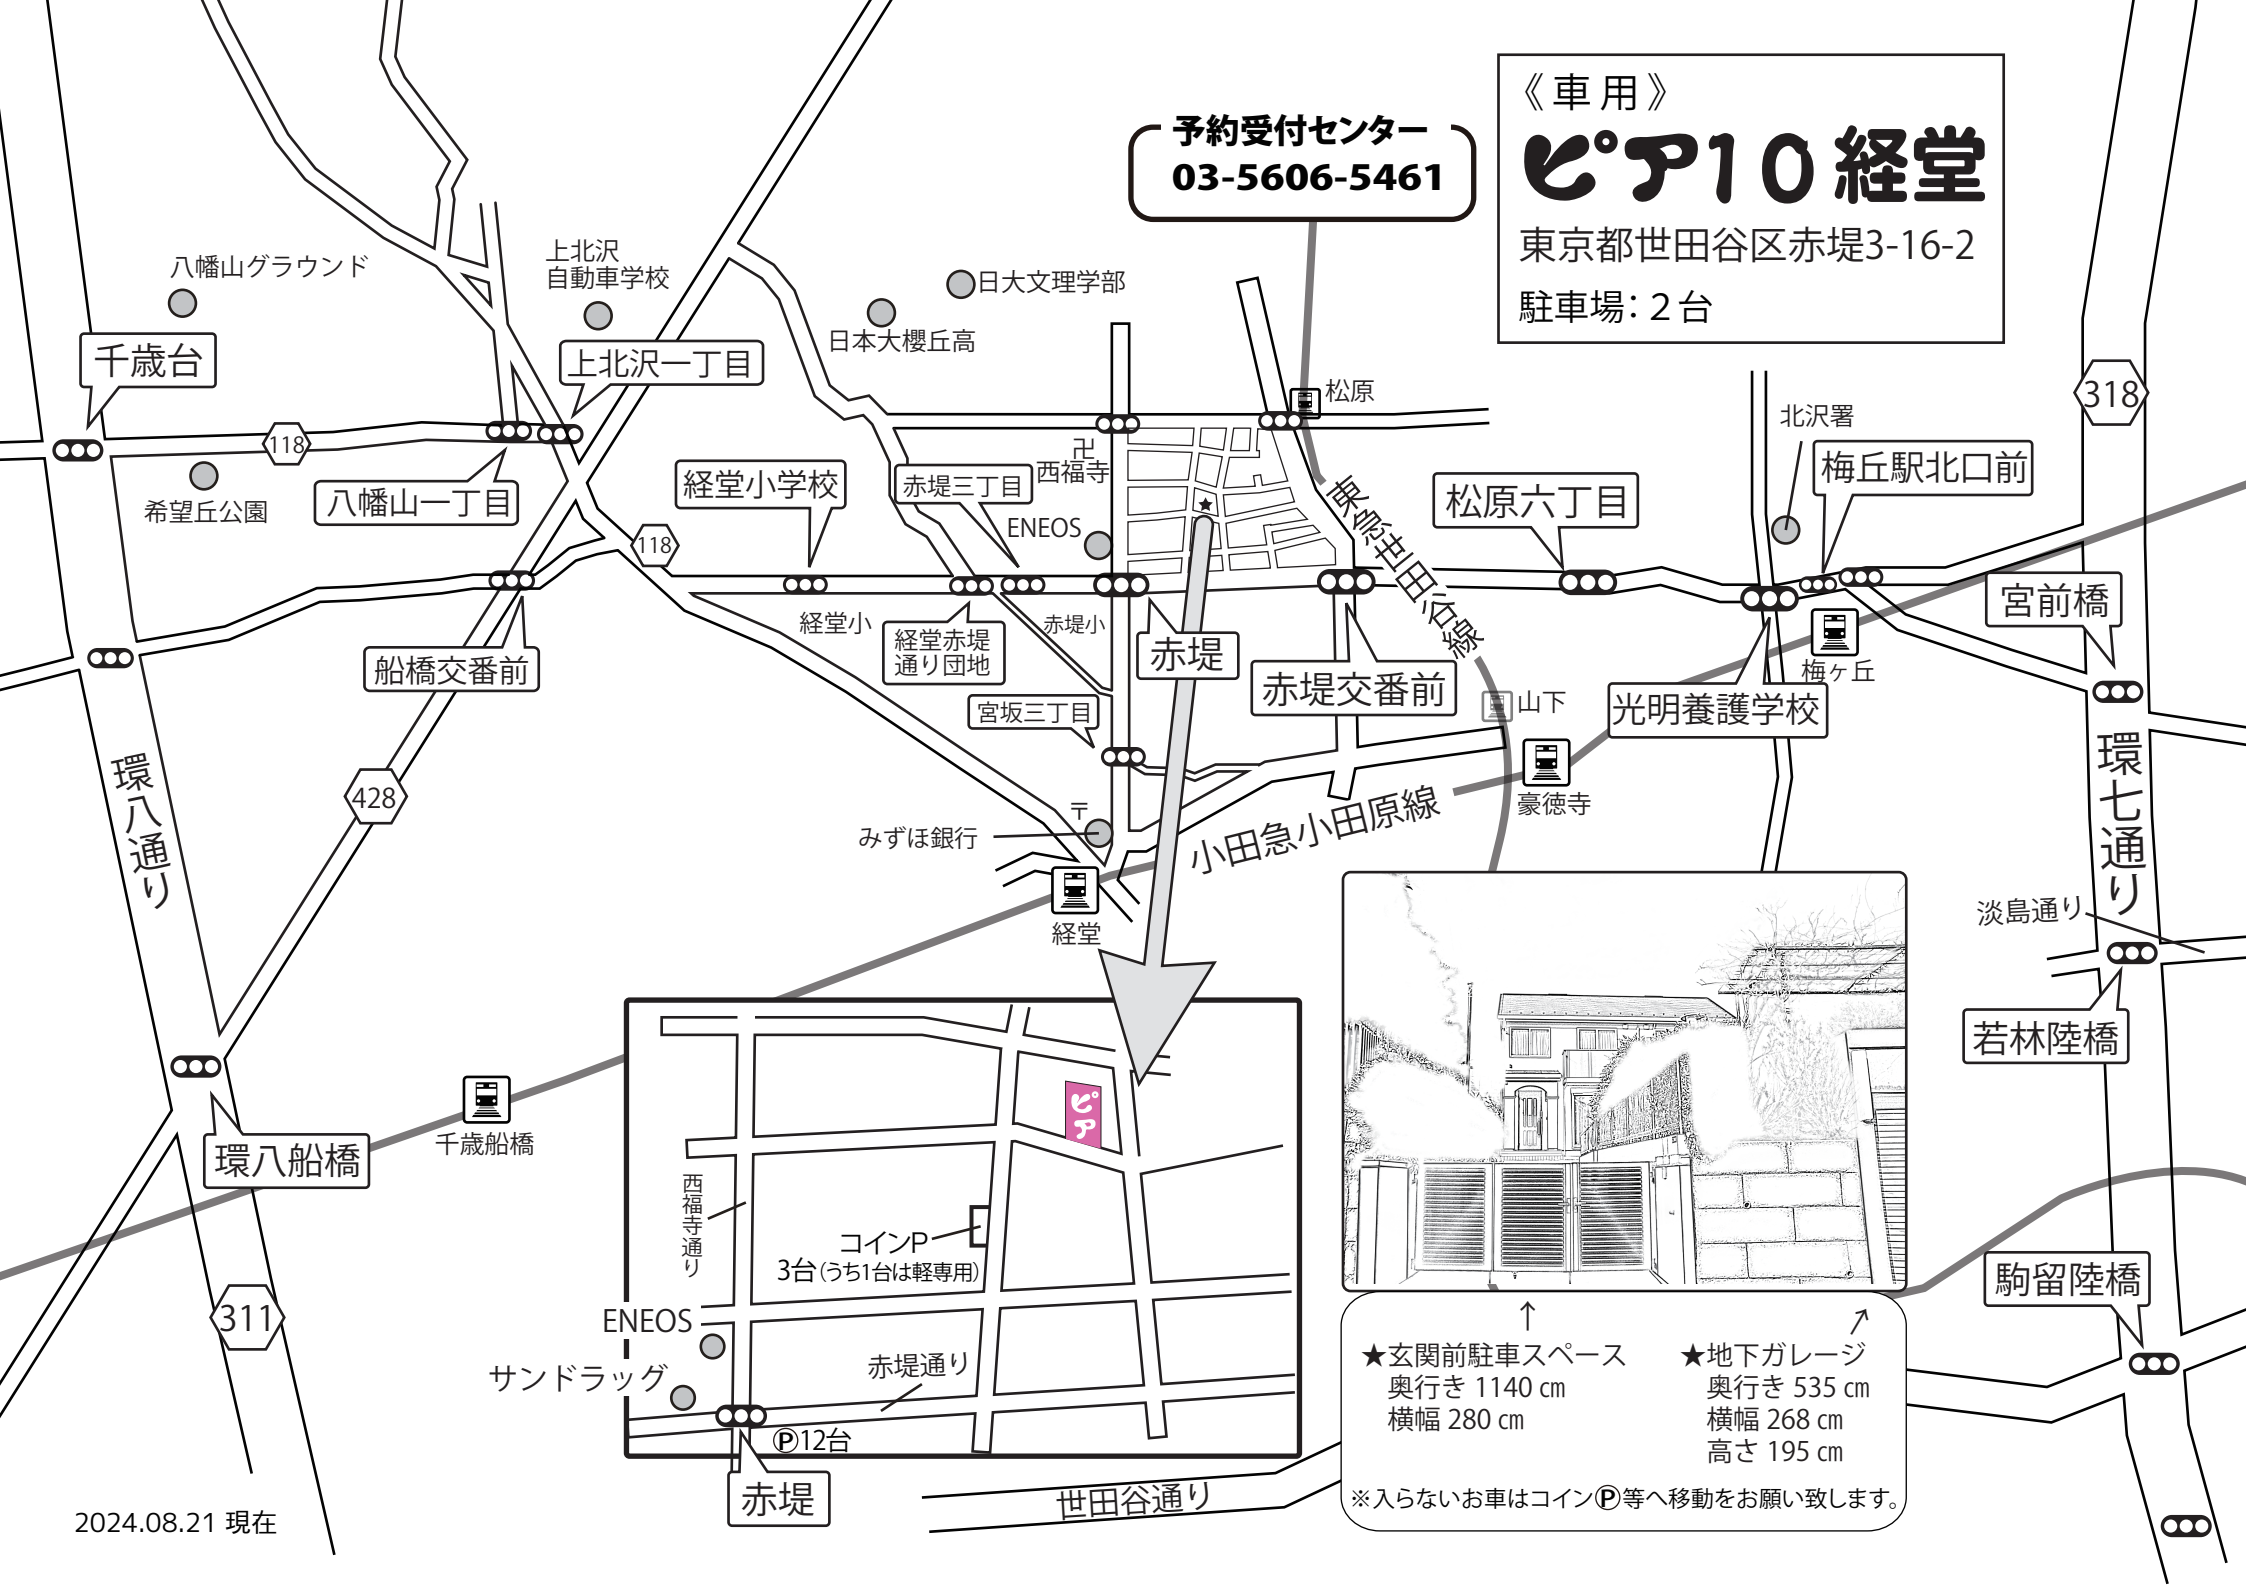

《車用》

ピア10 経堂

東京都世田谷区赤堤3-16-2

駐車場: 2台

予約受付センター
03-5606-5461

↑
★玄関前駐車スペース
奥行き 1140 cm
横幅 280 cm

↑
★地下ガレージ
奥行き 535 cm
横幅 268 cm
高さ 195 cm

※入らないお車はコインP等へ移動をお願い致します。