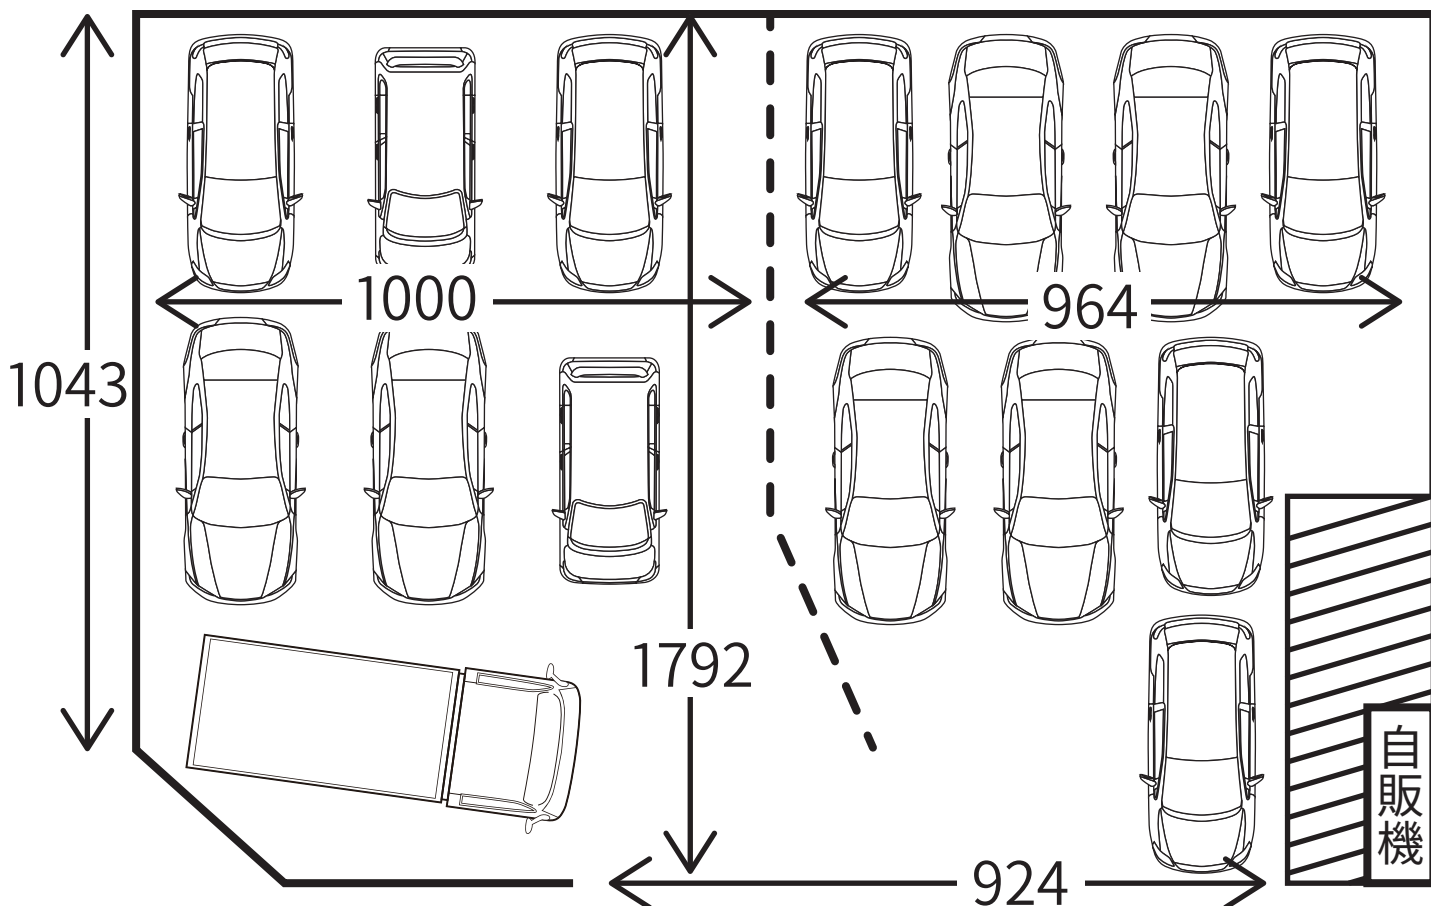

夢の島

新木場IC 出入

有料駐車場 止め方（一例）

※駐車場内では必ずエンジンを切って駐停車してください。

（第1駐車場）

（第2駐車場）

【※入口は共有の為
塞がないように!】

私道

（ 余裕をもって停めると6台～
詰めて停めると8台 ）