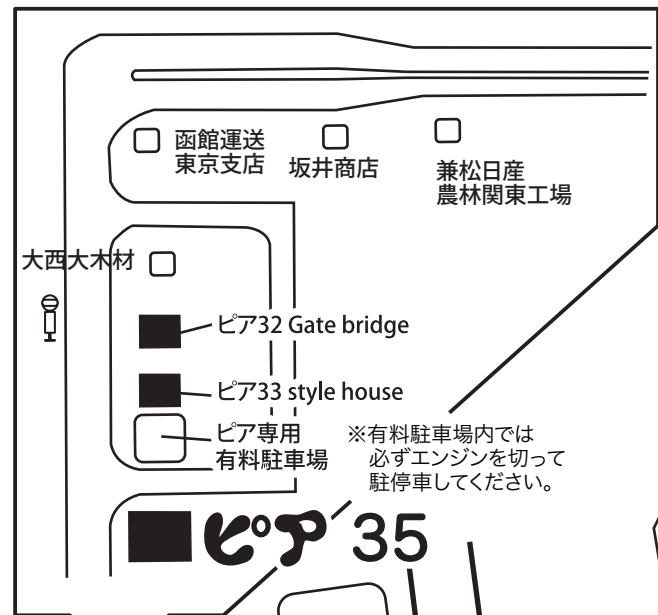

〈徒歩・車用地図〉 ピア 35 みんなの家

東京都江東区新木場3-2-8

駐車場 2台

【木11甲】
『東陽町駅前』行き
『南千石橋』
ピア専用 有料駐車場

バス乗り場②
【木11甲】
『東陽町駅前』行き
(新木場循環)
『南千石橋』下車

予約受付センター
03-5606-5461

有料駐車場 止め方（一例）

※駐車場内では必ずエンジンを切って駐停車してください。

（第1駐車場）

（第2駐車場）

【※入口は共有の為
塞がないように!】

私道

（ 余裕をもって止めると6台～
詰めて止めると8台 ）