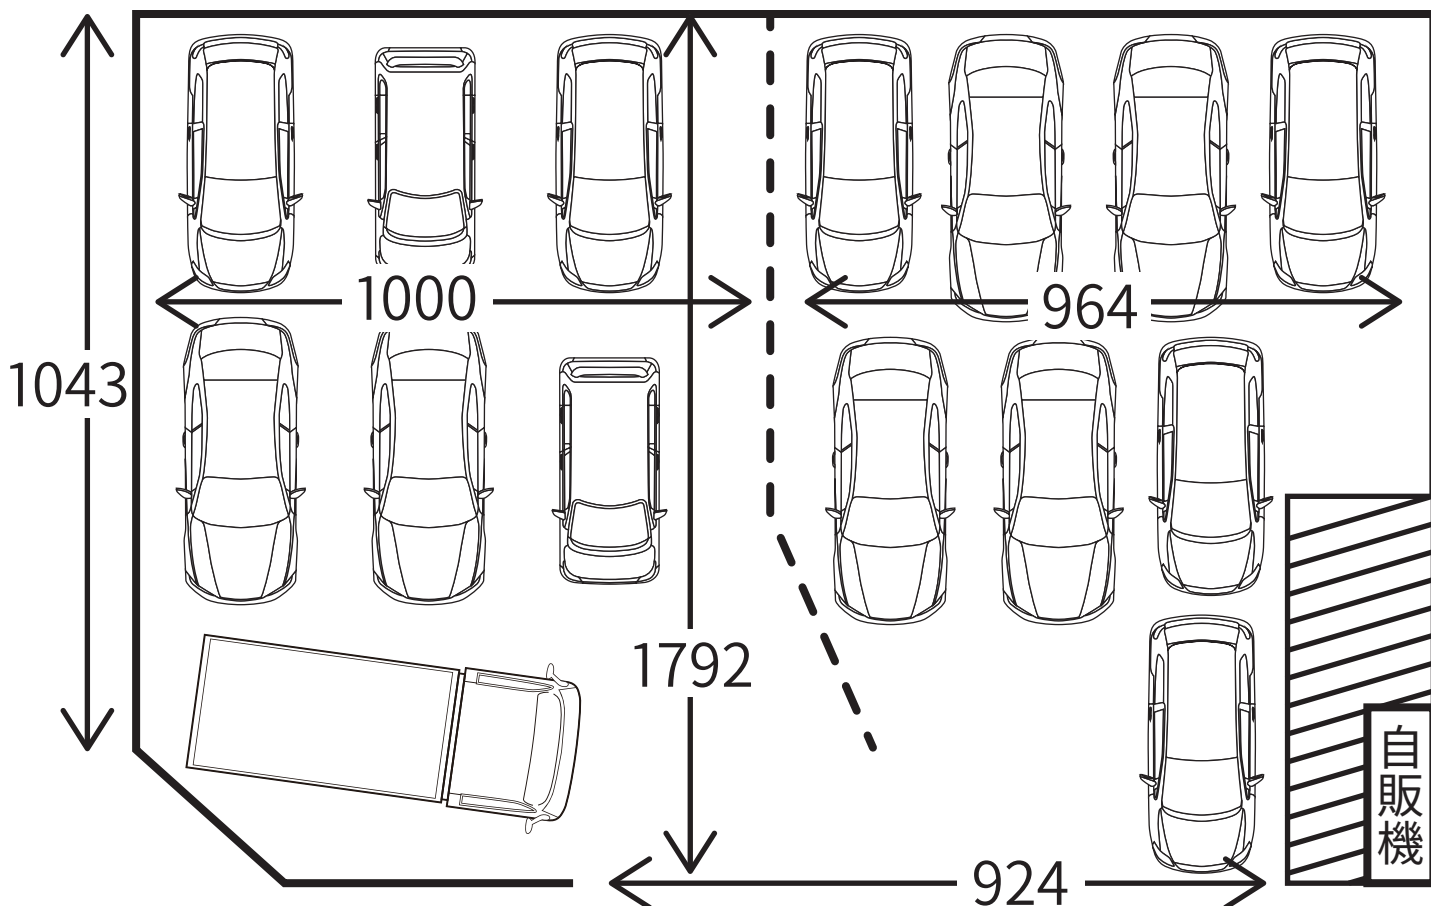

〈徒歩・車用地図〉 ピア 35 みんなの家

東京都江東区新木場3-2-8

駐車場 2台

【木11甲】
『東陽町駅前』行き
『南千石橋』
ピア専用 有料駐車場

バス乗り場②
【木11甲】
『東陽町駅前』行き
(新木場循環)
『南千石橋』下車

予約受付センター
03-5606-5461

有料駐車場 止め方（一例）

※駐車場内では必ずエンジンを切って駐停車してください。

（第1駐車場）

（第2駐車場）

【※入口は共有の為
塞がないように!】

私道

（ 余裕をもって止めると6台～
詰めて止めると8台 ）