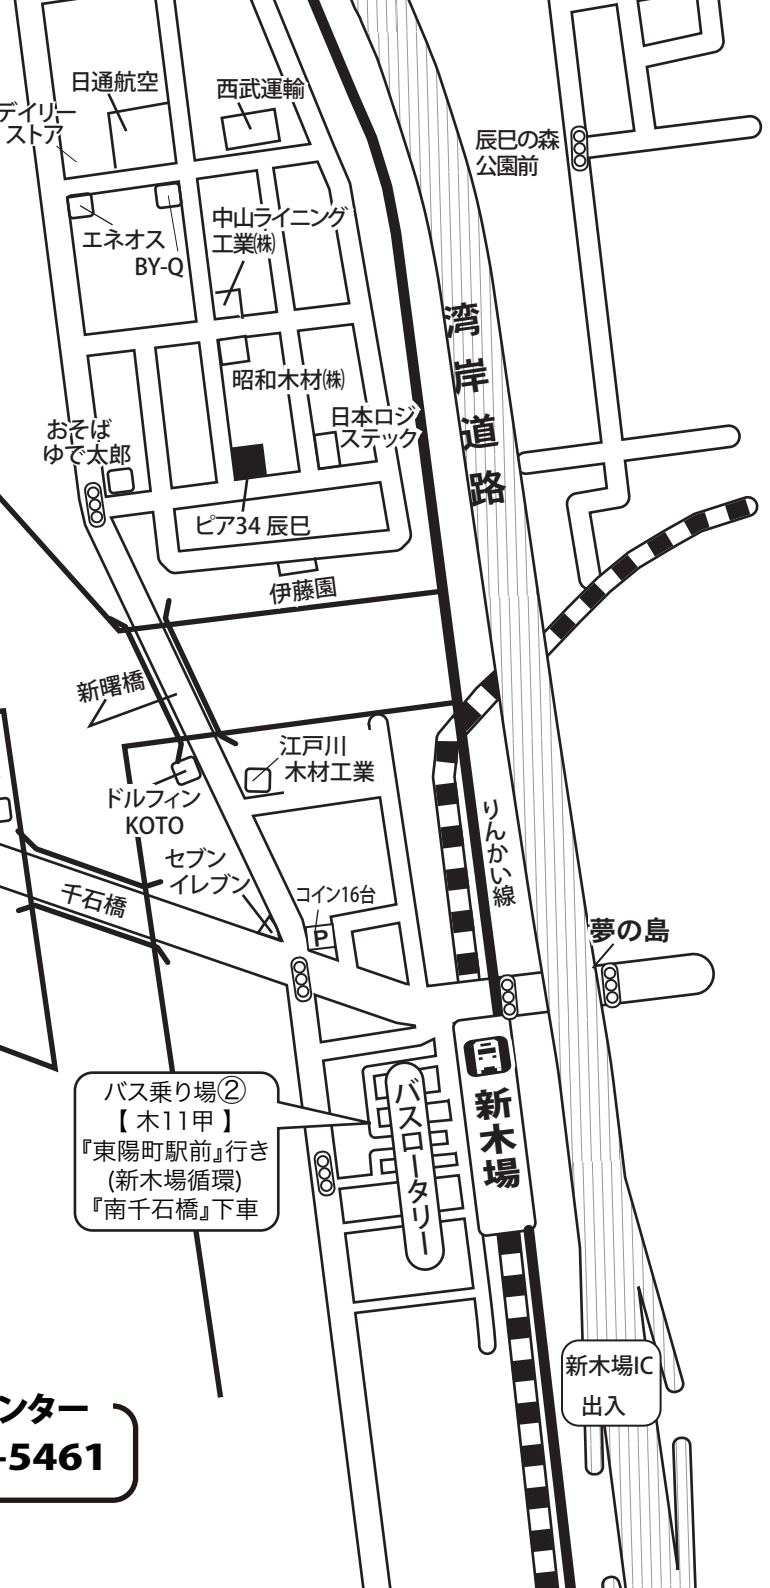

〈徒歩・車用地図〉 ピア 35 みんなの家

東京都江東区新木場3-2-8

駐車場 2台

【木11甲】
『東陽町駅前』行き
『南千石橋』
ピア専用 有料駐車場

バス乗り場②
【木11甲】
『東陽町駅前』行き
(新木場循環)
『南千石橋』下車

予約受付センター
03-5606-5461

有料駐車場 止め方（一例）

※駐車場内では必ずエンジンを切って駐停車してください。

（第1駐車場）

（第2駐車場）

【※入口は共有の為
塞がないように!】

私道

（ 余裕をもって止めると6台～
詰めて止めると8台 ）