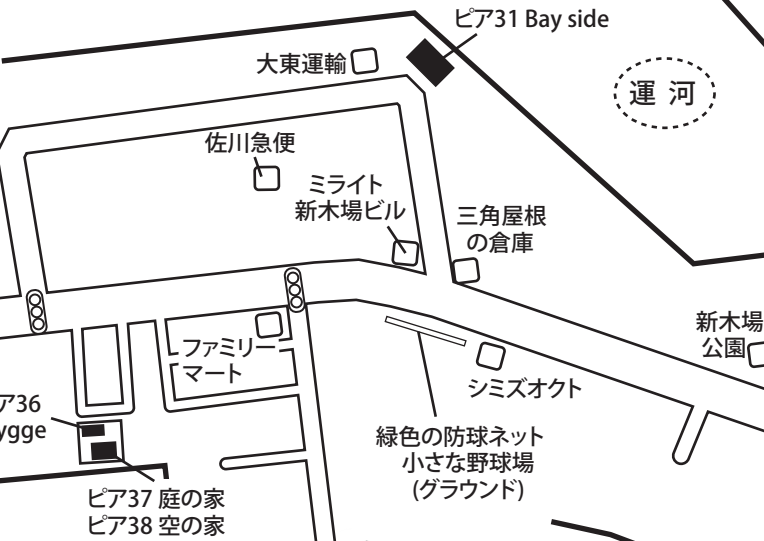

〈徒歩・車用地図〉 ピア 35 みんなの家

東京都江東区新木場3-2-8

駐車場 2台

【木11甲】
『東陽町駅前』行き
『南千石橋』
ピア専用 有料駐車場

バス乗り場②
【木11甲】
『東陽町駅前』行き
(新木場循環)
『南千石橋』下車

予約受付センター
03-5606-5461

有料駐車場 止め方（一例）

※駐車場内では必ずエンジンを切って駐停車してください。

（第1駐車場）

（第2駐車場）

【※入口は共有の為
塞がないように!】

私道

（ 余裕をもって止めると6台～
詰めて止めると8台 ）