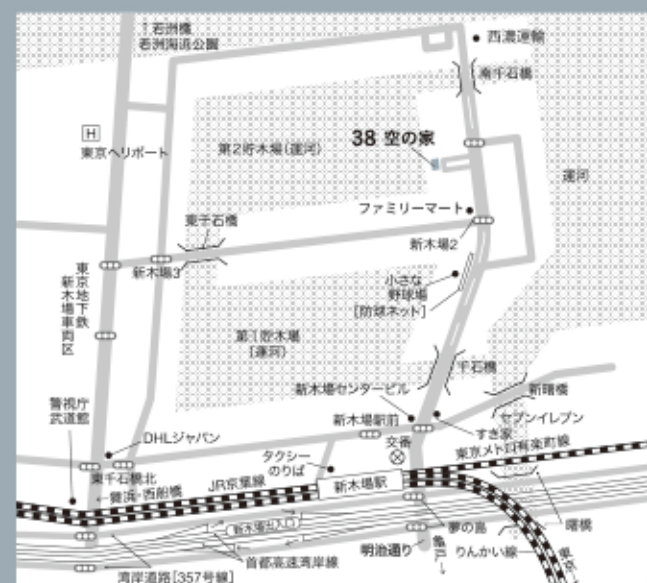

Sorano-ie

3F

屋上

### Price List

★22:00～翌8:00まで料金は1.5倍となります。

電気量:45Kva

STL	基本料金(5H)	148,500円(税込)	VTR	基本料金(5H)	176,000円(税込)
	延長料金(1H)	27,500円(税込)		延長料金(1H)	33,000円(税込)

東京都江東区新木場2-11-11  
直通Tel. 03-5534-6516

駐車場完備  
4台OK

- 5Hからのご予約となります。
- 機材はすべてお持ち込みください。
- キャンセル料は8日前から発生いたします(キープも含む)。
- 決定以降はキャンセル料が発生いたします。詳細はお問い合わせください。
- 恐れ入りますが、お支払いは現金でお願いいたします。
- 外撮り等、撮影内容に限界がございますので、ご相談ください。
- 撮影後、家具や床などの汚れ・破損のひどい場合は、ハウスクリーニング代・弁償金を別途請求する場合がございます(営業保障含む)。
- 家具・内装の保持にご協力ください。
- ホームページ・カタログの写真や地図・間取図等は、最新を記載するようになっていますが、実際と違う場合は現状を優先させていただきます。詳細はお問い合わせください。
- 詳しい地図は、ホームページからダウンロードいただけます。またFAXでもお送りしております。
- 営業時間 24時間営業(22:00～翌8:00まで料金は1.5倍となります)