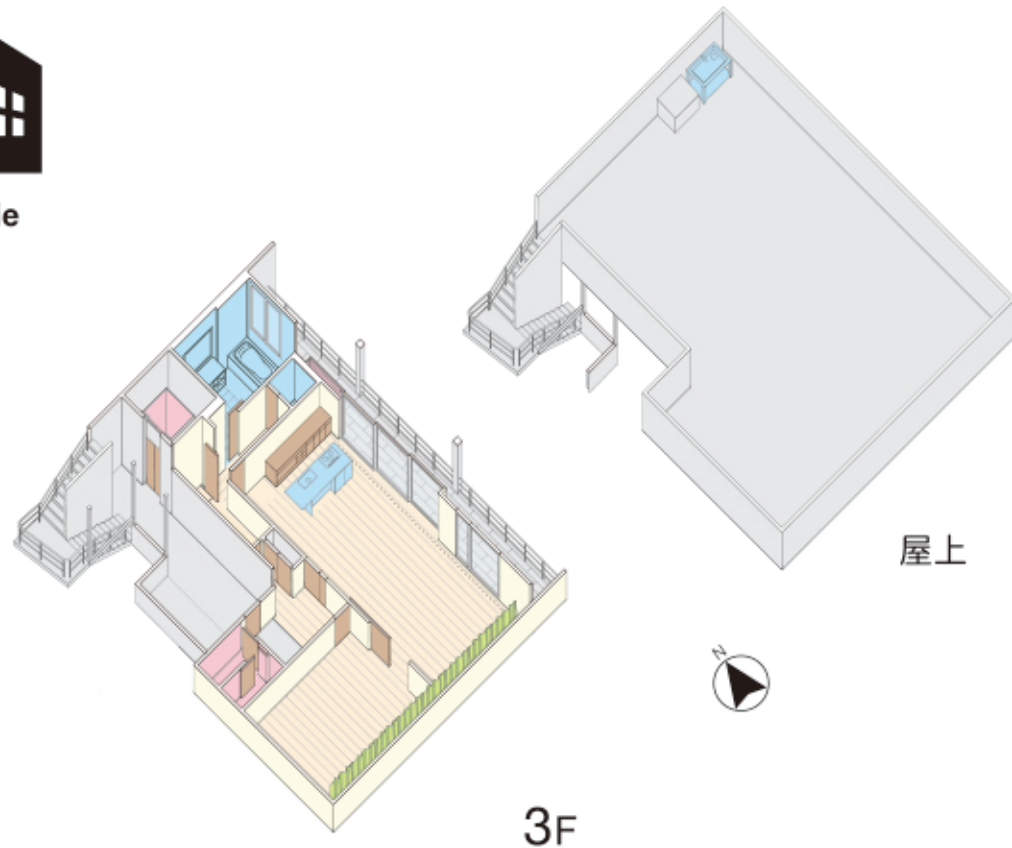

Sorano-ie

3F

屋上

### Price List

★22:00～翌8:00まで料金は1.5倍となります。

電気量:45Kva

STL	基本料金(5H)	148,500円(税込)	VTR	基本料金(5H)	176,000円(税込)
	延長料金(1H)	27,500円(税込)		延長料金(1H)	33,000円(税込)

東京都江東区新木場2-11-11  
直通Tel. 03-5534-6516

駐車場完備  
4台OK

- 5Hからのご予約となります。
- 機材はすべてお持ち込みください。
- キャンセル料は8日前から発生いたします(キープも含む)。
- 決定以降はキャンセル料が発生いたします。詳細はお問い合わせください。
- 恐れ入りますが、お支払いは現金でお願いいたします。
- 外撮り等、撮影内容に限界がございますので、ご相談ください。
- 撮影後、家具や床などの汚れ・破損のひどい場合は、ハウスクリーニング代・弁償金を別途請求する場合がございます(営業保障含む)。
- 家具・内装の保持にご協力ください。
- ホームページ・カタログの写真や地図・間取図等は、最新を記載するようになっていますが、実際と違う場合は現状を優先させていただきます。詳細はお問い合わせください。
- 詳しい地図は、ホームページからダウンロードいただけます。またFAXでもお送りしております。
- 営業時間 24時間営業(22:00～翌8:00まで料金は1.5倍となります)

### パノラマの空と水辺を堪能できるプレミアムな空間

全開放できる大窓やワイドサイズのベランダは、ベイエリアのラグジュアリーなマンション設定に最適です。

広々とした屋上から360度見渡せる眺めも必見。

グラフィックのグリーンバック撮影も可能です。