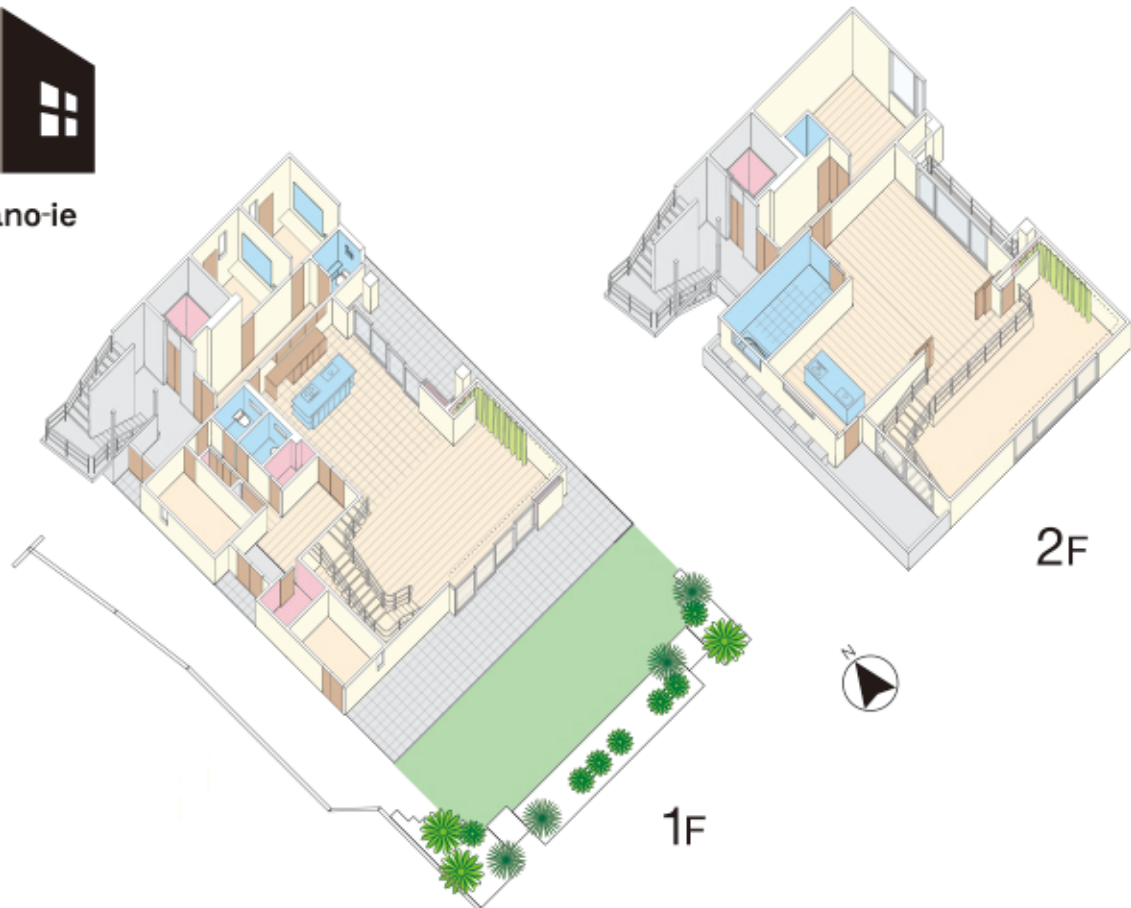

Niwano-ie

庭の家 Niwano-ie

STUDIO PIA RENTAL HOUSE No.37

24時間美しく感性を刺激する至高の邸宅

光あふれるリビングからゆるやかに伸びる階段、キッチンから水辺を眺めるインナーテラスと開放感ある庭、洗練された特別感ある佇まいのスタジオ。雰囲気の違い2パターンのLDKをご用意し、充実させました。吹抜けリビングではグリーンバック撮影も可能です。

*床に敷くグリーンのパunchカーペットもあります

Price List

★22:00～翌8:00まで料金は1.5倍となります。

電力量:45Kva

STL	基本料金(5H)	176,000円(税込)	VTR	基本料金(5H)	203,500円(税込)
	延長料金(1H)	33,000円(税込)		延長料金(1H)	38,500円(税込)

東京都江東区新木場2-11-11
直通Tel. 03-5534-6515

駐車場完備
4台OK

- 5Hからのご予約となります。
- 機材はすべてお持ち込みください。
- キャンセル料は8日前から発生いたします(キープも含む)。
- 決定以降はキャンセル料が発生いたします。詳細はお問い合わせください。
- 恐れ入りますが、お支払いは現金でお願いいたします。
- 外撮り等、撮影内容に限界がございますので、ご相談ください。
- 撮影後、家具や床などの汚れ・破損のひどい場合は、ハウスクリーニング代・弁償金を別途請求する場合がございます(営業保障含む)。
- 家具・内装の保持にご協力ください。
- ホームページ・カタログの写真や地図・間取図等は、最新を記載するようになっていますが、実際と違う場合は現状を優先させていただきます。詳細はお問い合わせください。
- 詳しい地図は、ホームページからダウンロードいただけます。またFAXでもお送りしております。
- 営業時間 24時間営業(22:00～翌8:00まで料金は1.5倍となります)