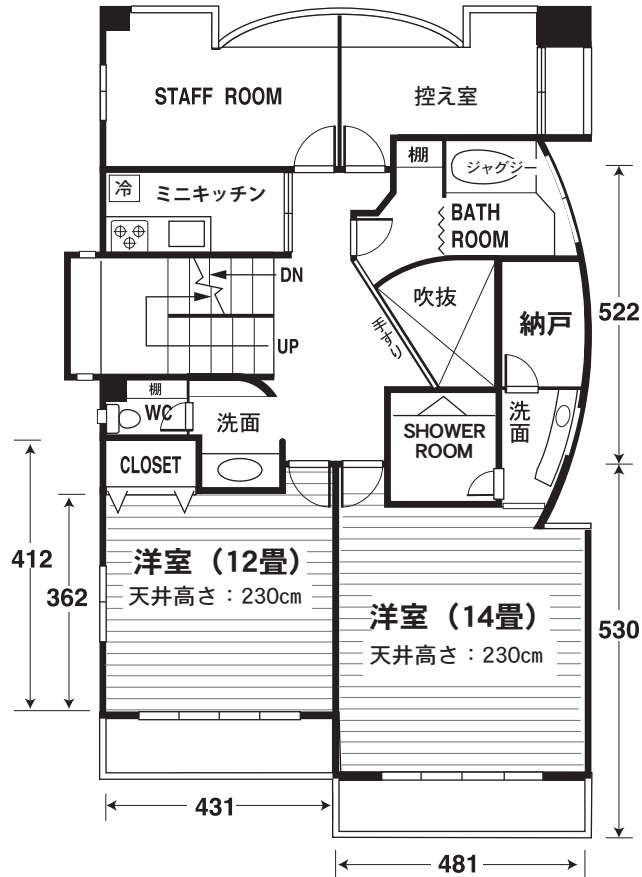

ピオ3 高円寺

《間取図》

総電気量 24 kva

1F

2F

3F