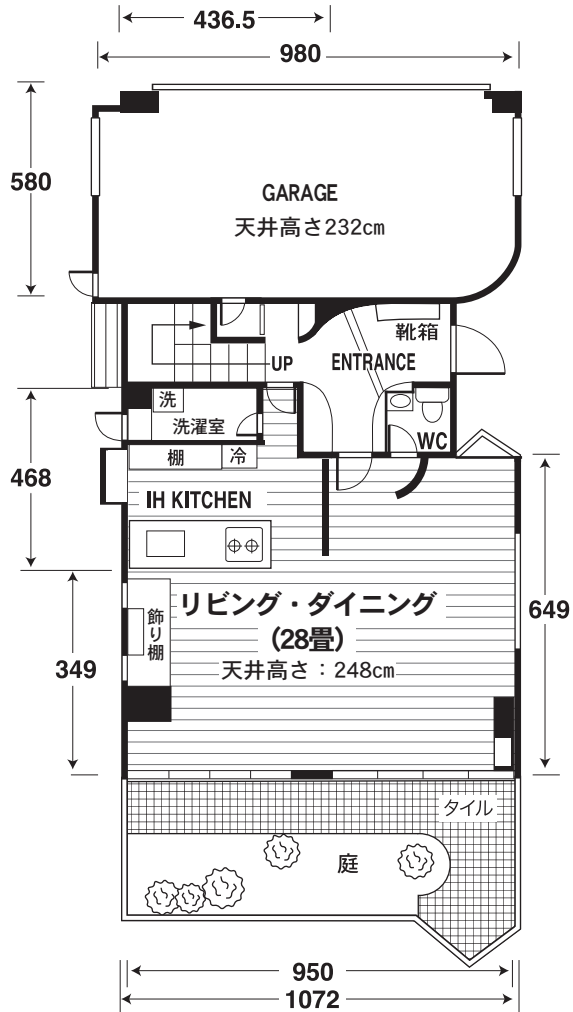

ピオ3 高円寺

《間取図》

総電気量 24 kva

1F

2F

3F