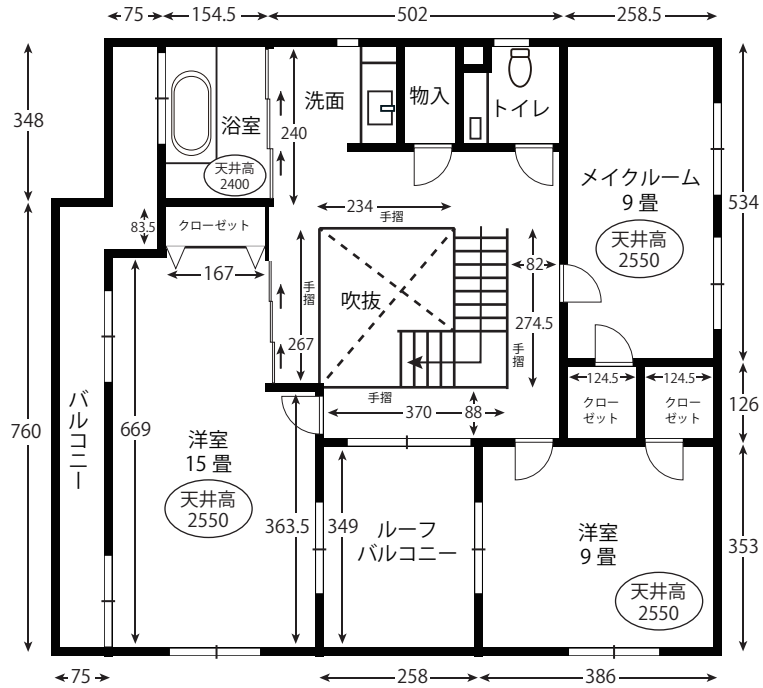

ピア35 みんなの家

住所: 東京都江東区新木場3-2-8

電気量: 30 Kva

《間取図》

2F

1F