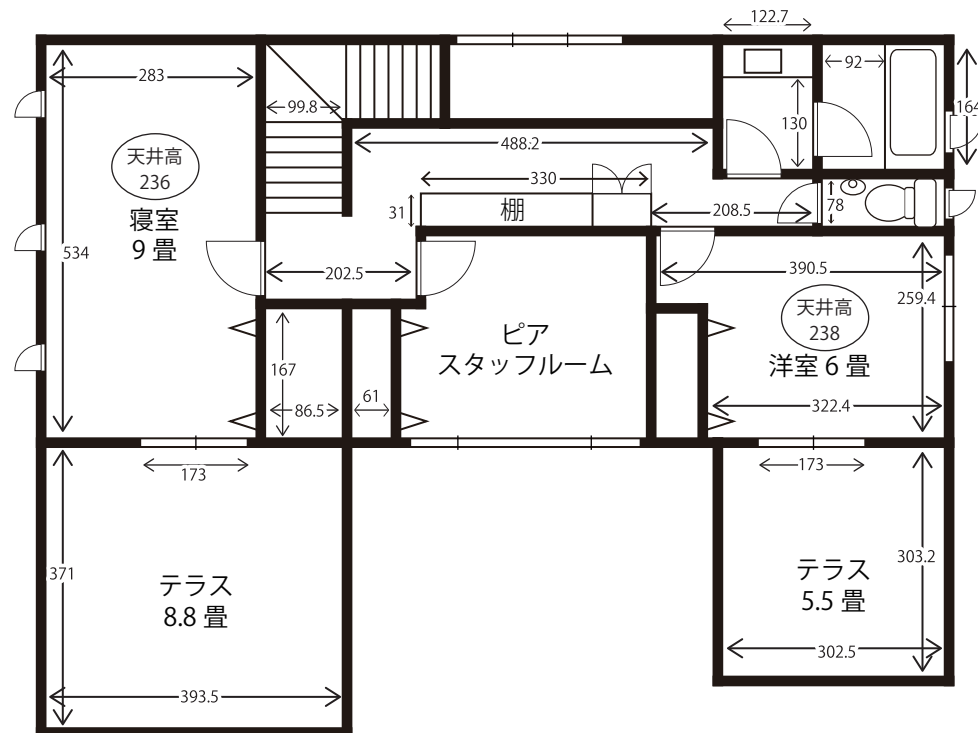

ピアノ27 桜新町

《間取図》

住所: 東京都世田谷区深沢7-22-11

電気量: 20Kva

1F

2F