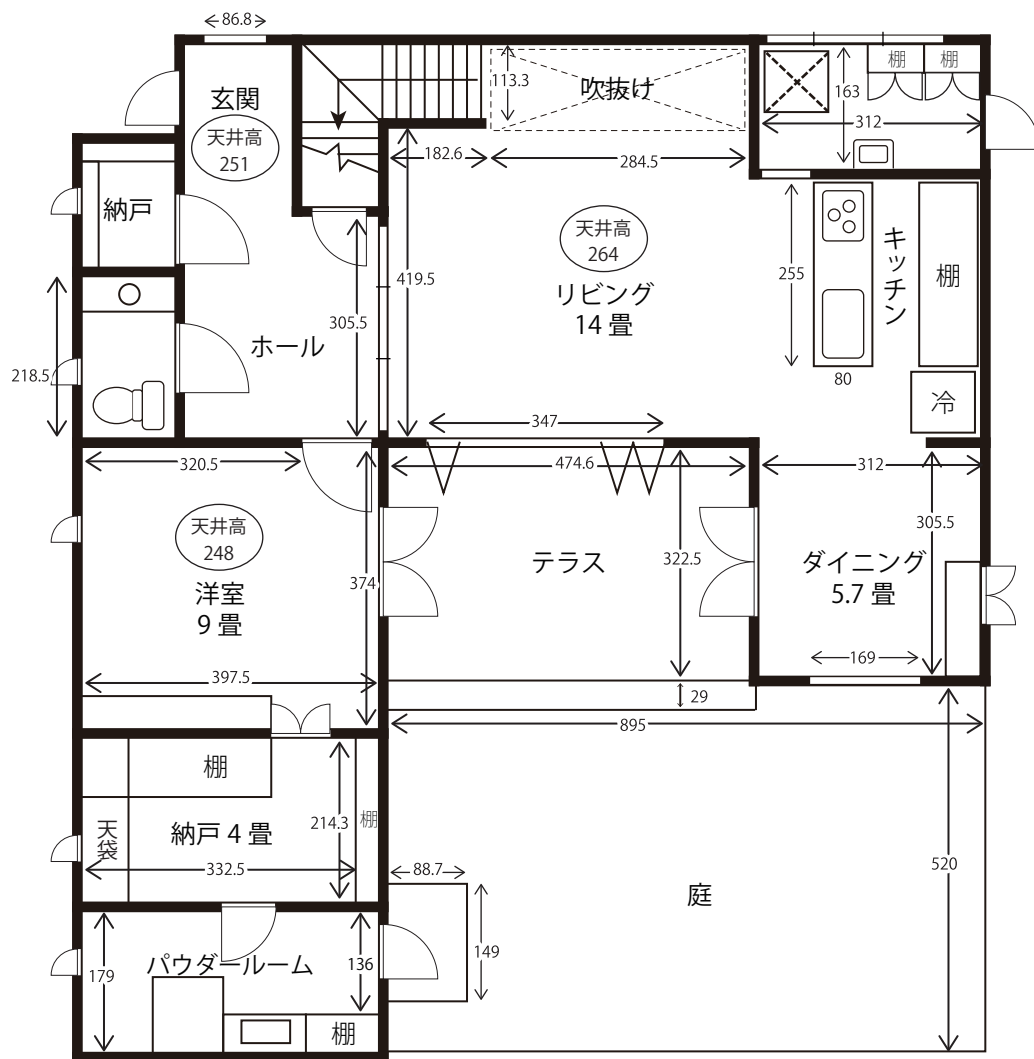

ピアノ27 桜新町

《間取図》

住所: 東京都世田谷区深沢7-22-11

電気量: 20Kva

1F

2F