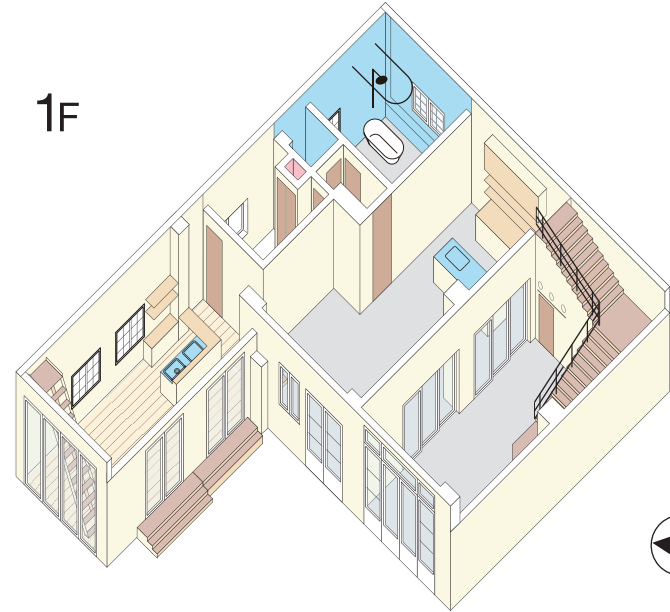

style house
~風の家~

1F

2F

Price List

★23:00~翌8:00まで料金は1.5倍となります。★別途消費税をいただいております。

電力量:30Kva

STL	基本料金(1H)	25,000円(税抜)	VTR	基本料金(1H)	30,000円(税抜)
★5Hからのご使用をお願いいたします。					

東京都江東区新木場3-2-10
直通Tel. 03-6457-0041