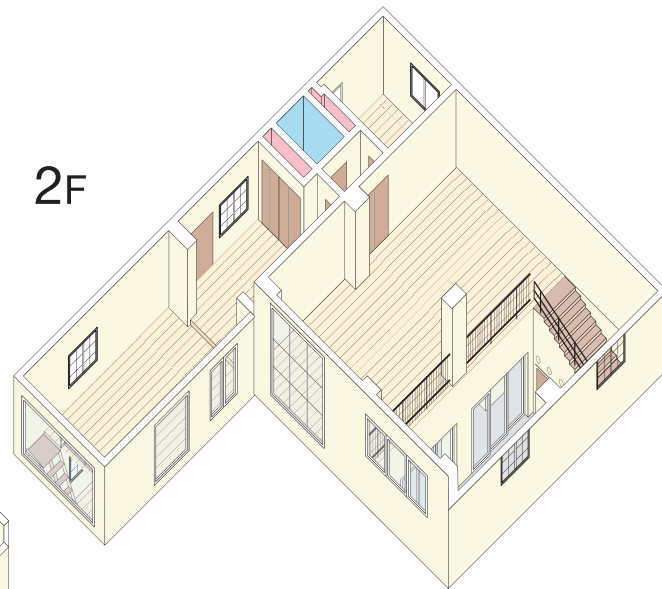

style house
~風の家~

1F

2F

Price List

★23:00~翌8:00まで料金は1.5倍となります。★別途消費税をいただいております。

電力量:30Kva

STL	基本料金(1H)	25,000円(税抜)	VTR	基本料金(1H)	30,000円(税抜)
★5Hからのご使用をお願いいたします。					

東京都江東区新木場3-2-10
直通Tel. 03-6457-0041