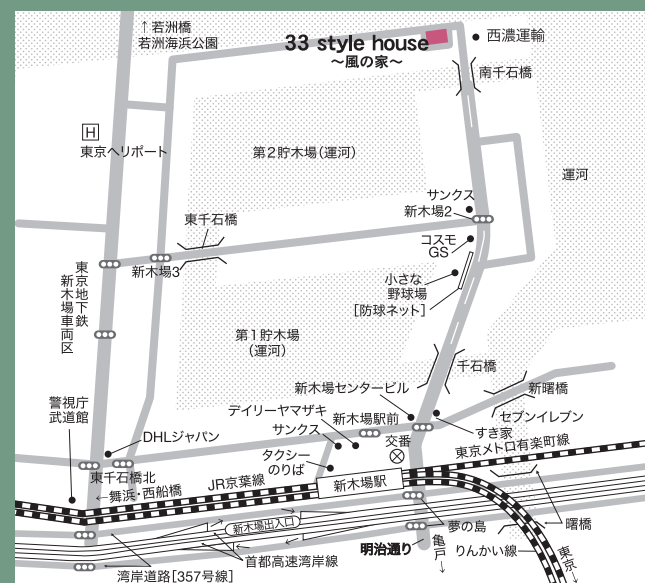

style house
~風の家~

1F

2F

Price List

★23:00~翌8:00まで料金は1.5倍となります。★別途消費税をいただいております。

電力量:30Kva

STL	基本料金(1H)	25,000円(税抜)	VTR	基本料金(1H)	30,000円(税抜)
★5Hからのご使用をお願いいたします。					

東京都江東区新木場3-2-10
直通Tel. 03-6457-0041