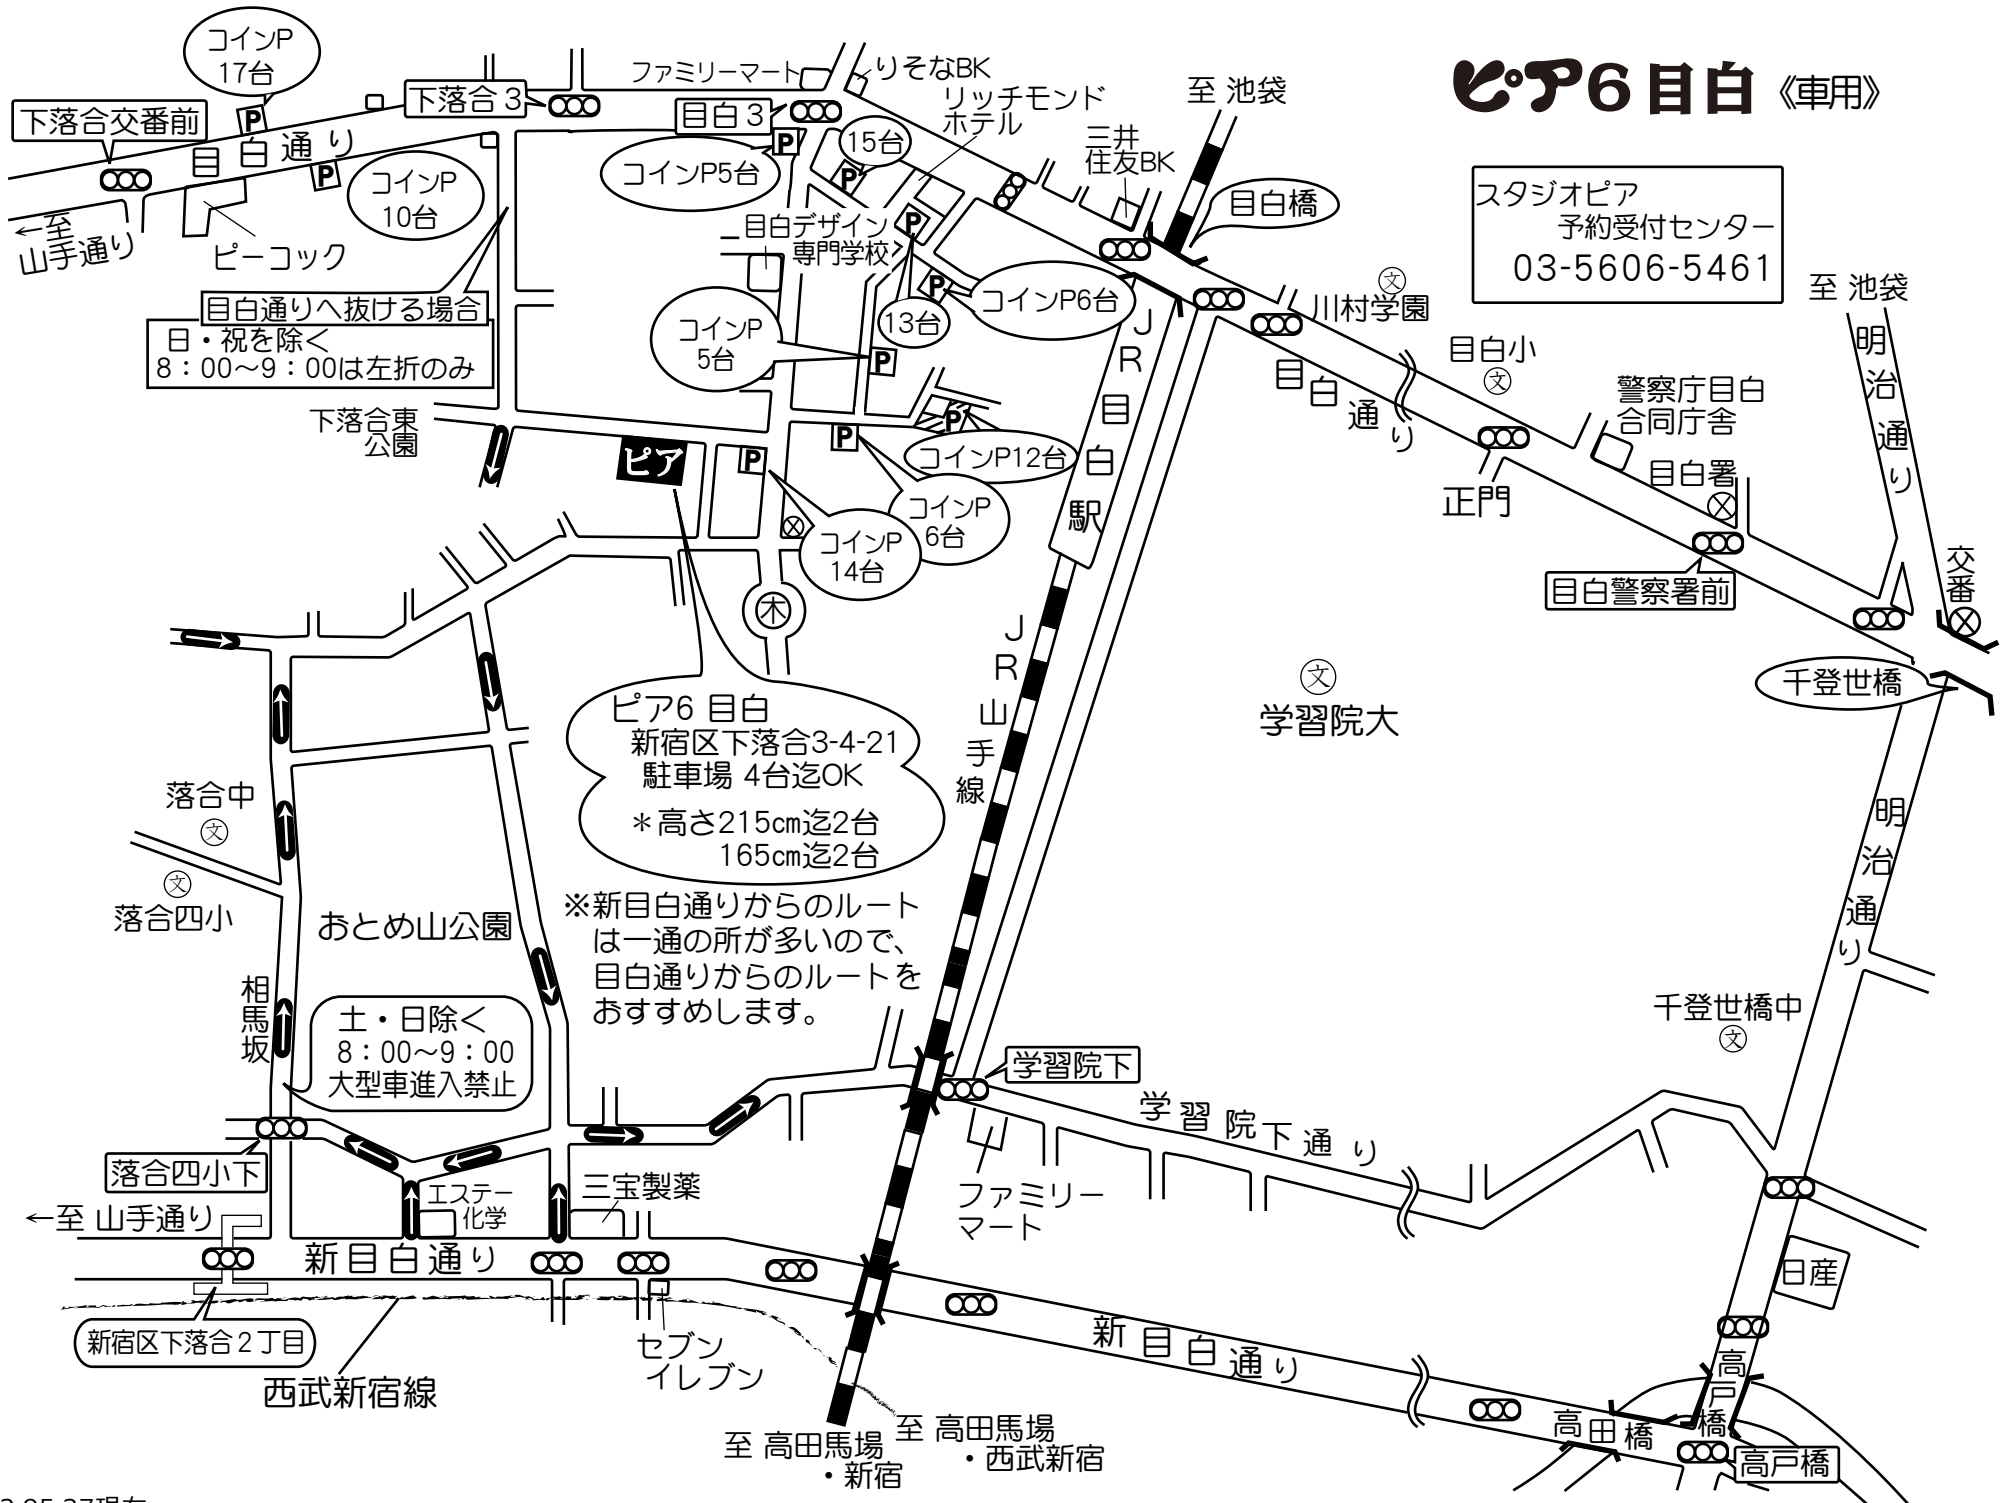

# ピア6目白《車用》

スタジオピア  
予約受付センター  
03-5606-5461

ピア6目白  
新宿区下落合3-4-21  
駐車場 4台迄OK  
\*高さ215cm迄2台  
165cm迄2台

※新目白通りからのルート  
は一通の所が多いので、  
目白通りからのルートをお  
すすめします。

土・日除く  
8:00~9:00  
大型車進入禁止

目白通りへ抜ける場合  
日・祝を除く  
8:00~9:00は左折のみ