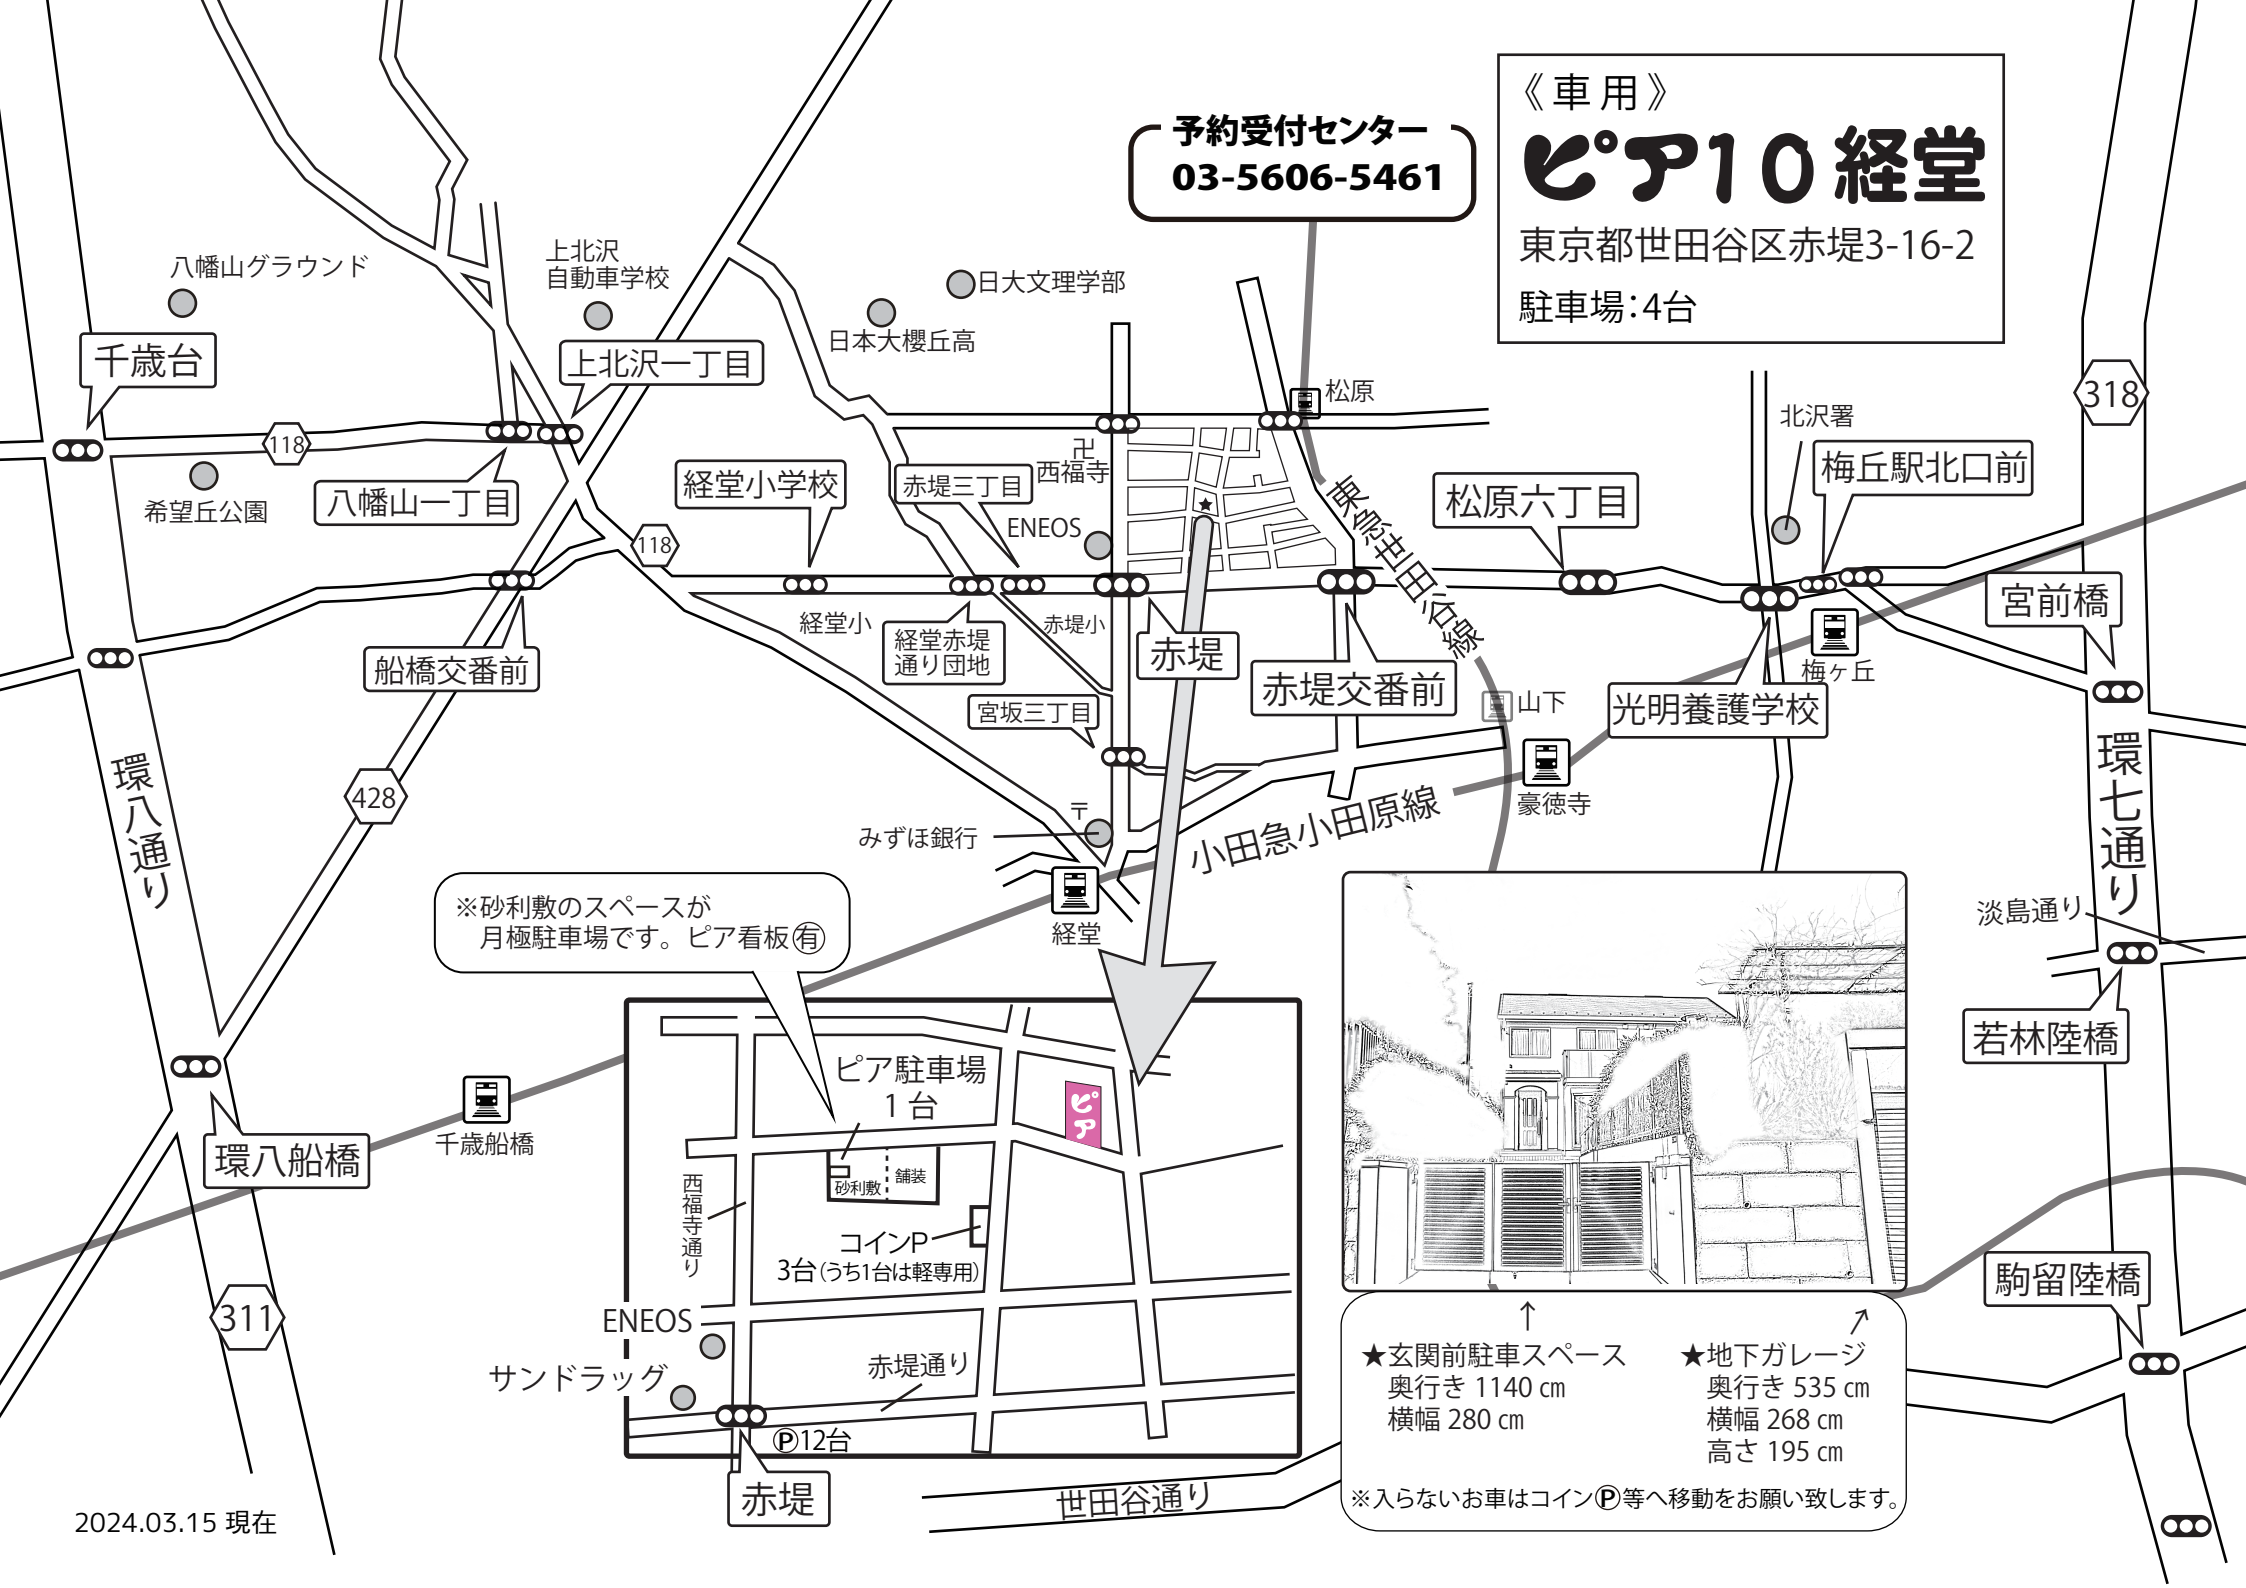

# ピア10 経堂

東京都世田谷区赤堤3-16-2

駐車場:4台

予約受付センター  
03-5606-5461

※砂利敷のスペースが  
月極駐車場です。ピア看板(有)

↑

★玄関前駐車スペース  
奥行き 1140 cm  
横幅 280 cm

↑

★地下ガレージ  
奥行き 535 cm  
横幅 268 cm  
高さ 195 cm

※入らないお車はコインP等へ移動をお願い致します。