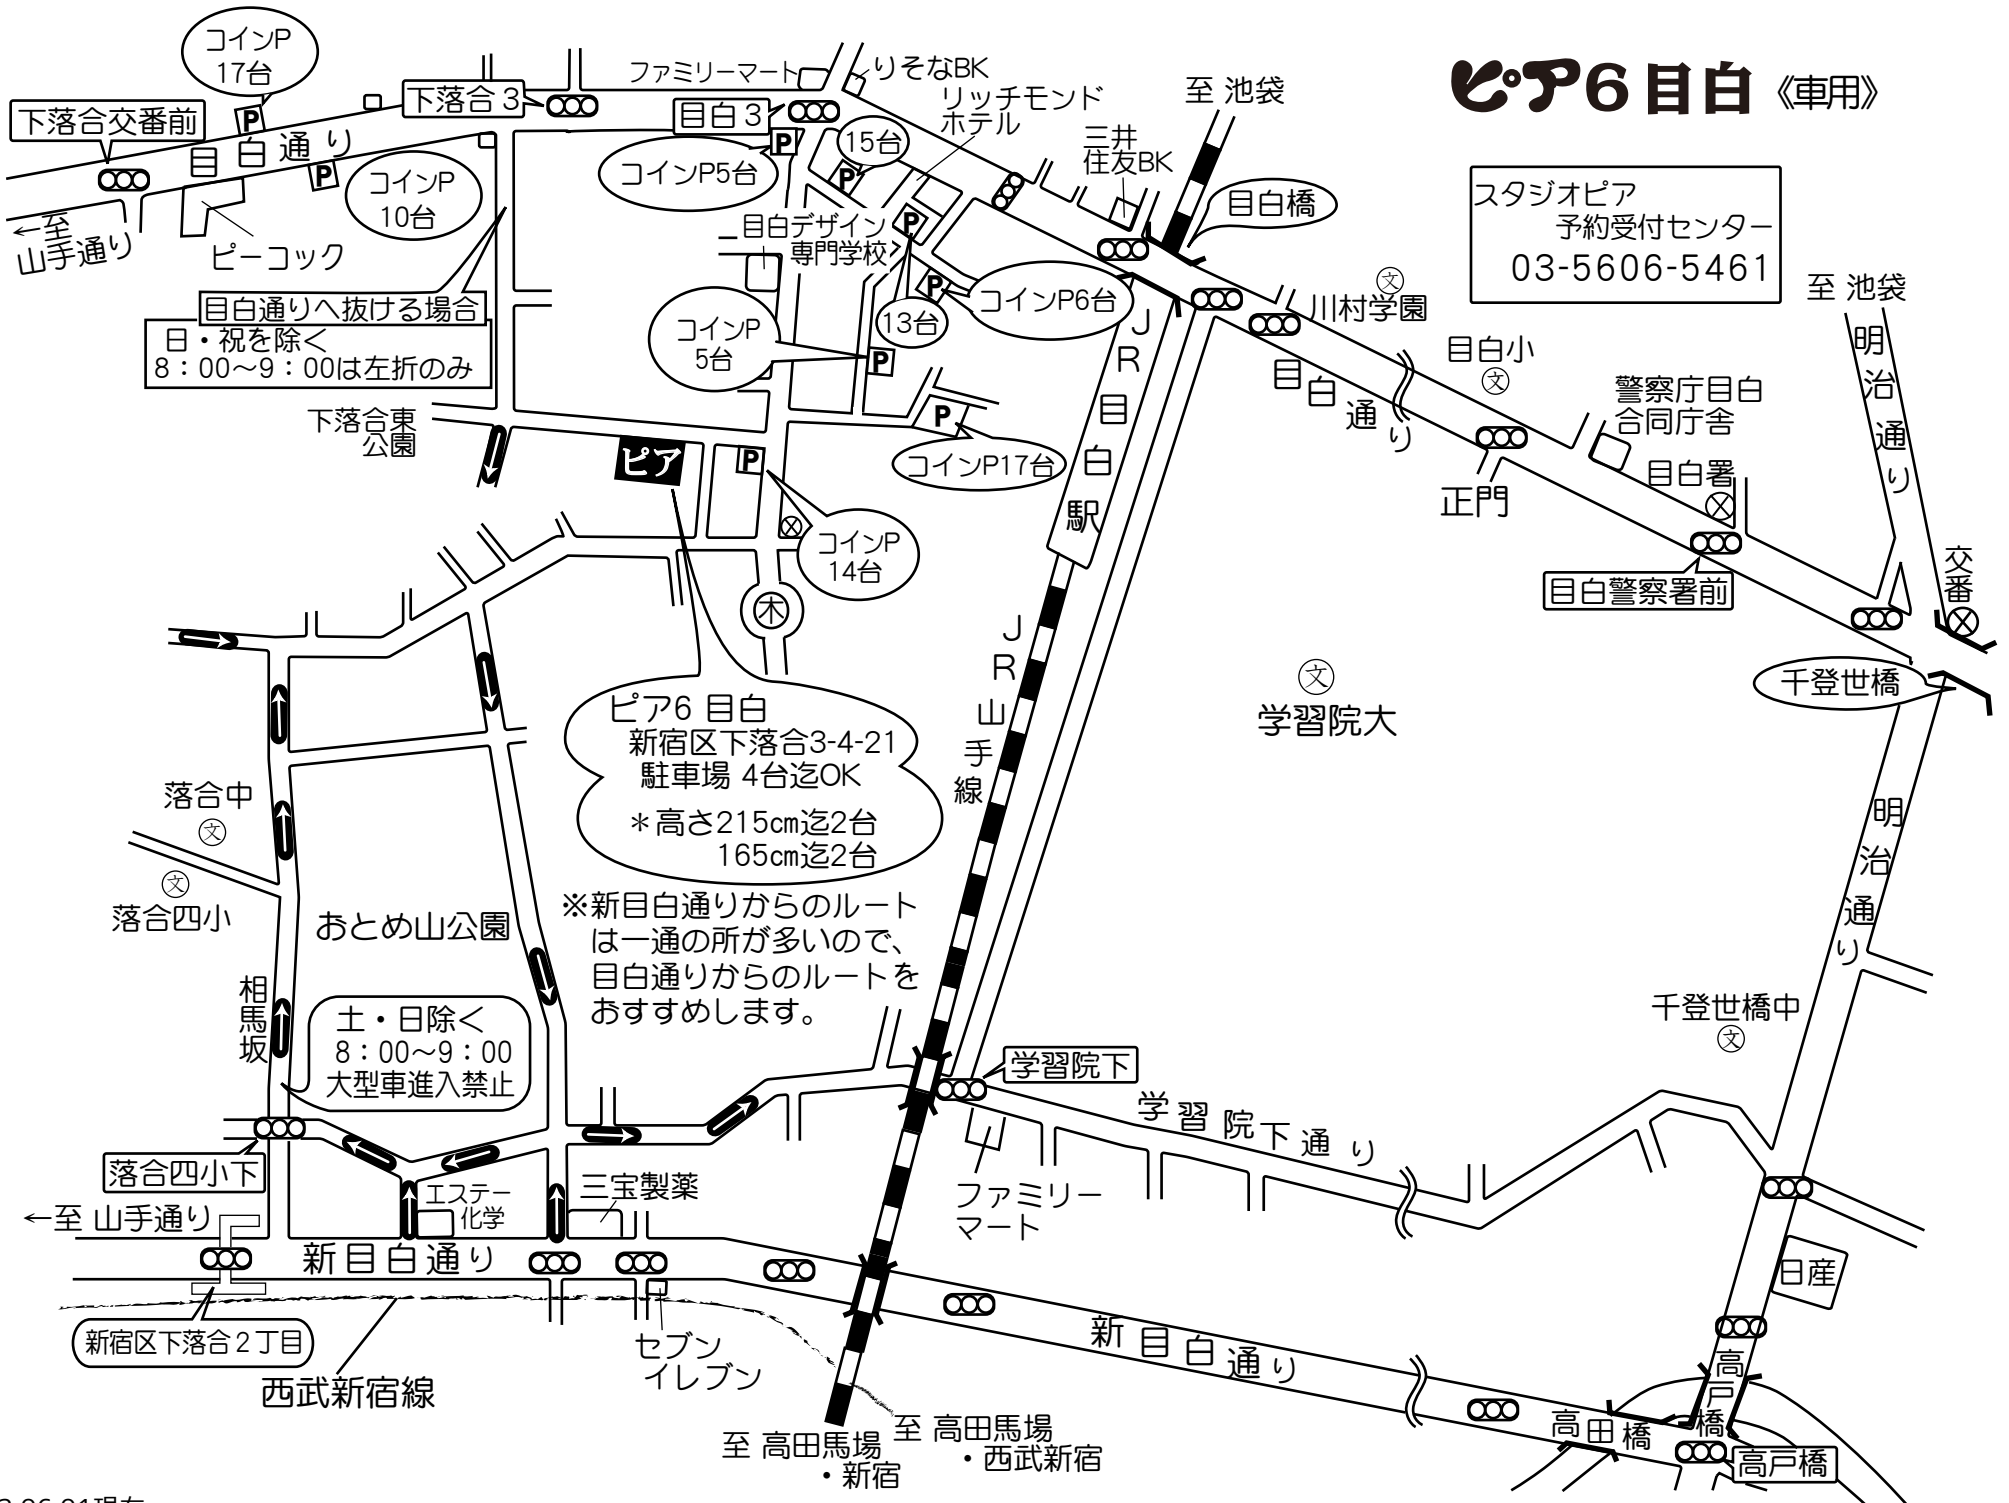

ピア6目白《車用》

スタジオピア
予約受付センター
03-5606-5461

ピア6目白
新宿区下落合3-4-21
駐車場 4台迄OK
*高さ215cm迄2台
165cm迄2台

土・日除く
8:00~9:00
大型車進入禁止