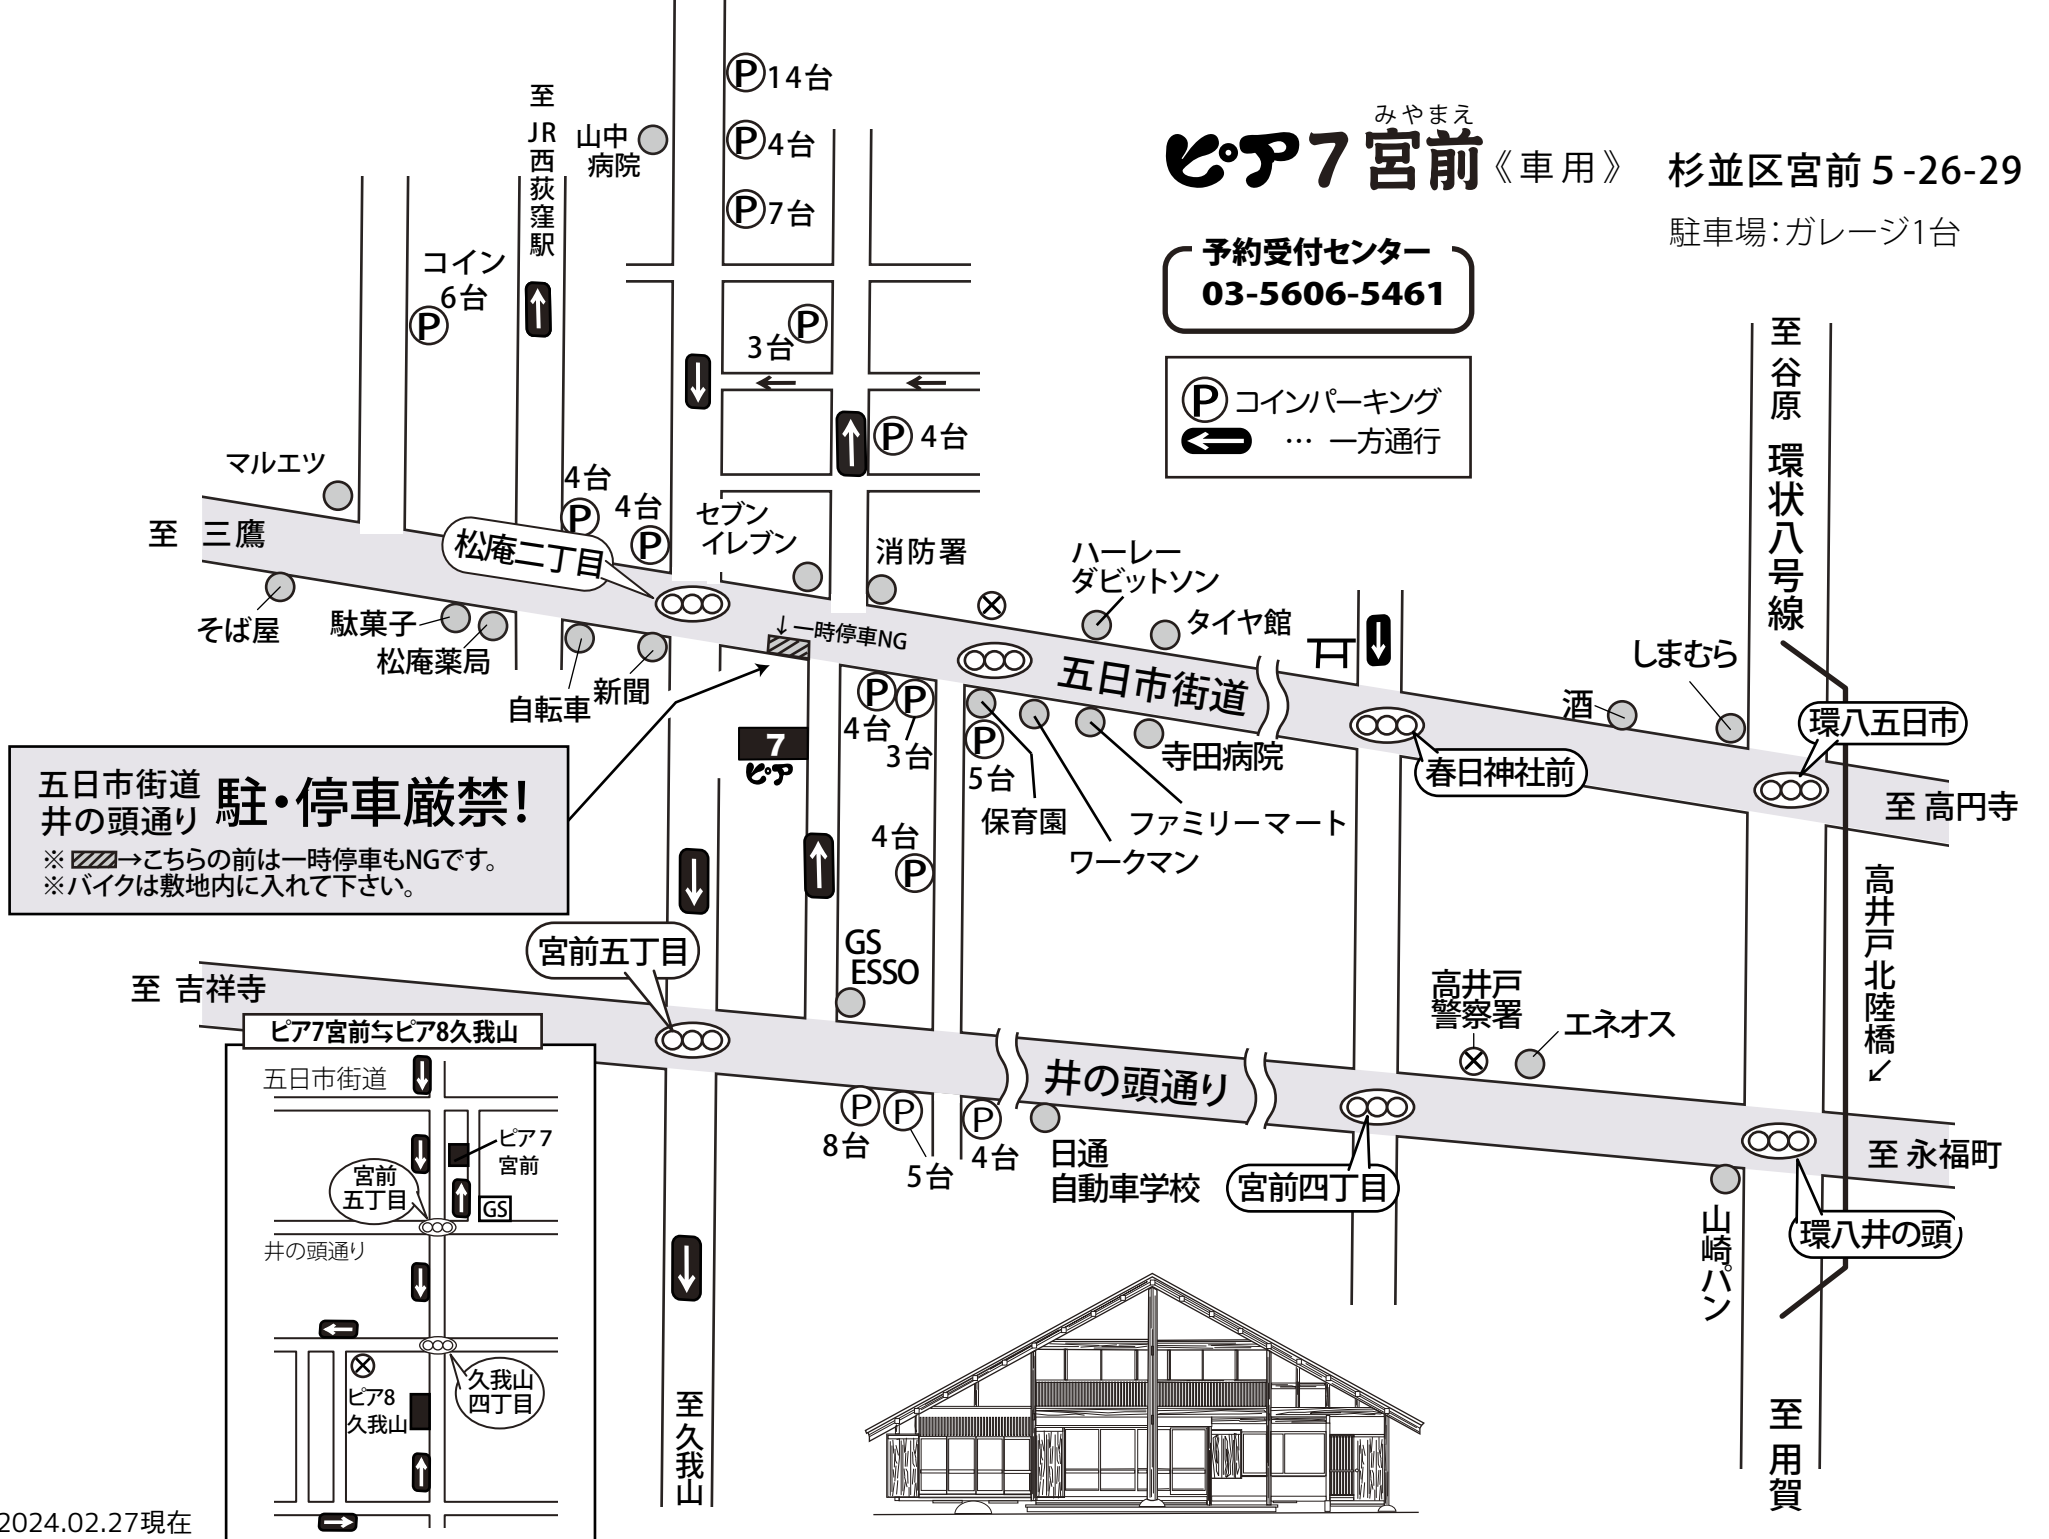

# みやまえ **ピア7 宮前** 《車用》

杉並区宮前 5-26-29

駐車場: ガレージ1台

予約受付センター  
03-5606-5461

**P** コインパーキング  
← … 一方通行

**五日市街道 井の頭通り 駐・停車厳禁!**  
 ※ [斜線] → こちらの前は一時停車もNGです。  
 ※ バイクは敷地内に入れて下さい。