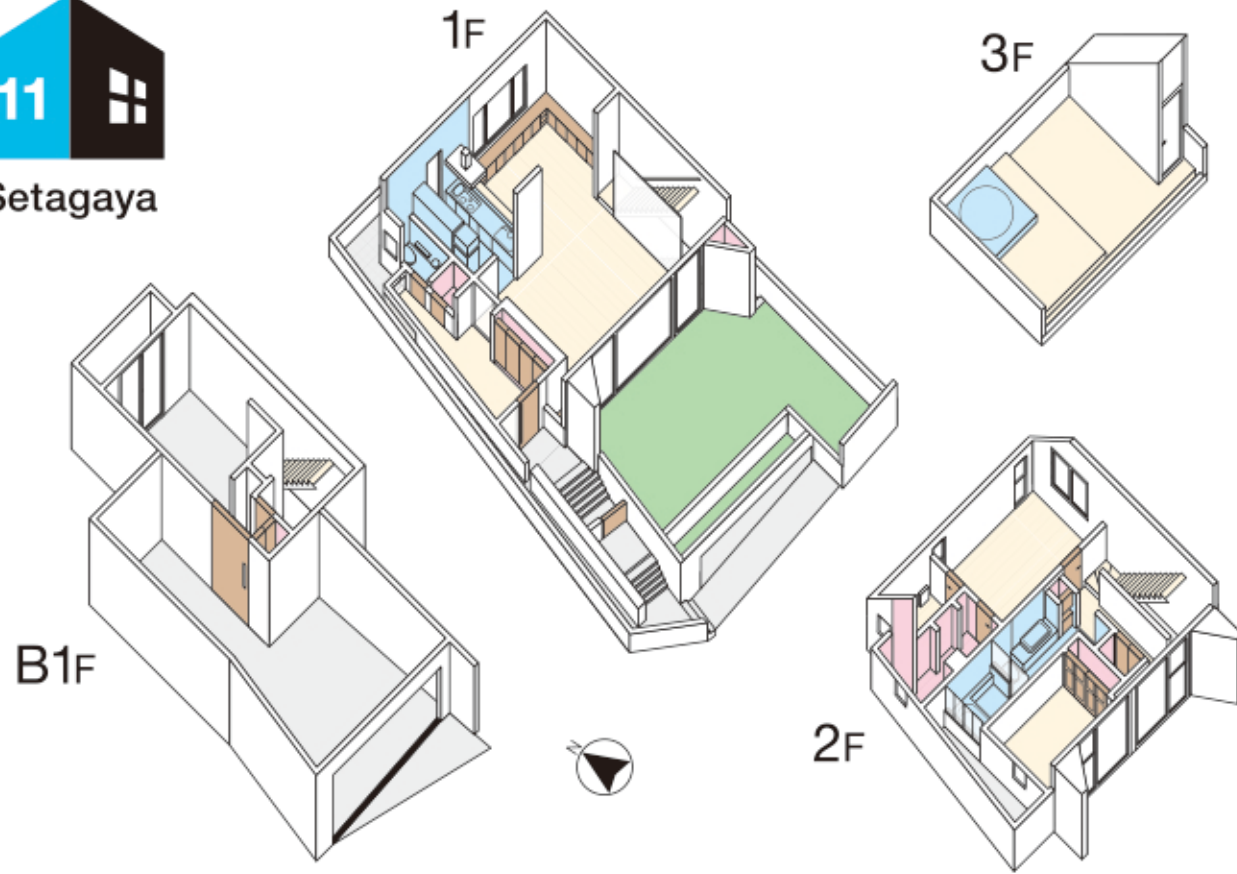

Setagaya

Price List

★22:00～23:00まで料金は1.5倍となります。

電気量:20Kva

STL	基本料金(5H)	115,500円(税込)	VTR	基本料金(5H)	143,000円(税込)
	延長料金(1H)	22,000円(税込)		延長料金(1H)	27,500円(税込)

世田谷 Setagaya

STUDIO PIA RENTAL HOUSE No.11

スタイリッシュでありながら、温かみのある一軒家

大きな窓から光を取り込むリビングは、ゆったりとした絶妙な空間。ガラス越しの二階へと続く階段が、圧倒的な存在感を放っています。対面式キッチンとダイニング。屋上にはジャグジー。白壁が木のぬくもりを引き立てる、デザイン性、機能性の高いハウススタジオです。