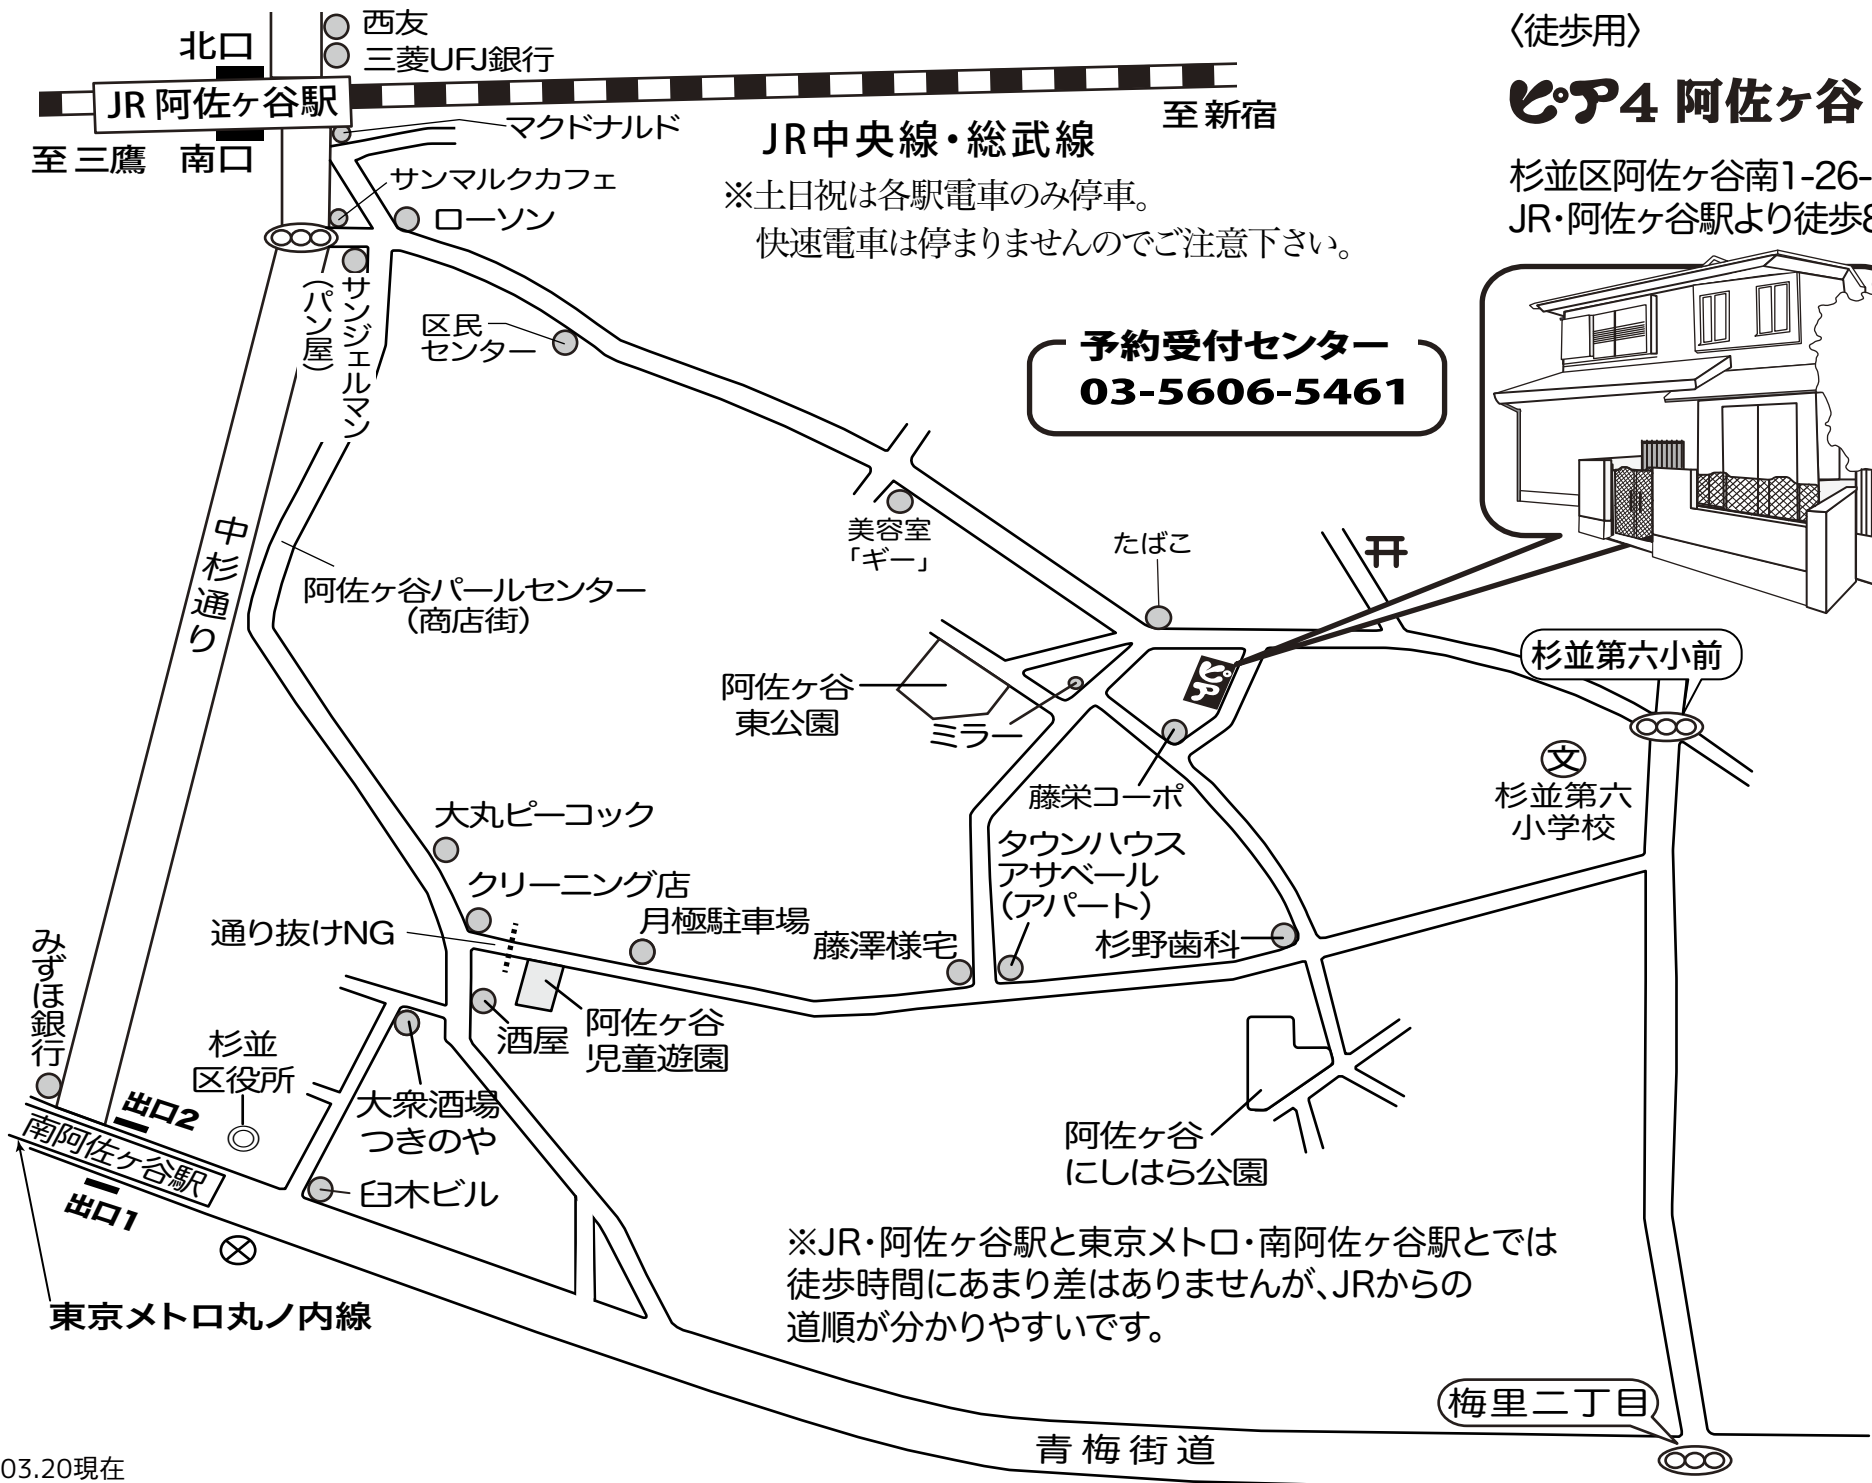

〈徒歩用〉

ピ・ア4 阿佐ヶ谷

杉並区阿佐ヶ谷南1-26-12
JR・阿佐ヶ谷駅より徒歩8分

予約受付センター
03-5606-5461

JR中央線・総武線 至新宿
※土日祝は各駅電車のみ停車。
快速電車は停まりませんのでご注意ください。

※JR・阿佐ヶ谷駅と東京メトロ・南阿佐ヶ谷駅とでは
徒歩時間にあまり差はありませんが、JRからの
道順が分かりやすいです。