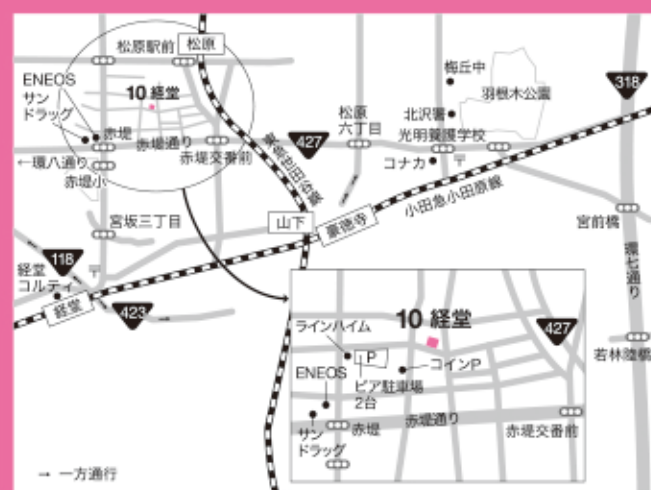

Kyodo

経堂 Kyodo

STUDIO PIA RENTAL HOUSE No.10

“幸せな家庭のお手本” 自然光たっぷりの庭付き一戸建て
 対面式キッチンから続く、陽当たり抜群のリビングダイニング。
 程よい広さと明るさが、幸せな家族のワンシーンを創ります。
 南向きの窓外には、どこまでも広がる芝生の庭…
 「普通が一番！」そう思わせる、シンプルな造りと居心地の良さが魅力です。

Price List

電気量:20Kva

STL	基本料金 (3H)	60,500円(税込)	VTR	基本料金 (3H)	71,500円(税込)
	延長料金 (1H)	14,300円(税込)		延長料金 (1H)	22,000円(税込)

東京都世田谷区赤堤3-16-2
 直通Tel. 03-3323-2366

駐車場完備
 4台OK

- ご予約は3Hからお願いいたします。
- 機材はすべてお持ち込みください。
- キャンセル料は8日前から発生いたします(キーも含む)。
- 決定以降はキャンセル料が発生いたします。詳細はお問い合わせください。
- 恐れ入りますが、お支払いは現金でお願いいたします。
- 撮影後、家具や床などの汚れ・破損はハウスクリーニング代・弁償金を別途請求する場合がございます(営業保障含む)。
- 家具・内装等実際と違う場合は現状を優先させていただきます。
- 詳しい地図がございますのでご請求ください。
ホームページからもダウンロードいただけます。
- 営業時間 8:00~22:00 22時完全撤収