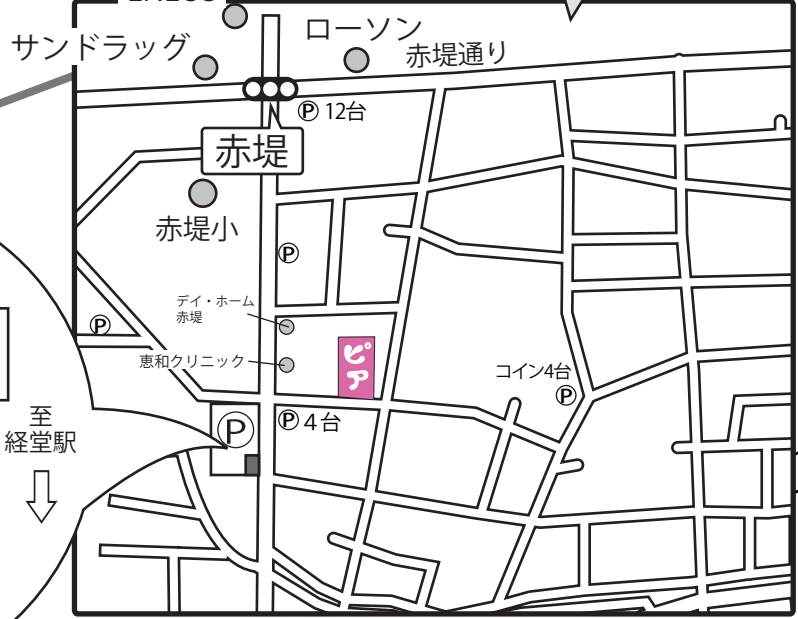

千歳台

上北沢一丁目

八幡山一丁目

経堂小学校

赤堤

松原六丁目

梅丘駅北口前

船橋交番前

赤堤三丁目

赤堤交番前

光明養護学校

宮前橋

環八通り

428

みずほ銀行

小田急小田原線

豪徳寺

318

環七通り

淡島通り

若林陸橋

駒留陸橋

月極1F 駐車場
ピア離れ駐車場 1台

至
経堂駅

No.10

《車用》
ピア11 世田谷
東京都世田谷区赤堤1-37-1
駐車場:敷地内 乗用車 2台
(入り口の高さ 165~185cm)
離れに1台 (ワンボックスタイプまで)

予約受付センター
03-5606-5461