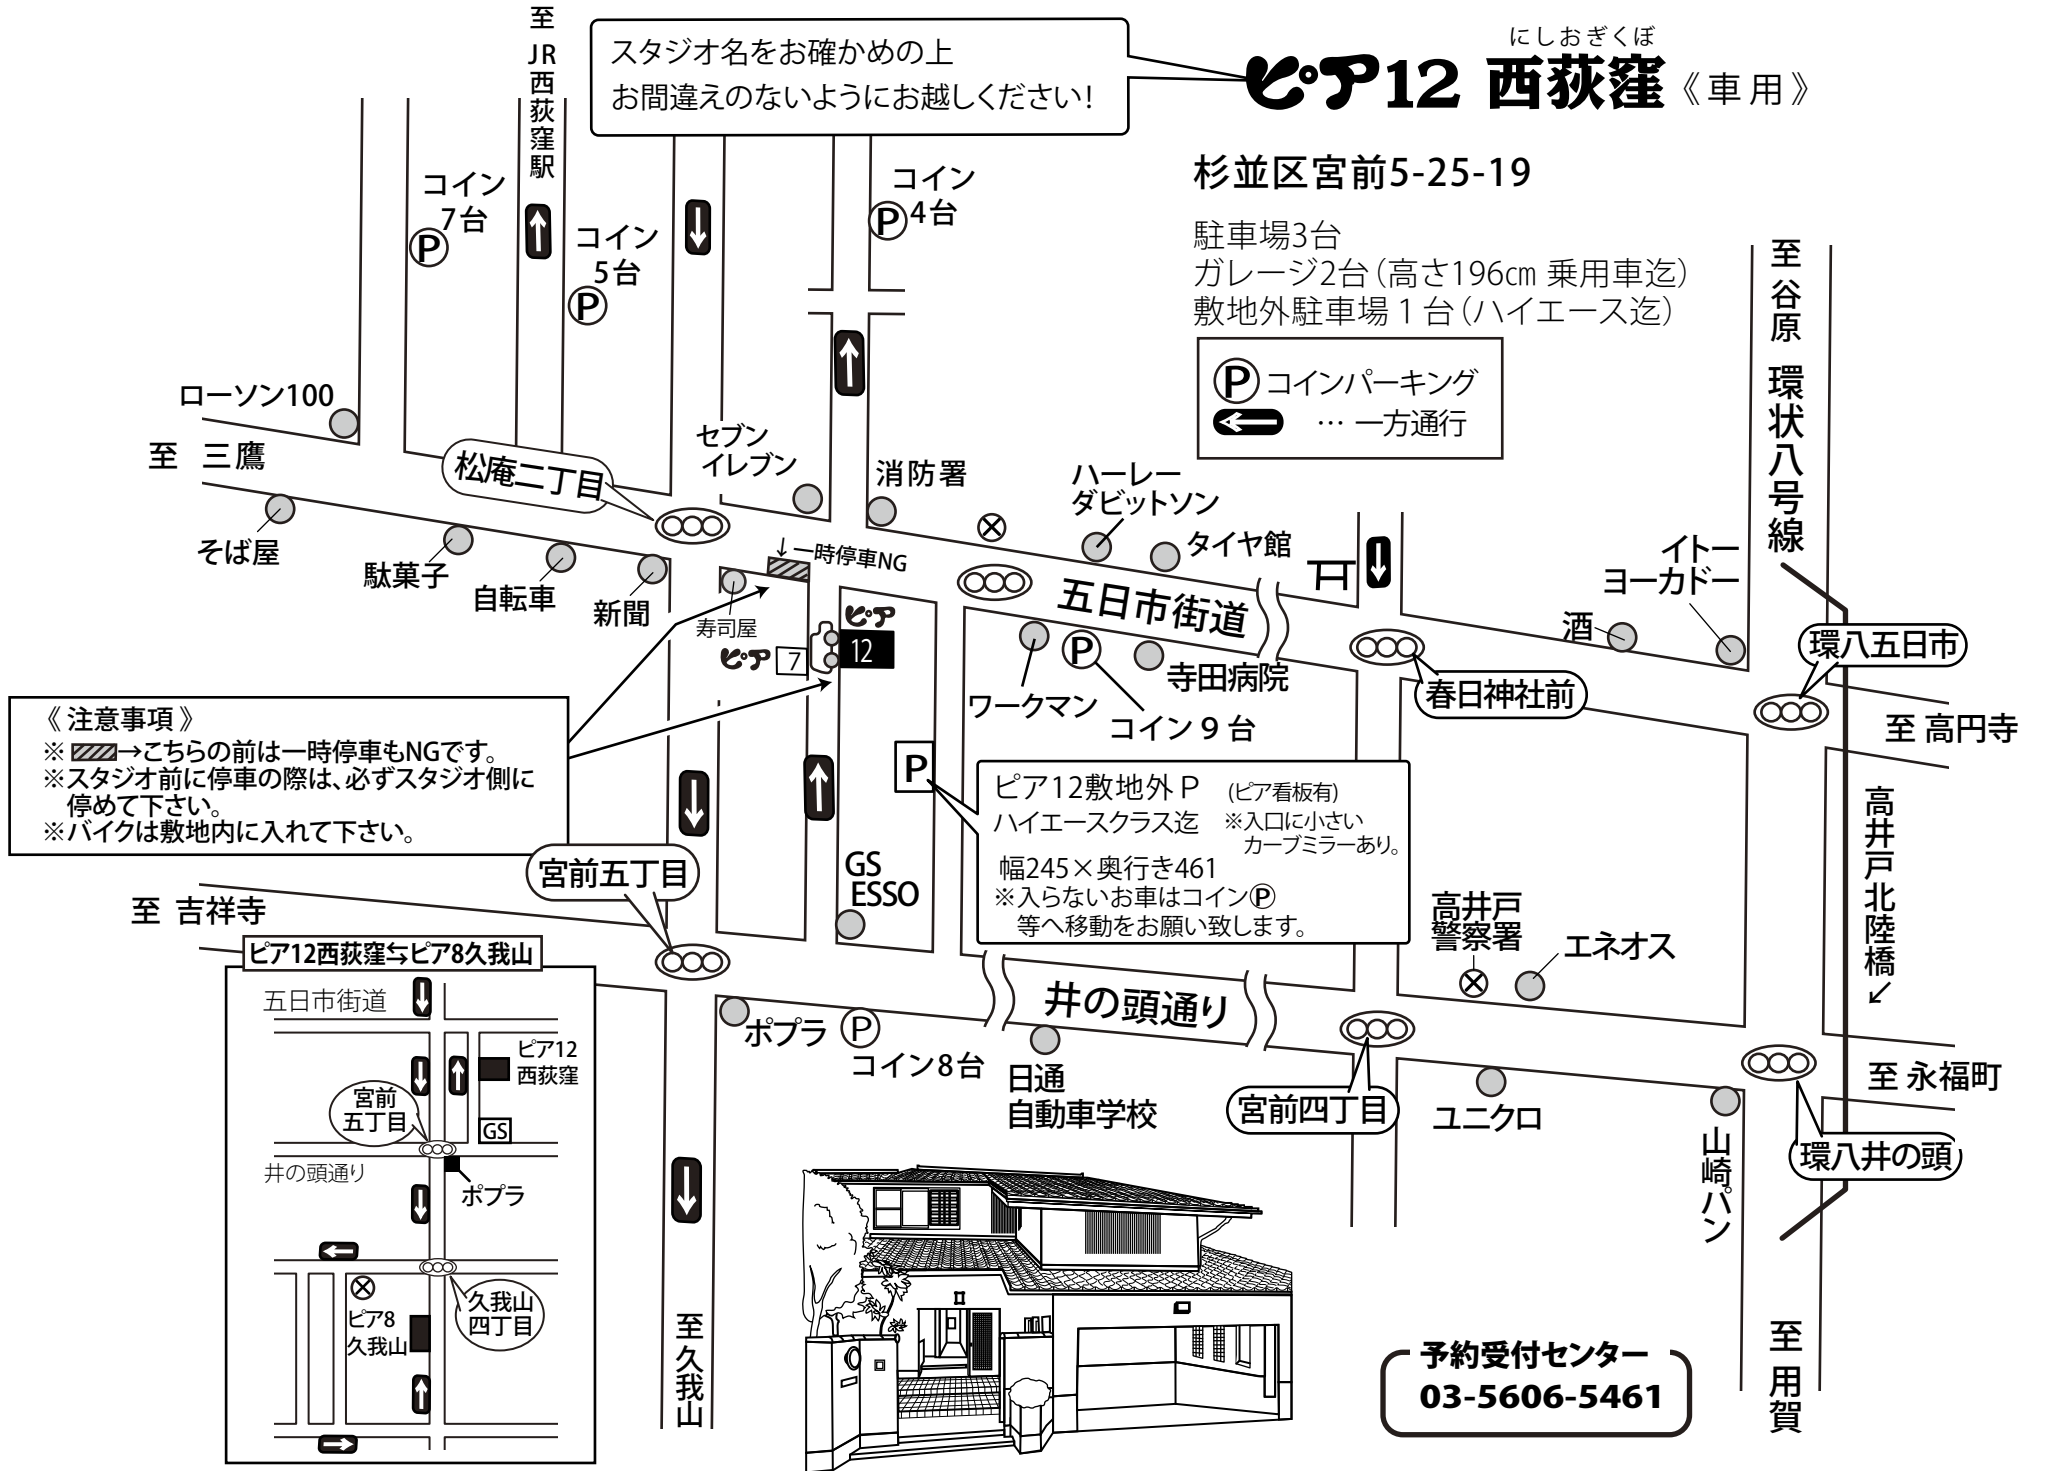

にしおぎくぼ

ピア12 西荻窪 《車用》

杉並区宮前5-25-19

駐車場3台
ガレージ2台(高さ196cm 乗用車迄)
敷地外駐車場 1台(ハイエース迄)

P コインパーキング
← … 一方通行

スタジオ名をお確かめの上
お間違えのないようにお越してください!

《注意事項》
※  → こちらの前は一時停車もNGです。
※ スタジオ前に停車の際は、必ずスタジオ側に
停めて下さい。
※ バイクは敷地内に入れて下さい。

予約受付センター
03-5606-5461