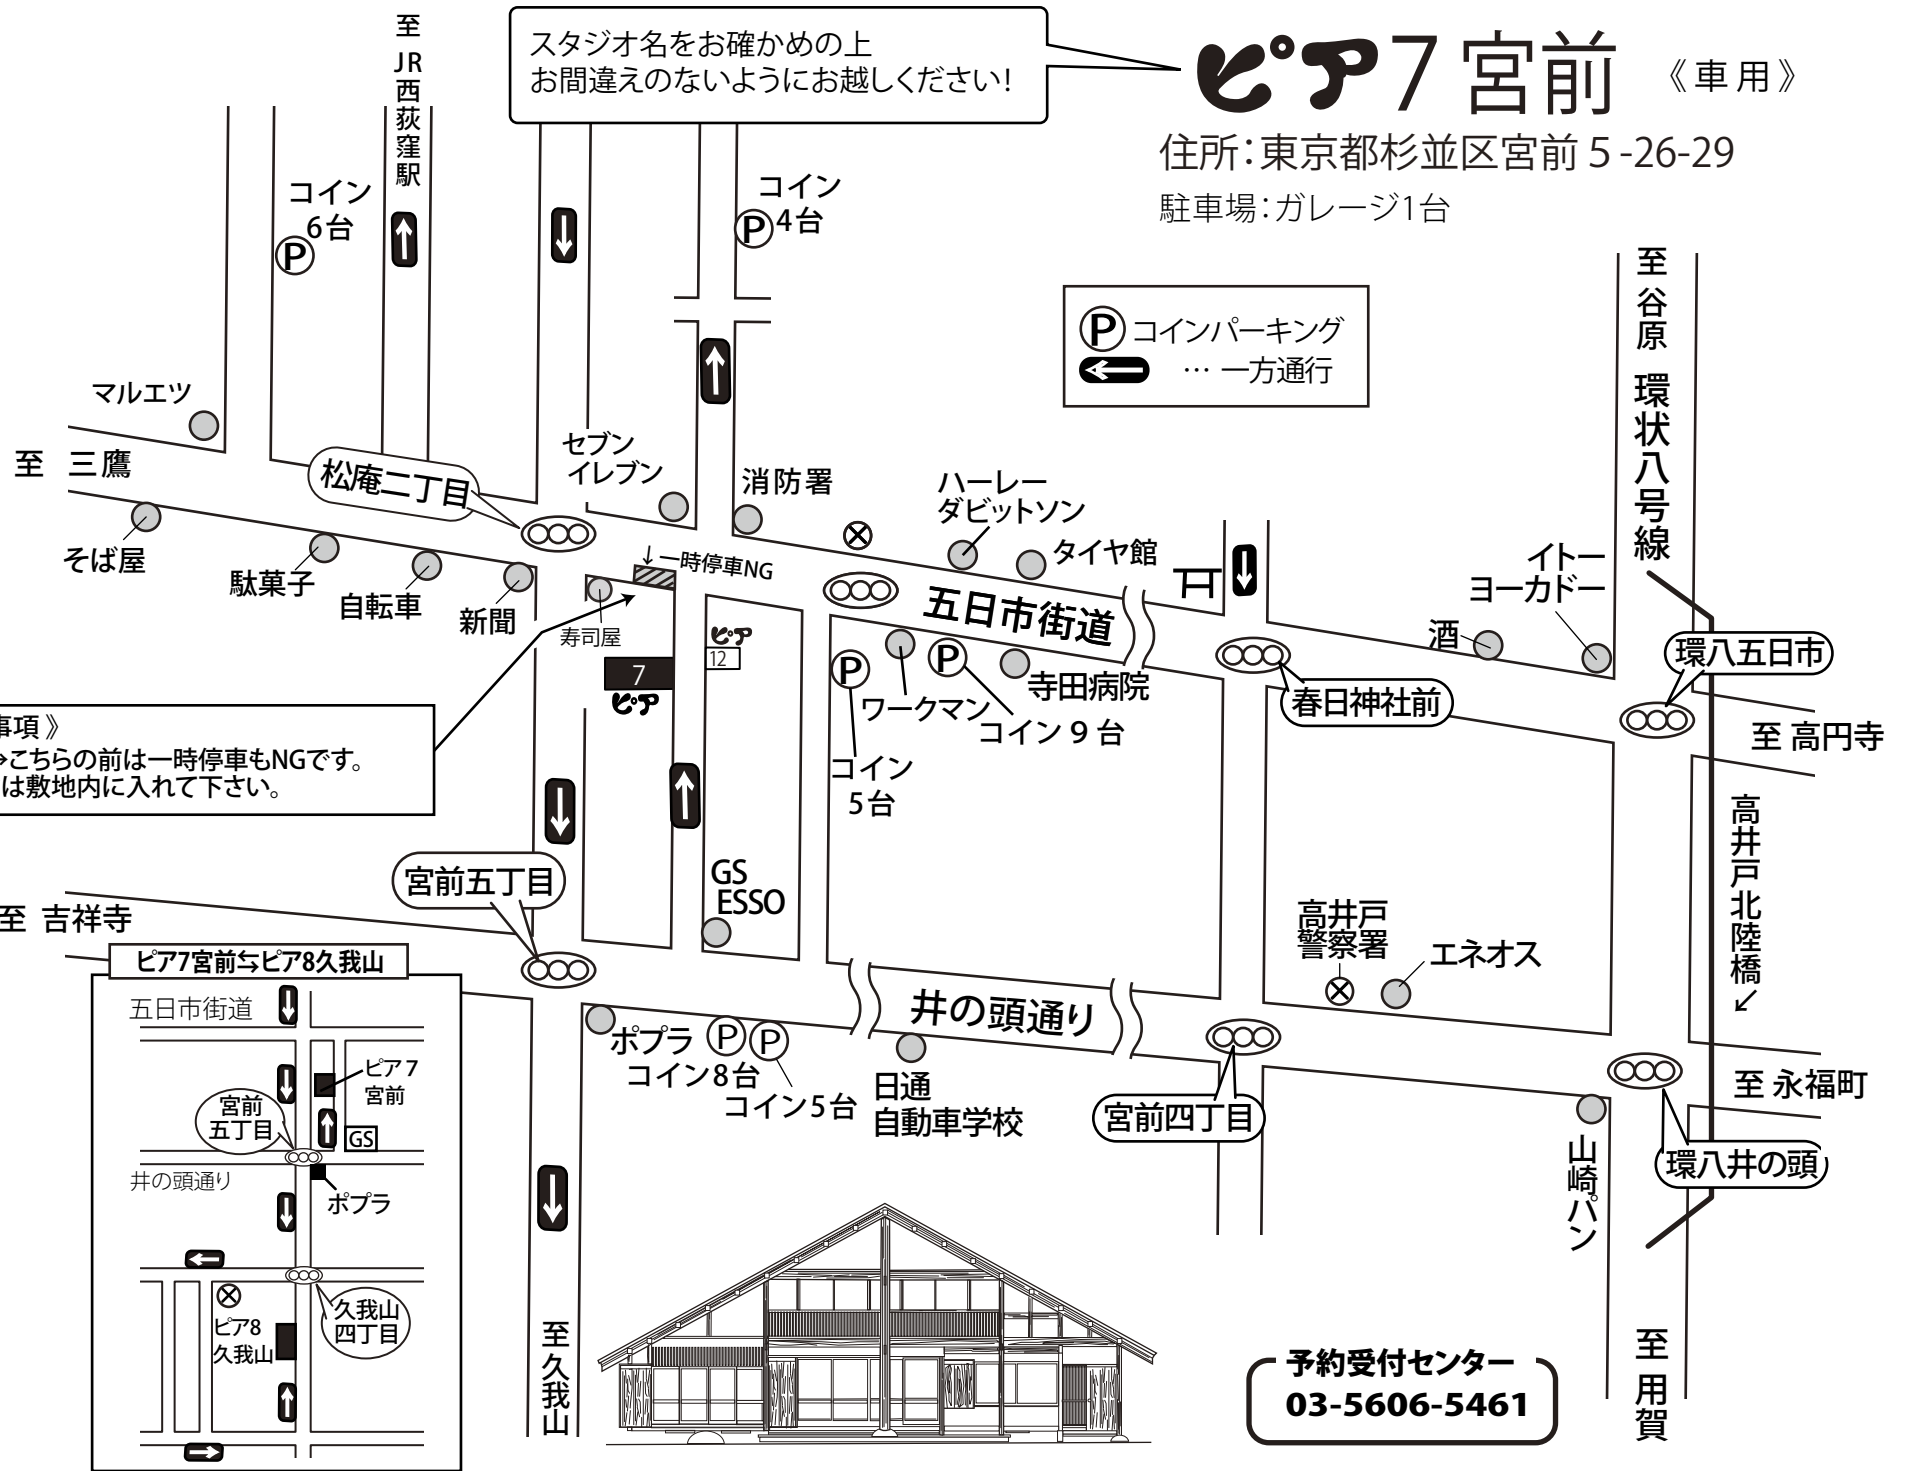

# ピア7 宮前

《車用》

住所: 東京都杉並区宮前 5-26-29

駐車場: ガレージ1台

スタジオ名をお確かめの  
上お間違えのないよう  
にお越しください!

**P** コインパーキング  
← … 一方通行

《注意事項》  
※  → こちらの前は一時停車もNGです。  
※ バイクは敷地内に入れて下さい。

予約受付センター  
03-5606-5461