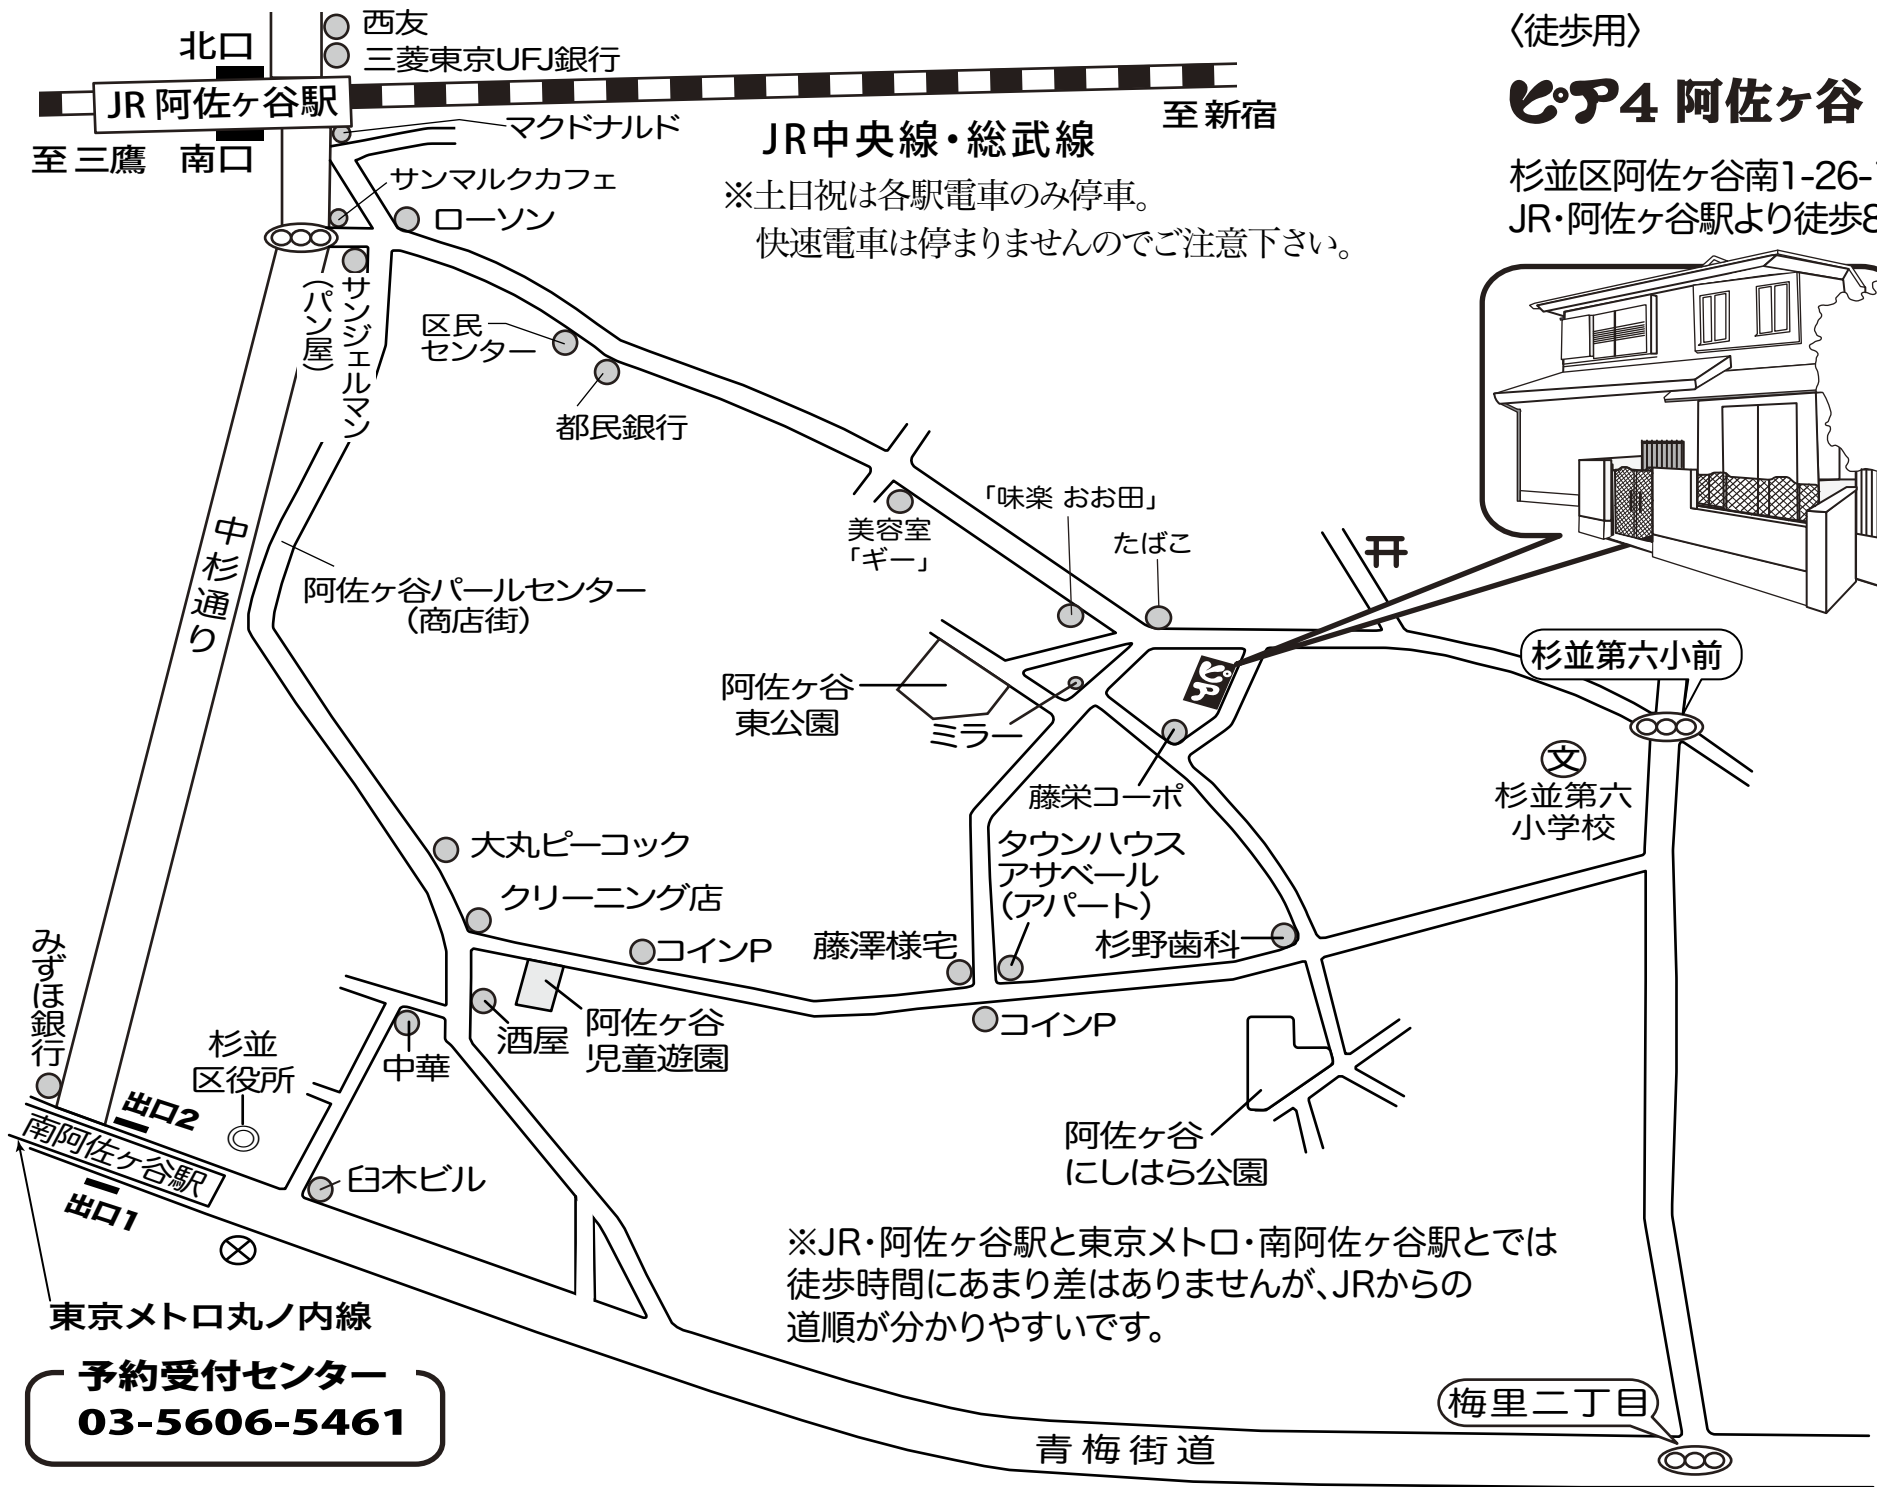

〈徒歩用〉

ピ・ア4 阿佐ヶ谷

杉並区阿佐ヶ谷南1-26-12
JR・阿佐ヶ谷駅より徒歩8分

JR中央線・総武線 至新宿
※土日祝は各駅電車のみ停車。
快速電車は停まりませんのでご注意ください。

※JR・阿佐ヶ谷駅と東京メトロ・南阿佐ヶ谷駅とでは
徒歩時間にあまり差はありませんが、JRからの
道順が分かりやすいです。

予約受付センター
03-5606-5461

梅里二丁目

青梅街道

みずほ銀行

北口

南口

中杉通り

出口2

出口1

東京メトロ丸ノ内線

西友
三菱東京UFJ銀行