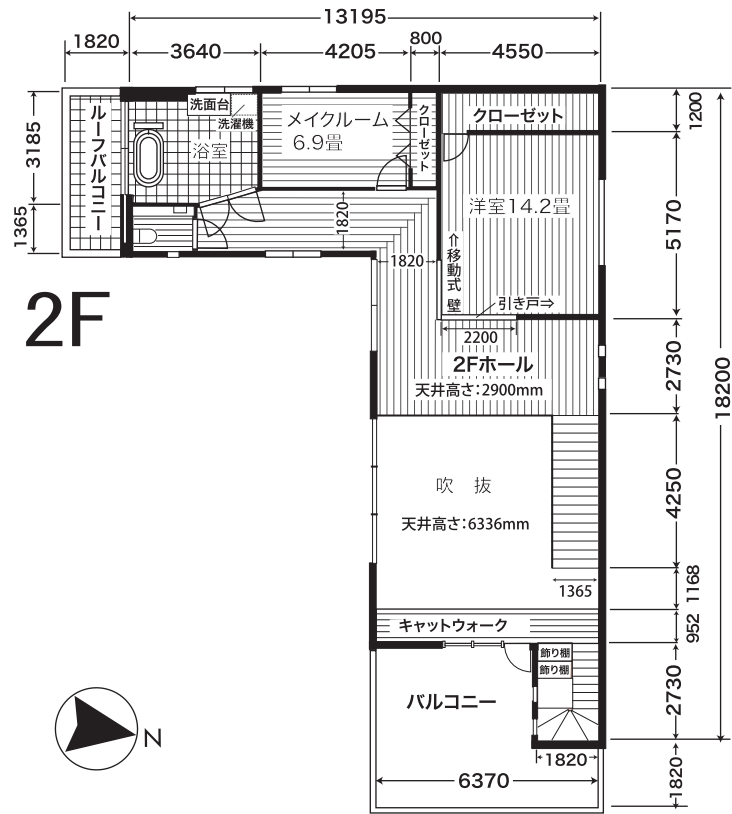

ピア34辰巳

間取図

住所 / 東京都江東区辰巳 3 -16 -14