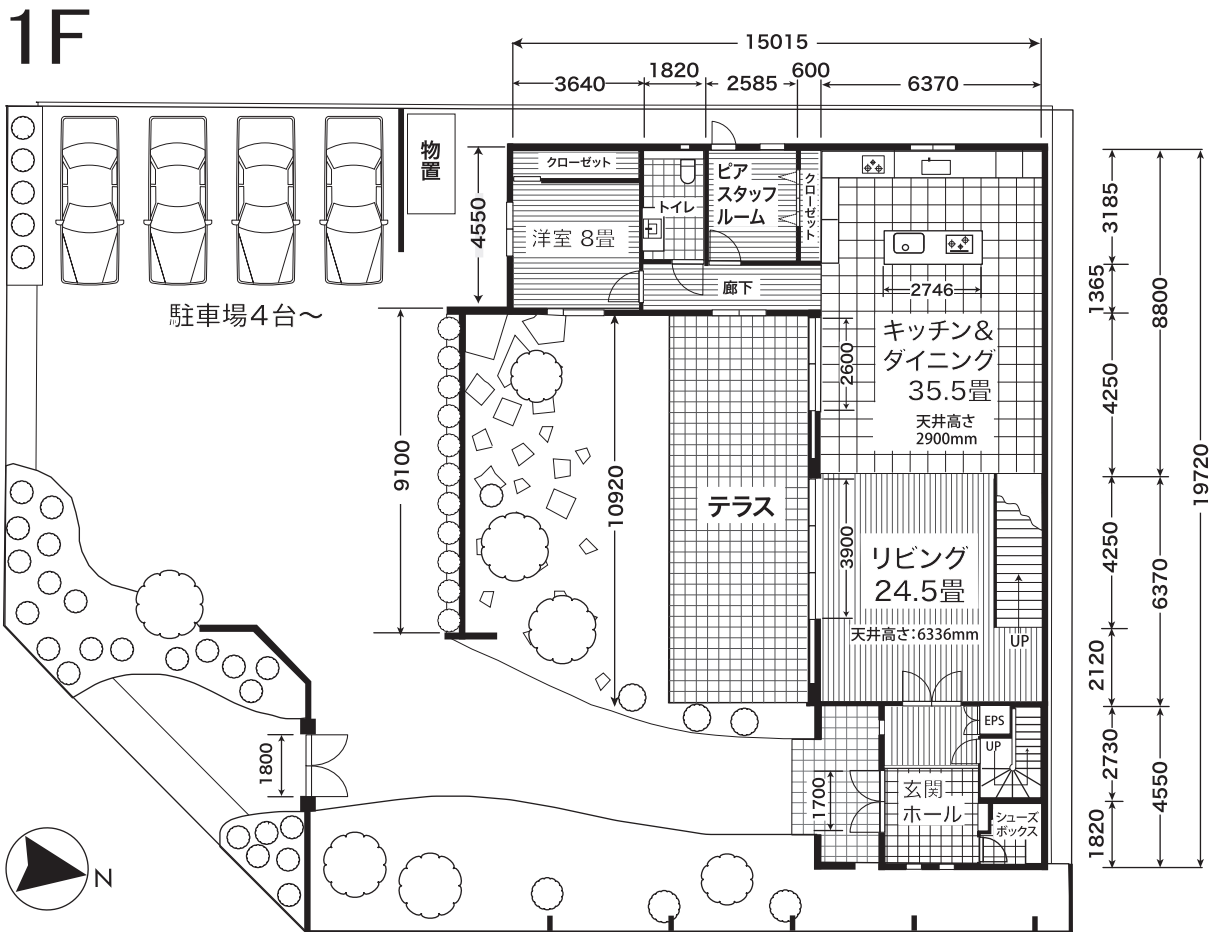

ピア34辰巳

間取図

住所 / 東京都江東区辰巳 3 -16 -14