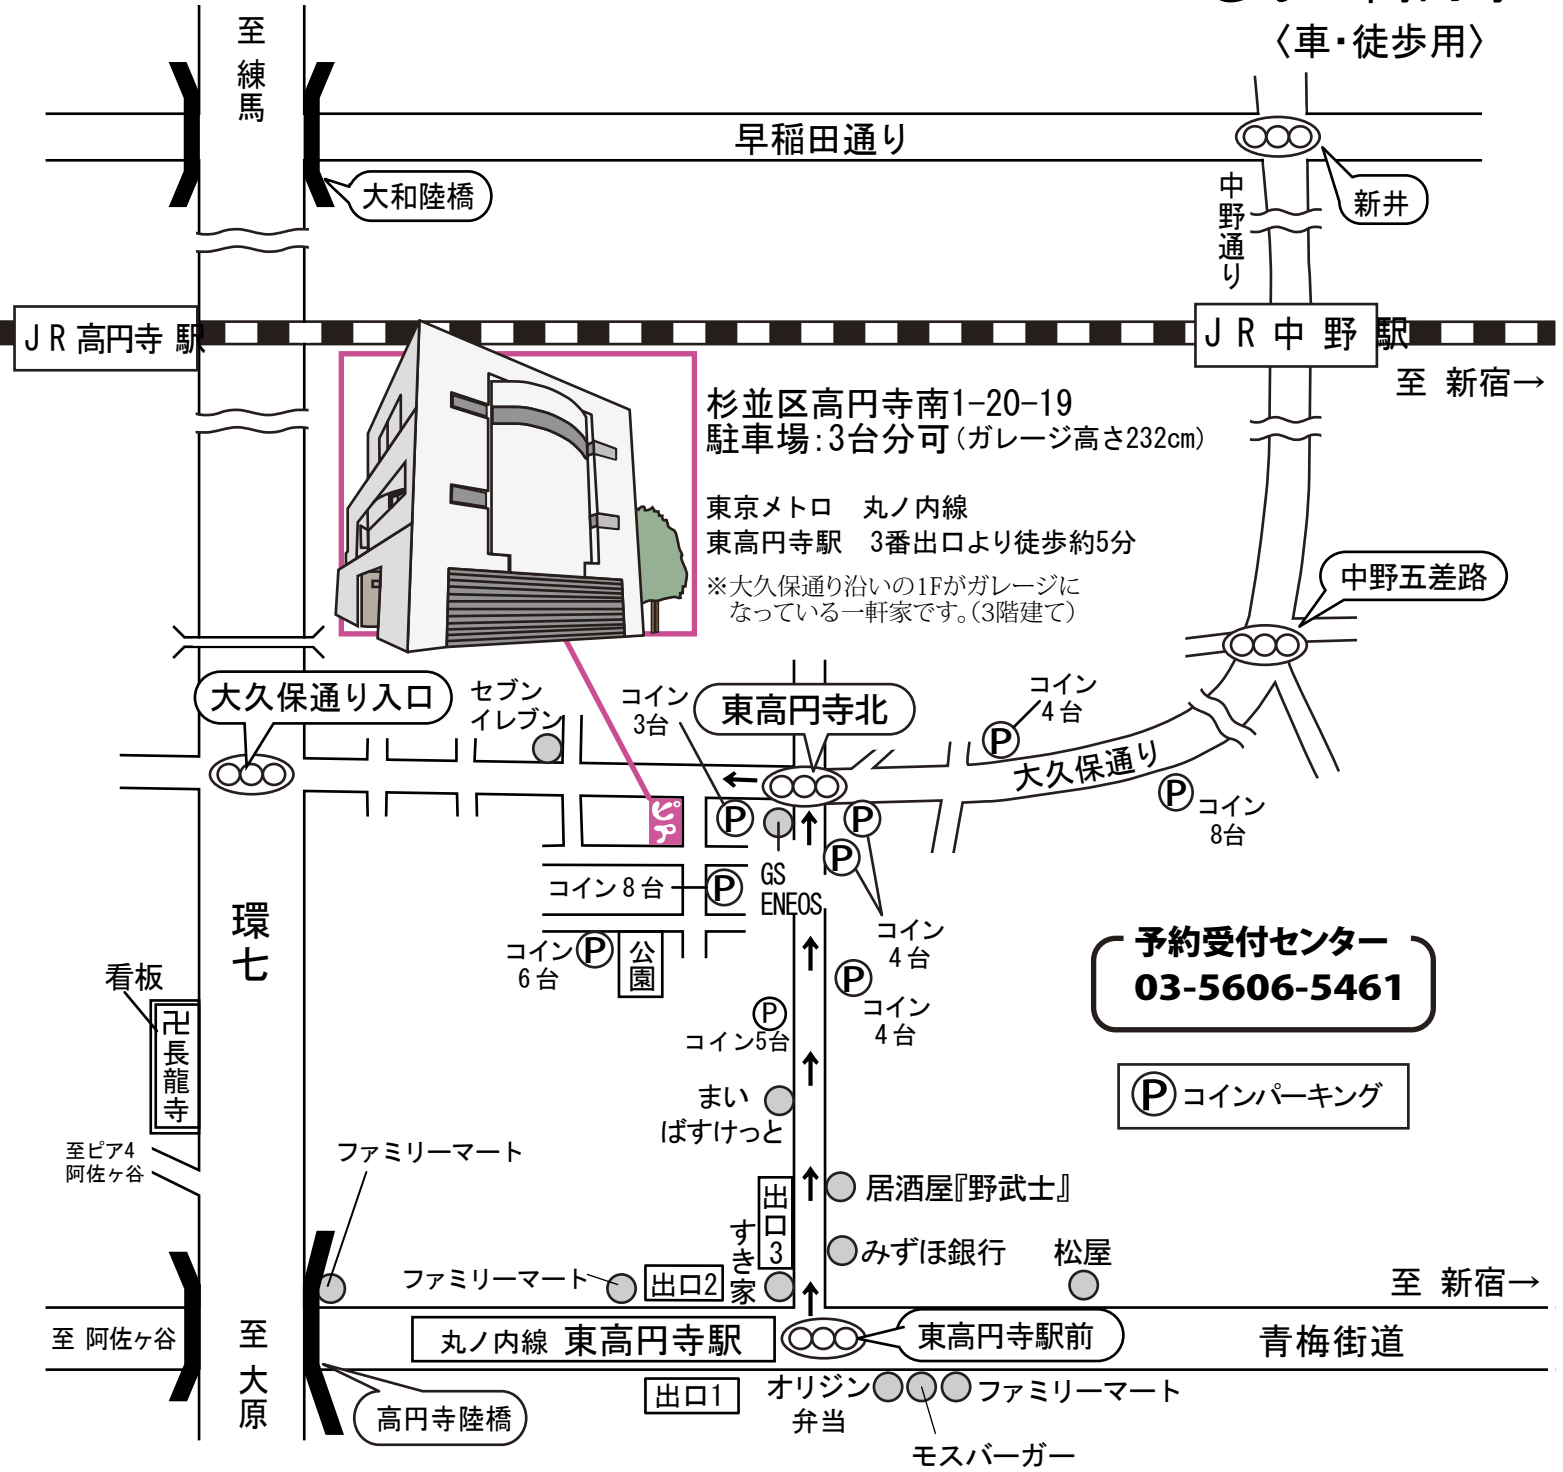

ピア3 高円寺

〈車・徒歩用〉

杉並区高円寺南1-20-19
 駐車場: 3台分可 (ガレージ高さ232cm)

東京メトロ 丸ノ内線
 東高円寺駅 3番出口より徒歩約5分

※大久保通り沿いの1Fがガレージに
 なっている一軒家です。(3階建て)

予約受付センター
03-5606-5461

P コインパーキング

高円寺陸橋

出口1

オリジン
 弁当

モスバーガー

至ピア4
 阿佐ヶ谷

至 新宿→

至 新宿→

環七

至 大原

看板

長龍寺

ファミリーマート

ファミリーマート

すき家

出口2

まい
 ばすけっと

コイン5台

コイン4台

大久保通り

コイン8台

中野五差路

中野通り

新井

早稲田通り

大和陸橋