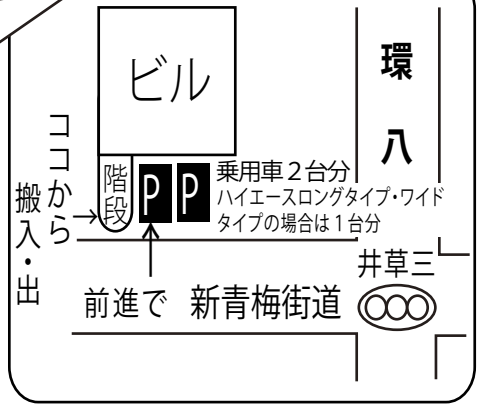

《車用地図》

ピア2井萩

東京都杉並区井草 3-23-2-2F

奥行き493cm×横幅247cm
※入らないお車はコインP等へ
移動をお願い致します。

ピア駐車場拡大図

井萩トンネル
★入らないで下さい★

1Fにアジアンダイニング「ラマ」さん
が入った3F建てのビルです。
階段を上った2Fがピアです。
駐車場:2台分可

予約受付センター
03-5606-5461