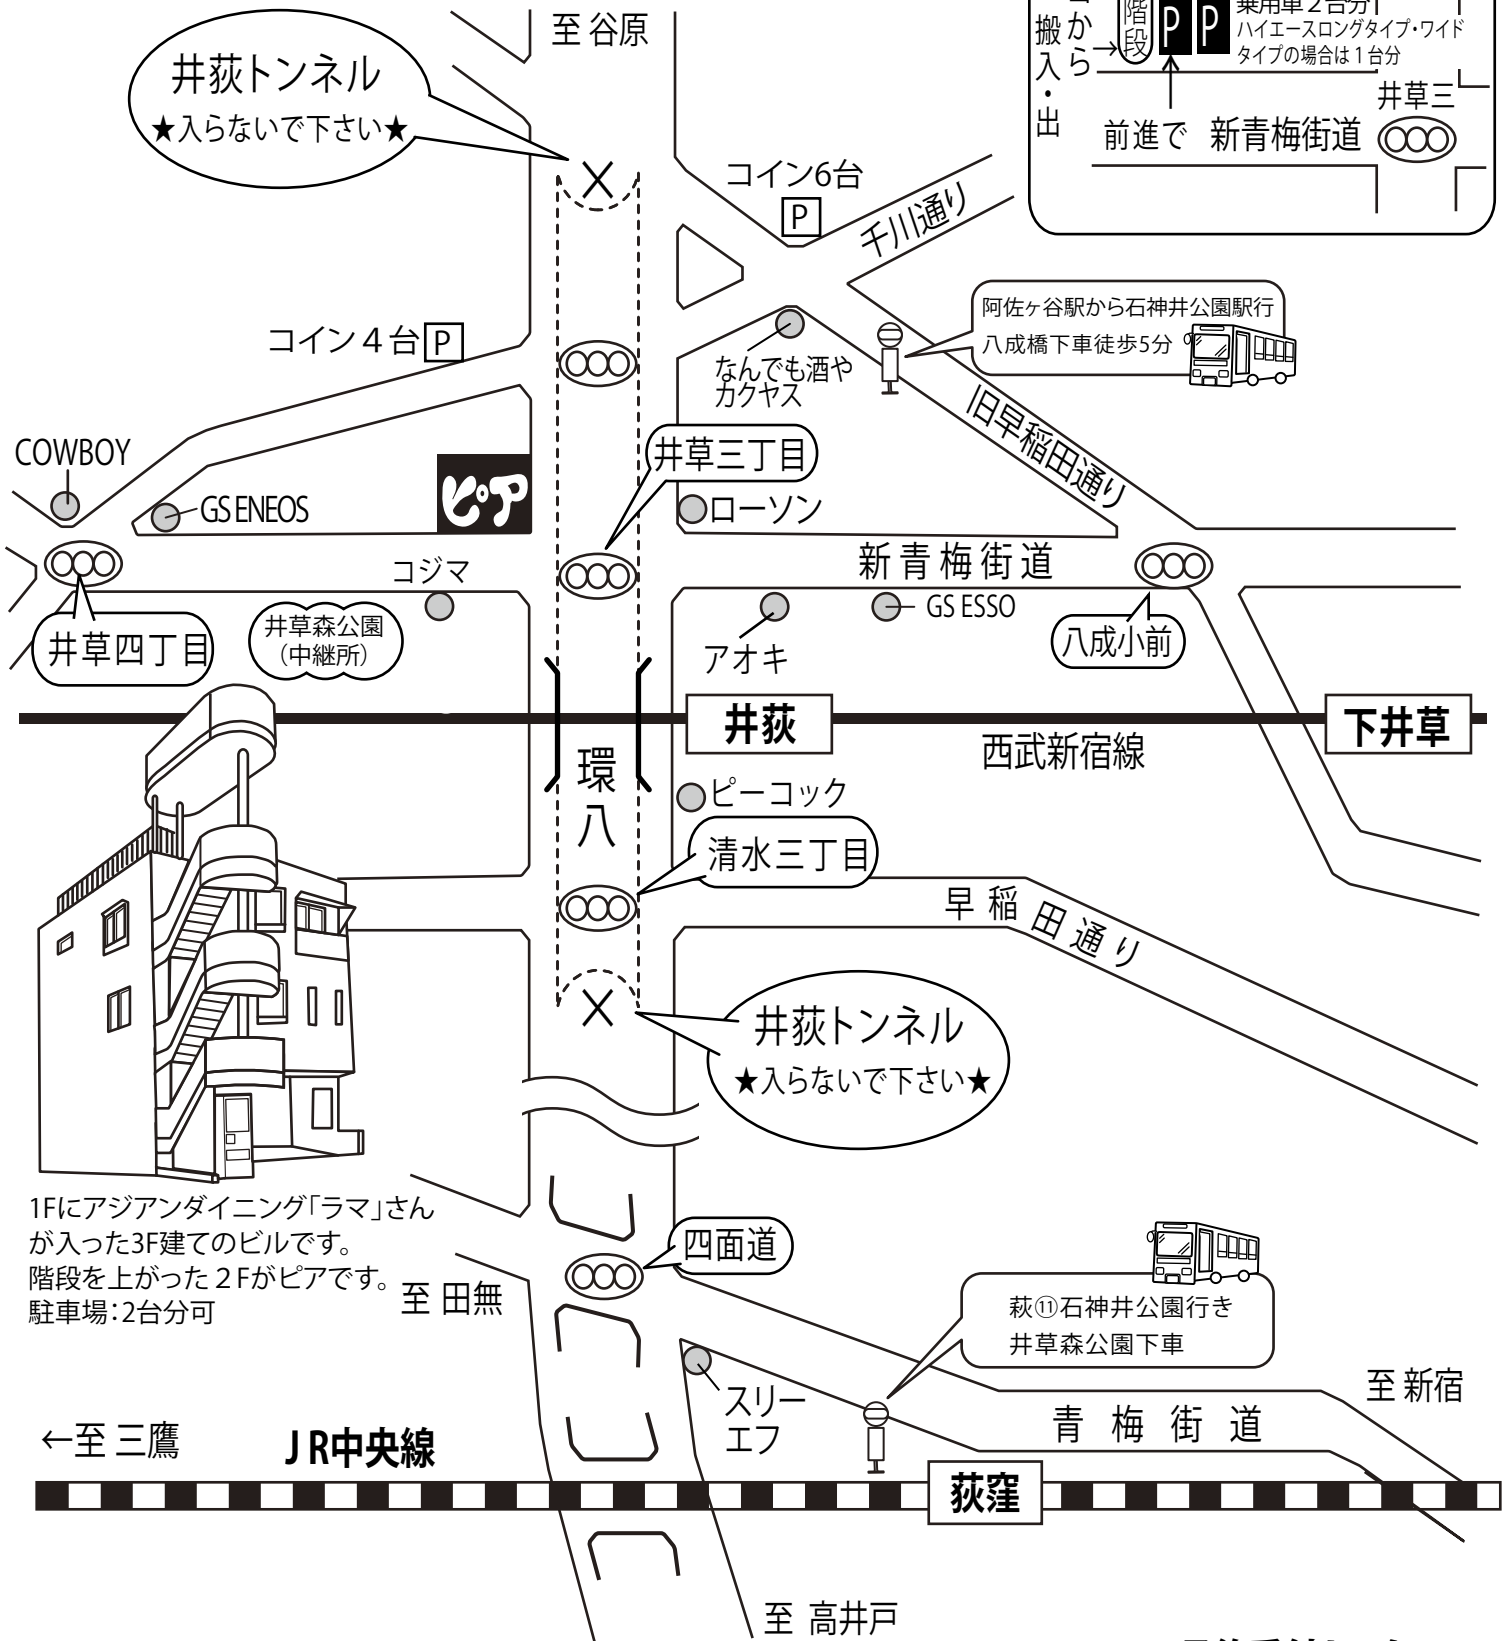

《車用地図》

ピア2井萩

東京都杉並区井草 3-23-2-2F

奥行き493cm×横幅247cm
※入らないお車はコインP等へ
移動をお願い致します。

ピア駐車場拡大図

井萩トンネル
★入らないで下さい★

1Fにアジアンダイニング「ラマ」さん
が入った3F建てのビルです。
階段を上った2Fがピアです。
駐車場:2台分可

予約受付センター
03-5606-5461