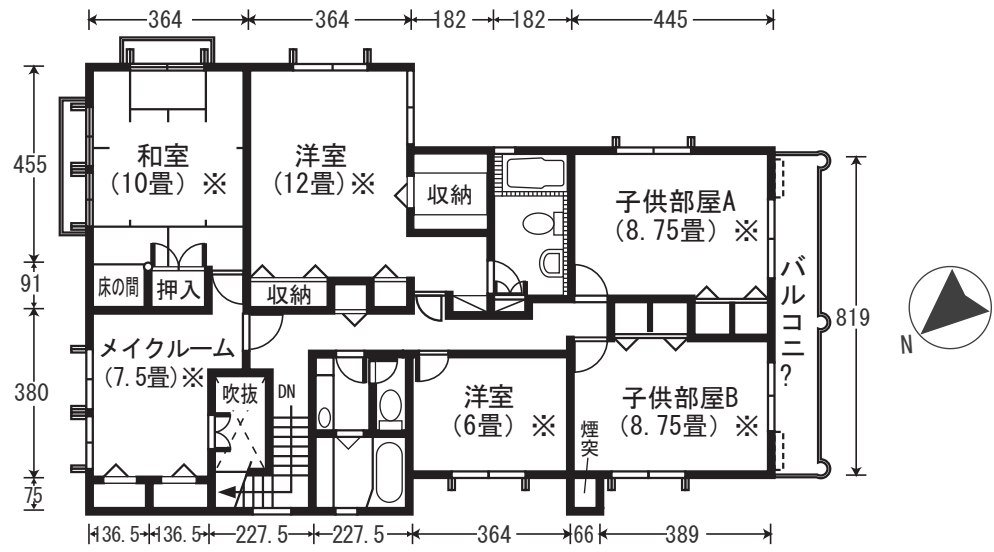

ピポ6目白

2F

※=天井高さ：242cmです。

1F

B 1