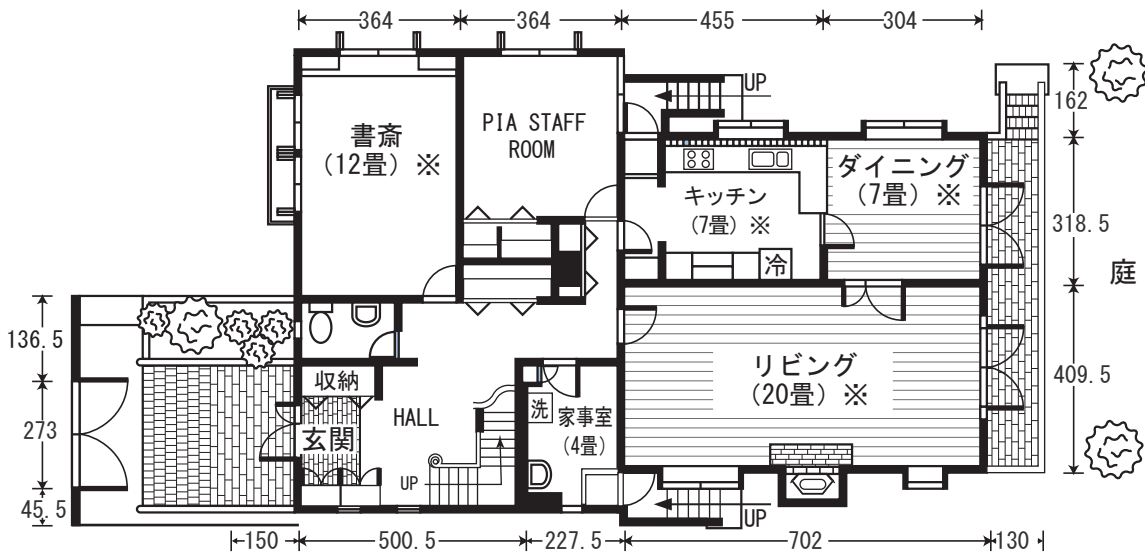

ピポ6目白

2F

※=天井高さ：242cmです。

1F

B 1