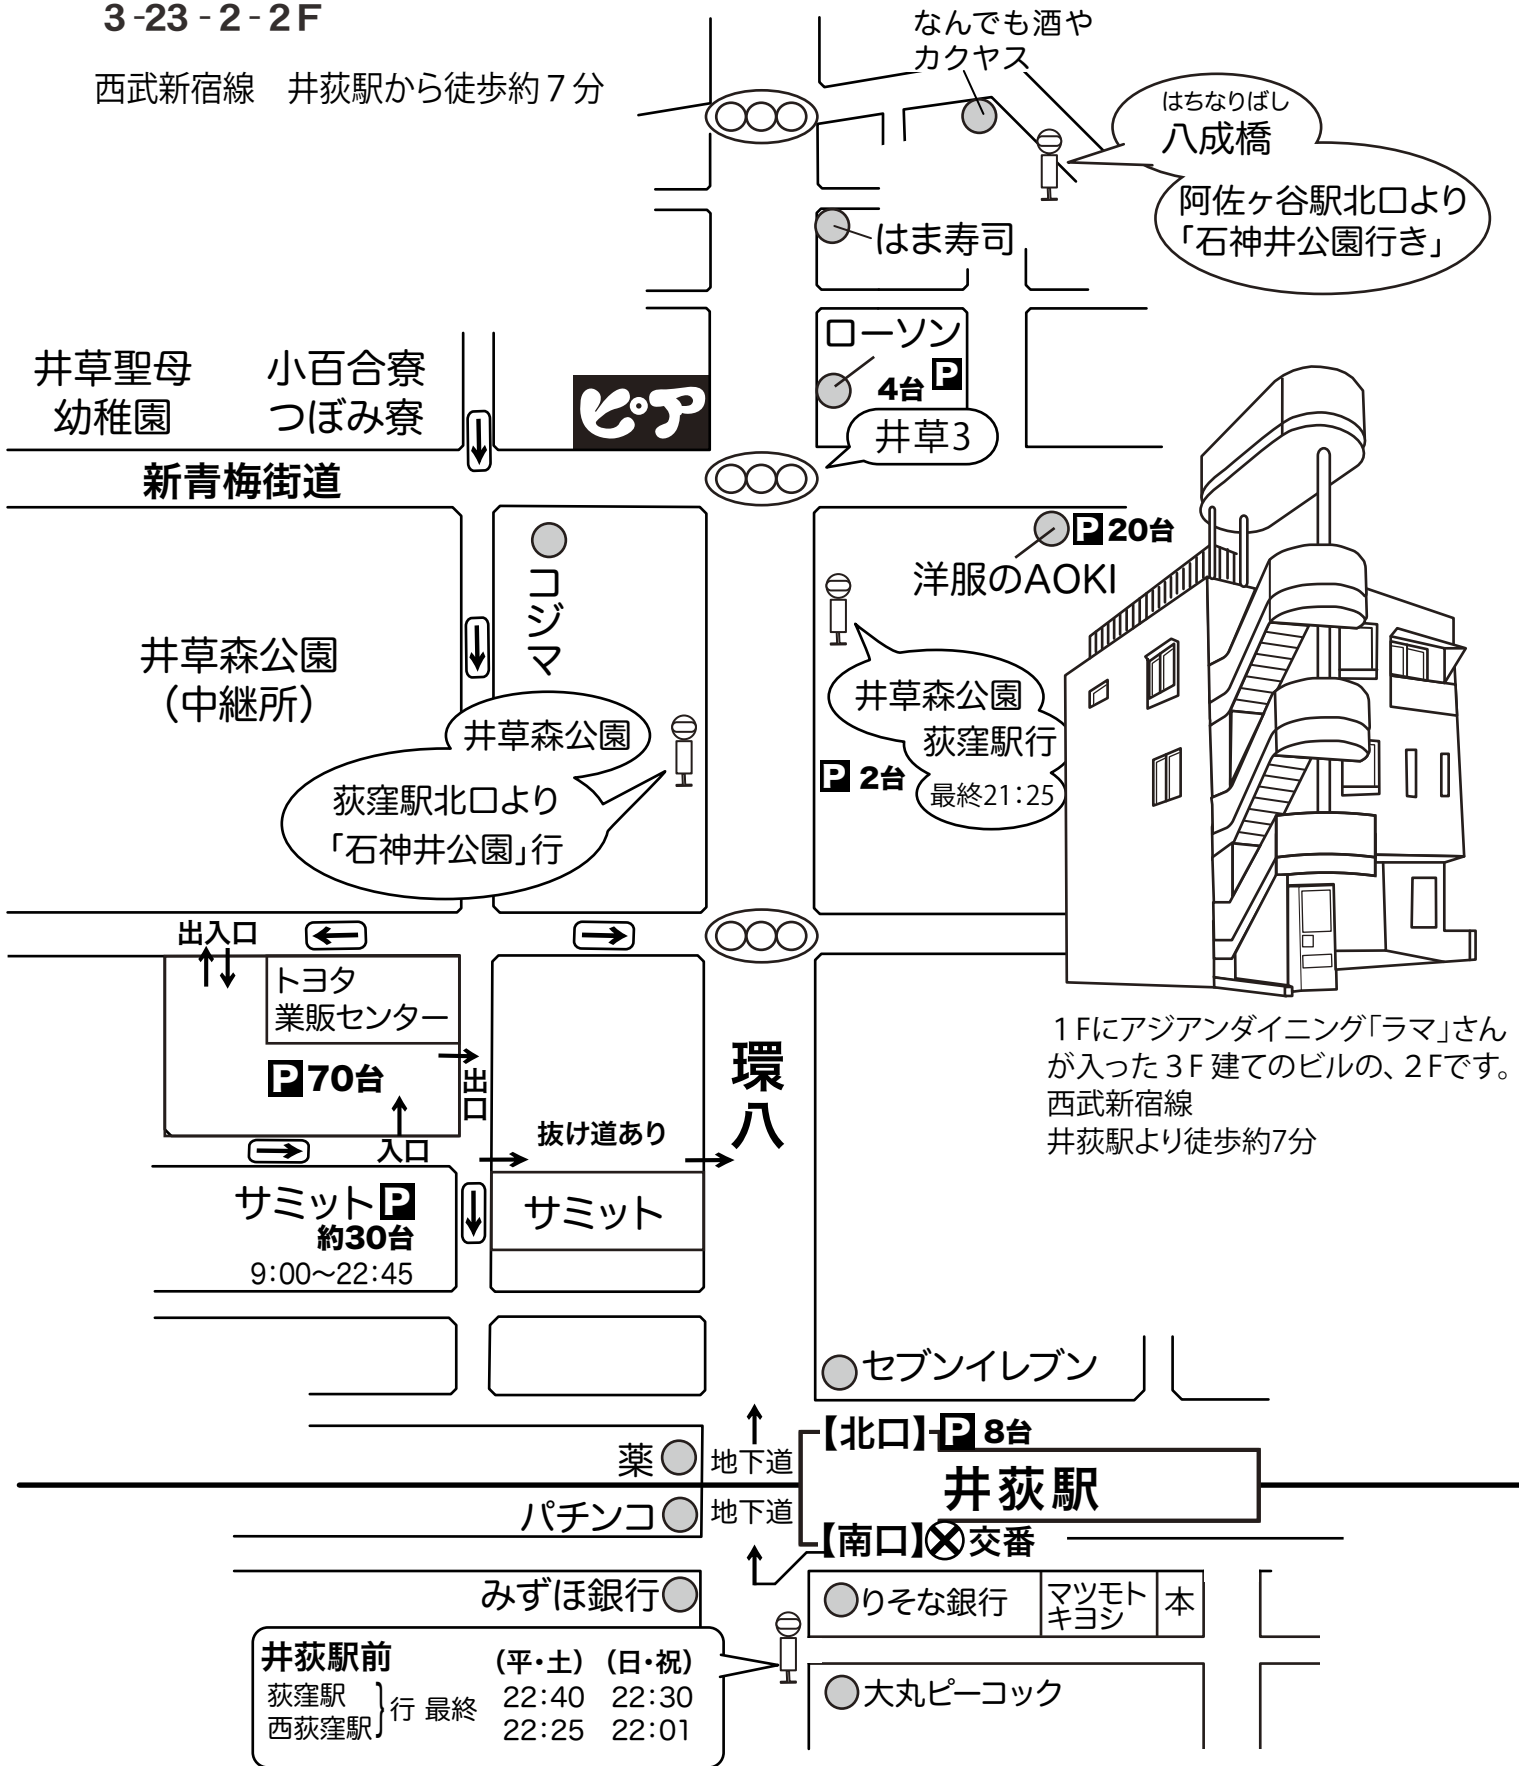

ピ・ア2井荻

東京都杉並区井荻
3-23-2-2F

西武新宿線 井荻駅から徒歩約7分

〈徒歩用/コインパーキングのご案内〉

予約受付センター
03-5606-5461

P コインパーキング
← 一方通行

井荻駅前	(平・土)	(日・祝)
荻窪駅	行 最終	22:40 22:30
西荻窪駅	行 最終	22:25 22:01