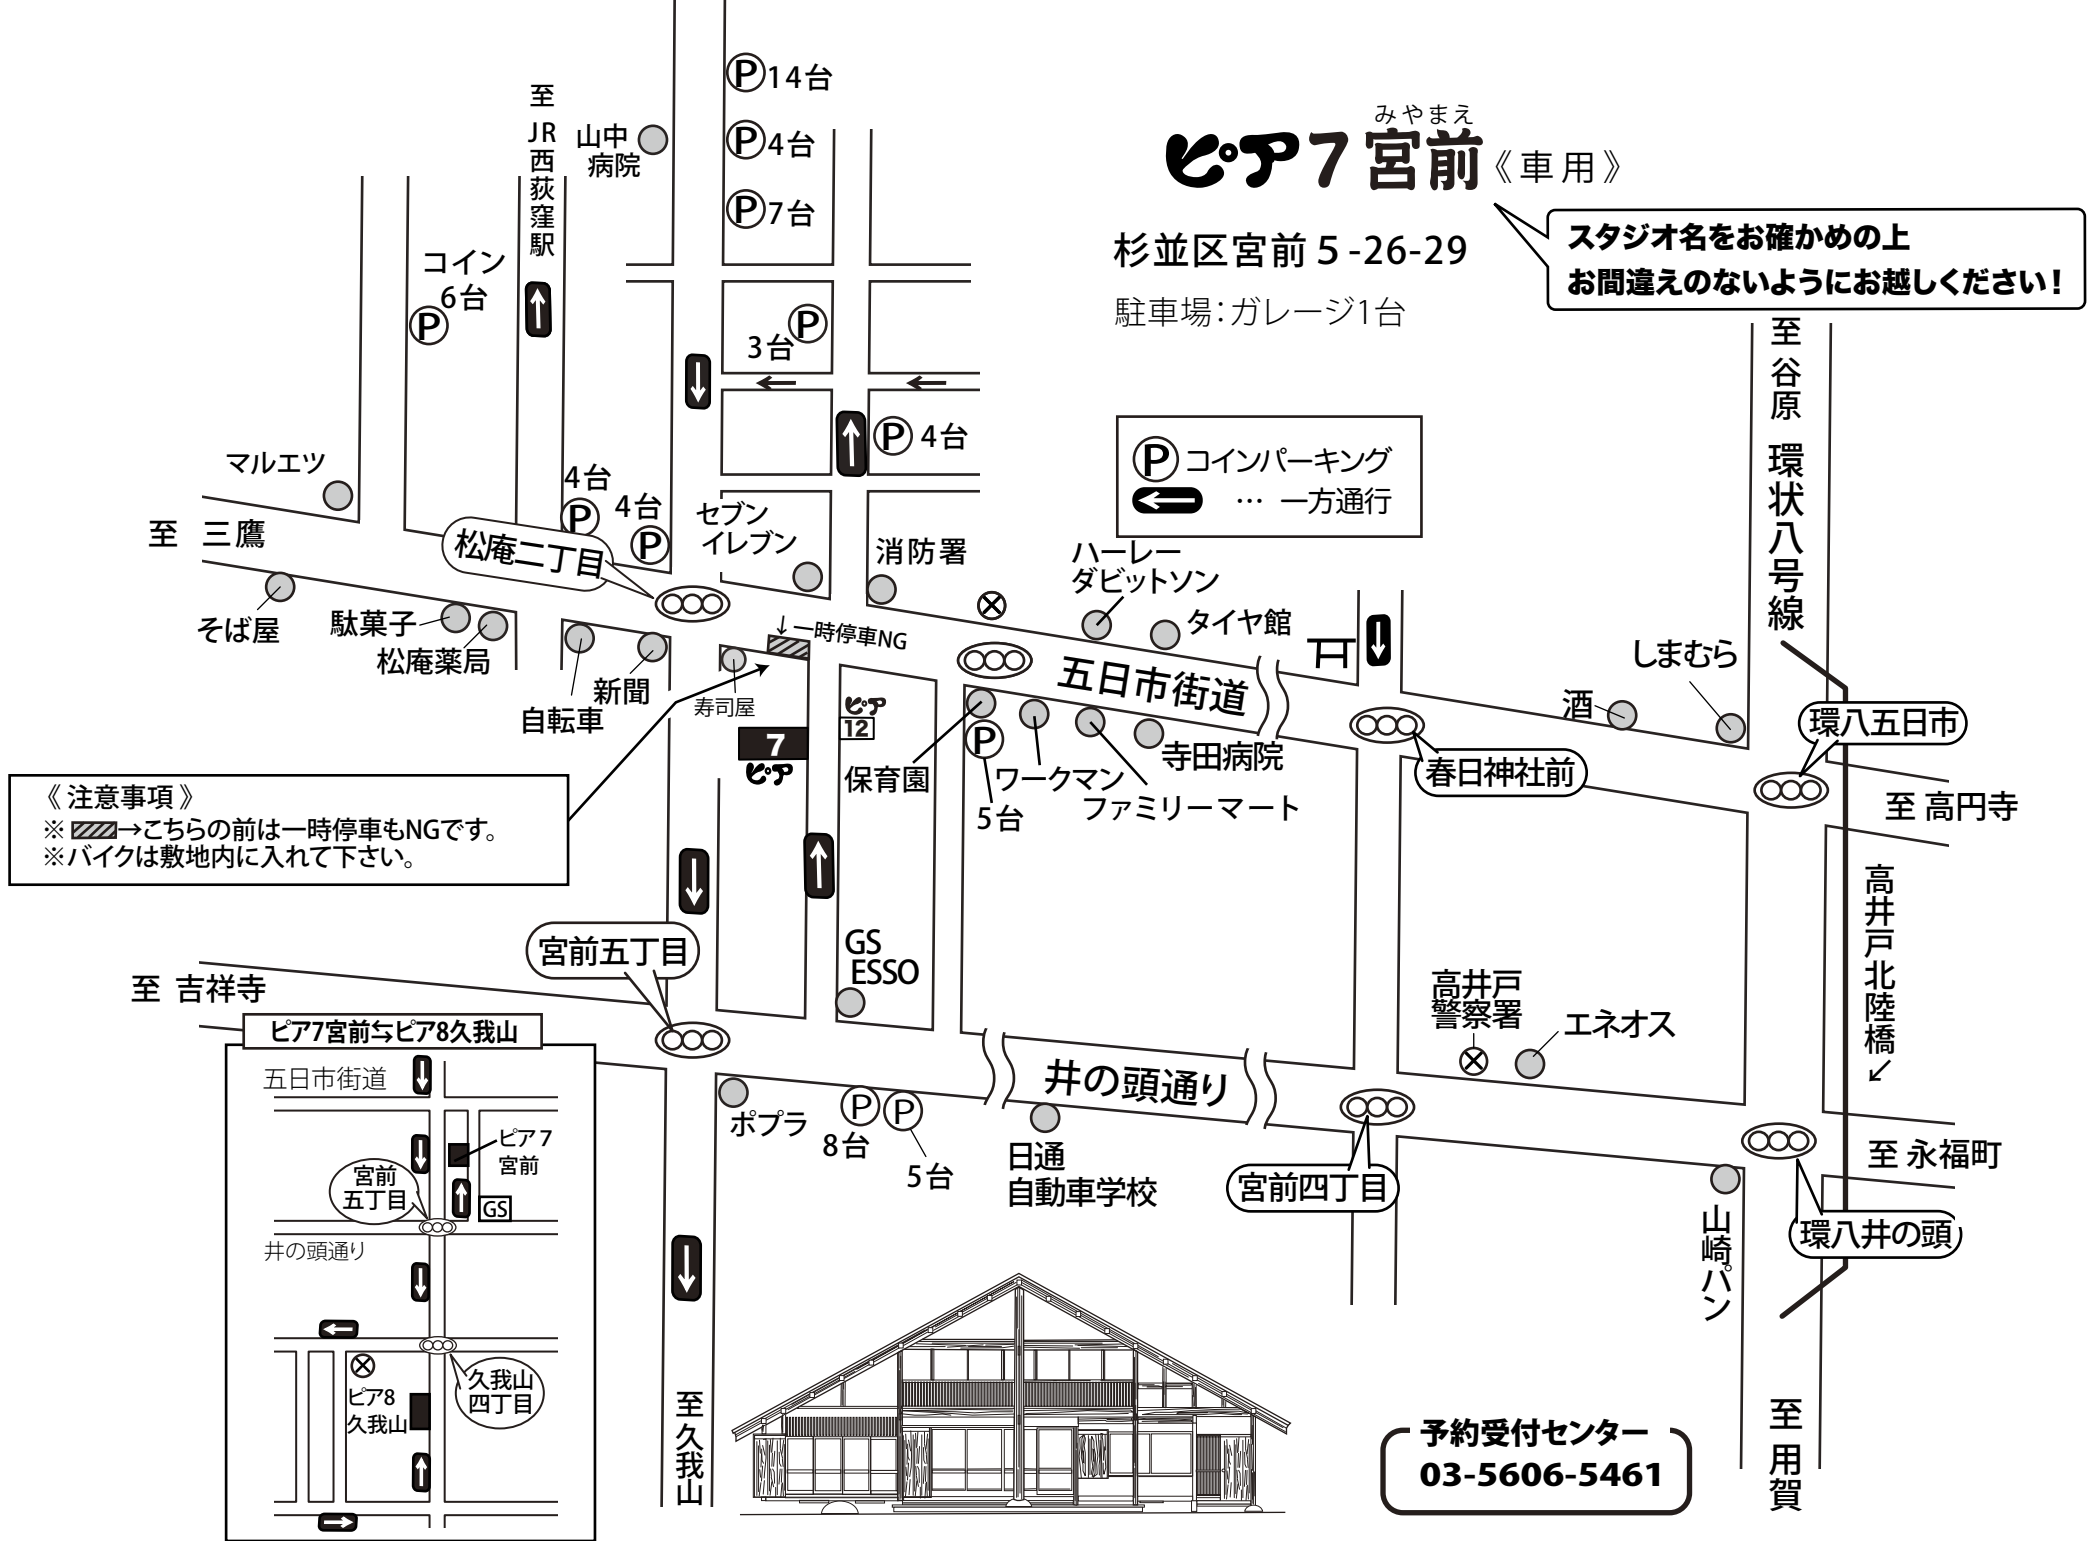

# みやまえ **ピア7 宮前** 《車用》

杉並区宮前 5-26-29

駐車場: ガレージ1台

スタジオ名をお確かめの上  
お間違えのないようにお越しください!

《注意事項》  
※  → こちらの前は一時停車もNGです。  
※ バイクは敷地内に入れて下さい。

**P** コインパーキング  
← … 一方通行

予約受付センター  
03-5606-5461