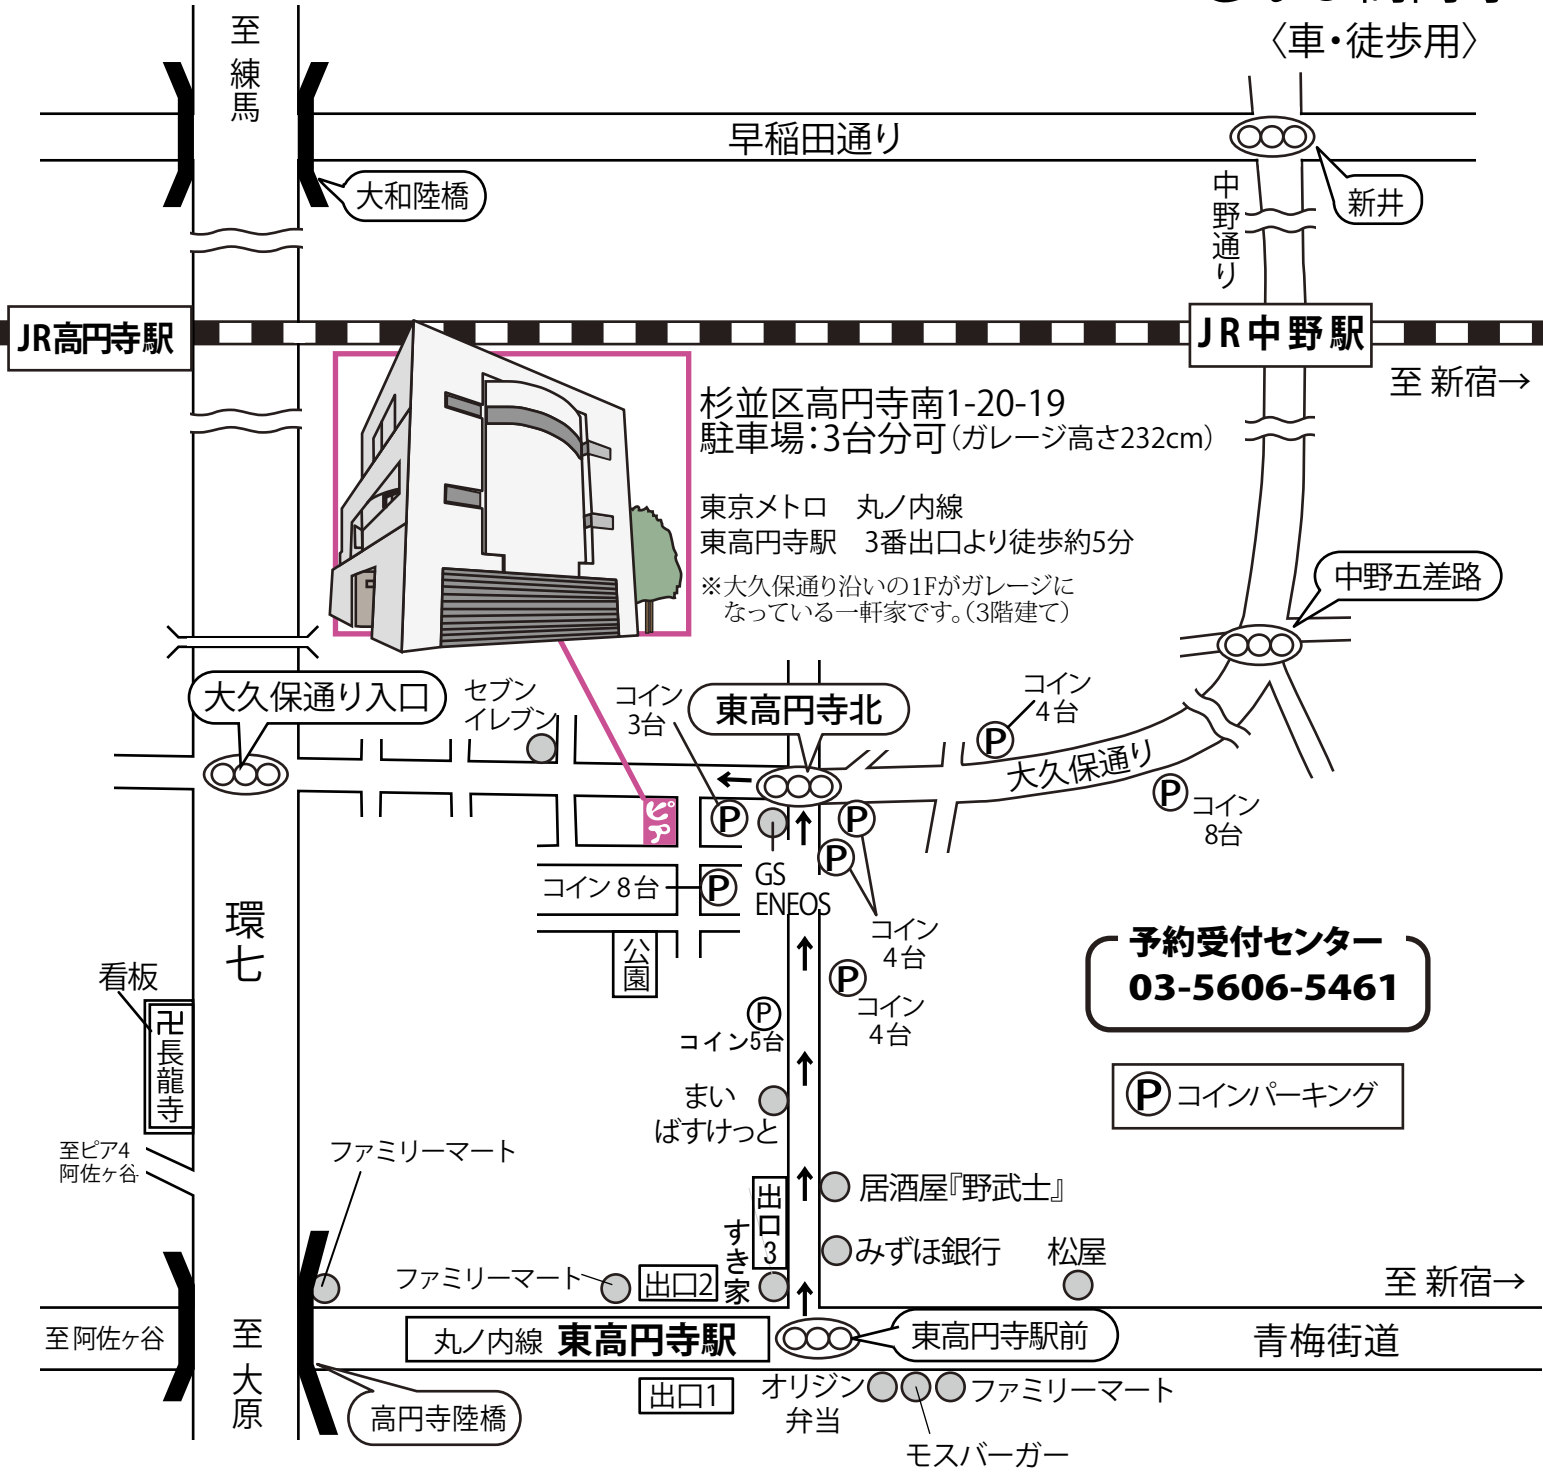

# ピア3 高円寺

〈車・徒歩用〉

杉並区高円寺南1-20-19  
 駐車場: 3台分可 (ガレージ高さ232cm)

東京メトロ 丸ノ内線  
 東高円寺駅 3番出口より徒歩約5分  
 ※大久保通り沿いの1Fがガレージに  
 なっている一軒家です。(3階建て)

予約受付センター  
**03-5606-5461**

**(P)** コインパーキング

JR高円寺駅

JR中野駅

丸ノ内線 東高円寺駅

東高円寺駅前

青梅街道

至練馬

〈車・徒歩用〉

早稲田通り

大和陸橋

中野通り

新井

至新宿→

中野五差路

大久保通り入口

セブンイレブン

コイン 3台

東高円寺北

コイン 4台

大久保通り

コイン 8台

環七

看板

長龍寺

至ピア4 阿佐ヶ谷

コイン 8台

公園