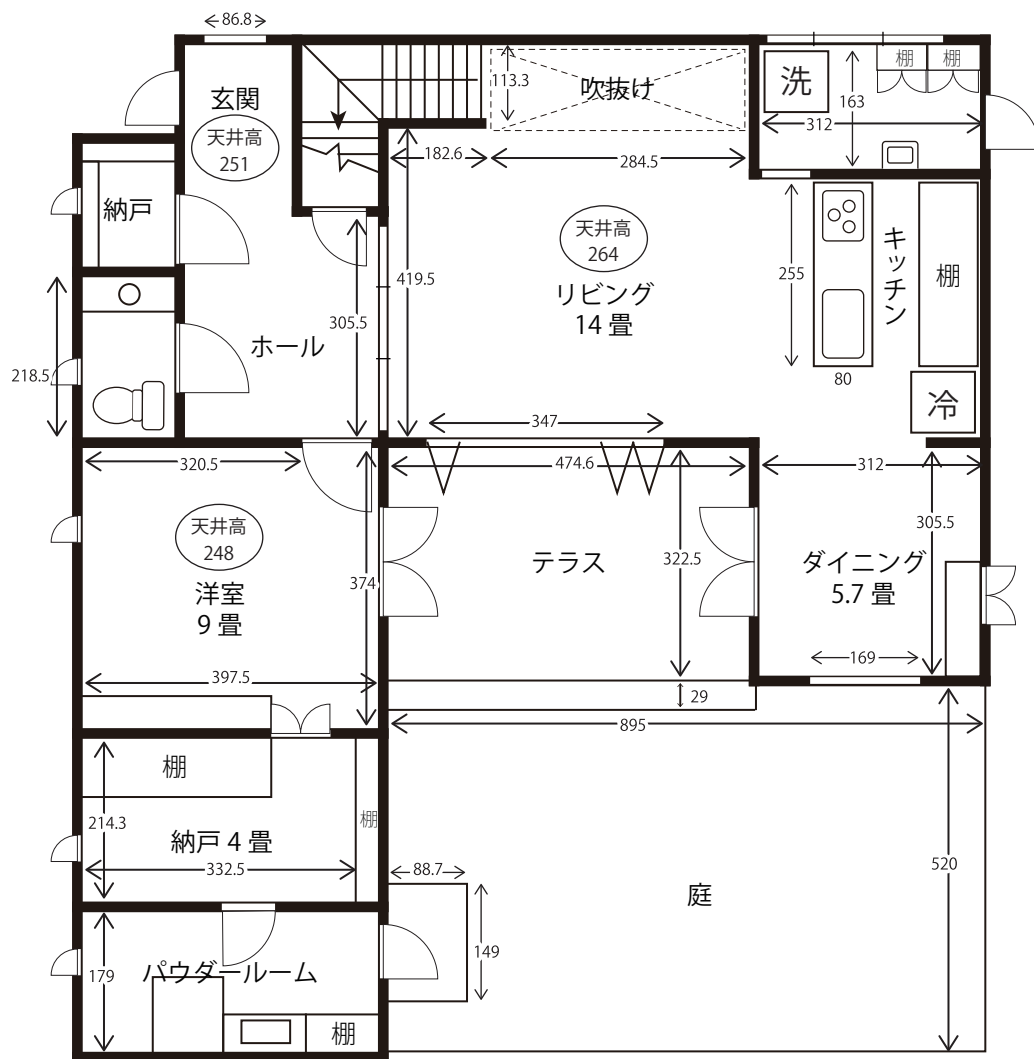

ピアノ 27 桜新町

住所: 東京都世田谷区深沢7-22-11

電気量: 20Kva

《間取図》

1F

2F