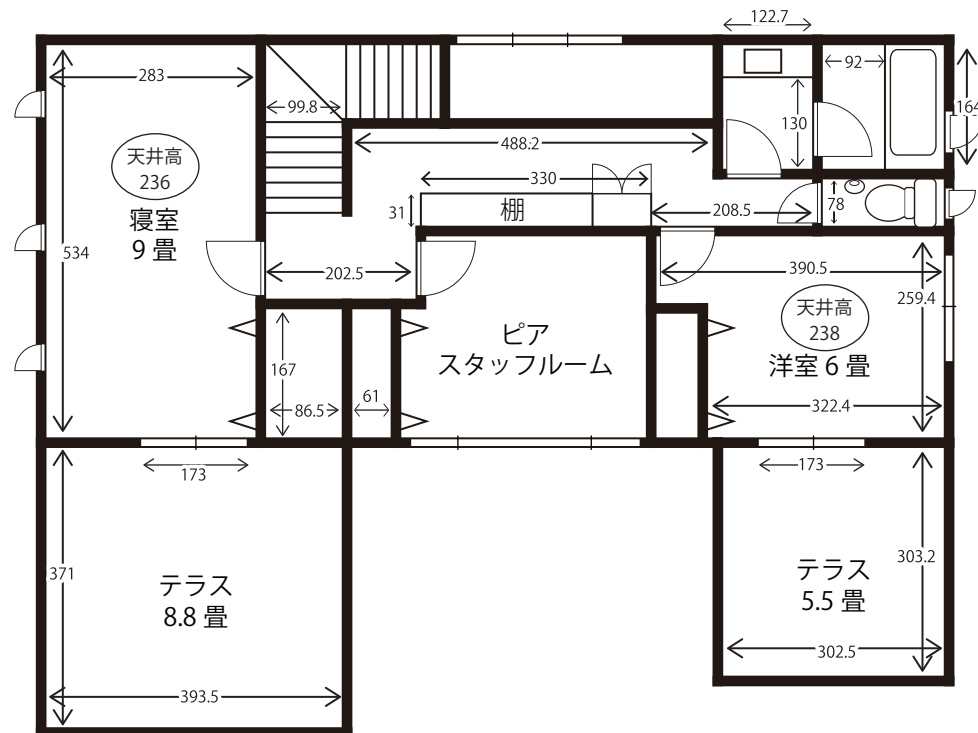

ピアノ 27 桜新町

住所: 東京都世田谷区深沢7-22-11

電気量: 20Kva

《間取図》

1F

2F