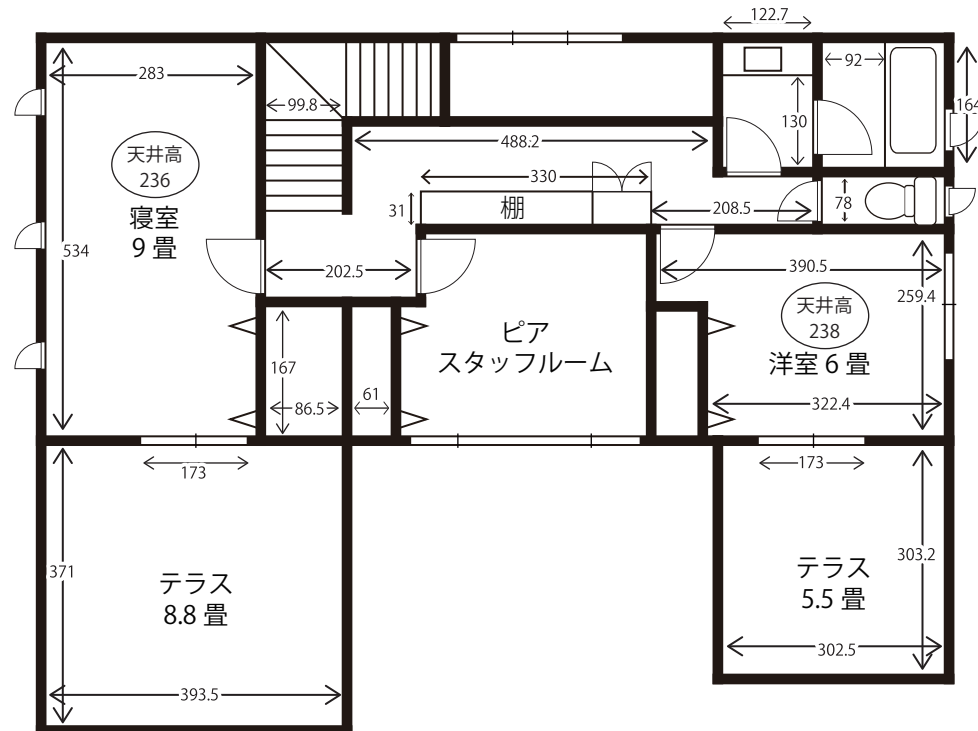

ピアノ27 桜新町

《間取図》

住所: 東京都世田谷区深沢7-22-11

電気量: 20Kva

1F

2F