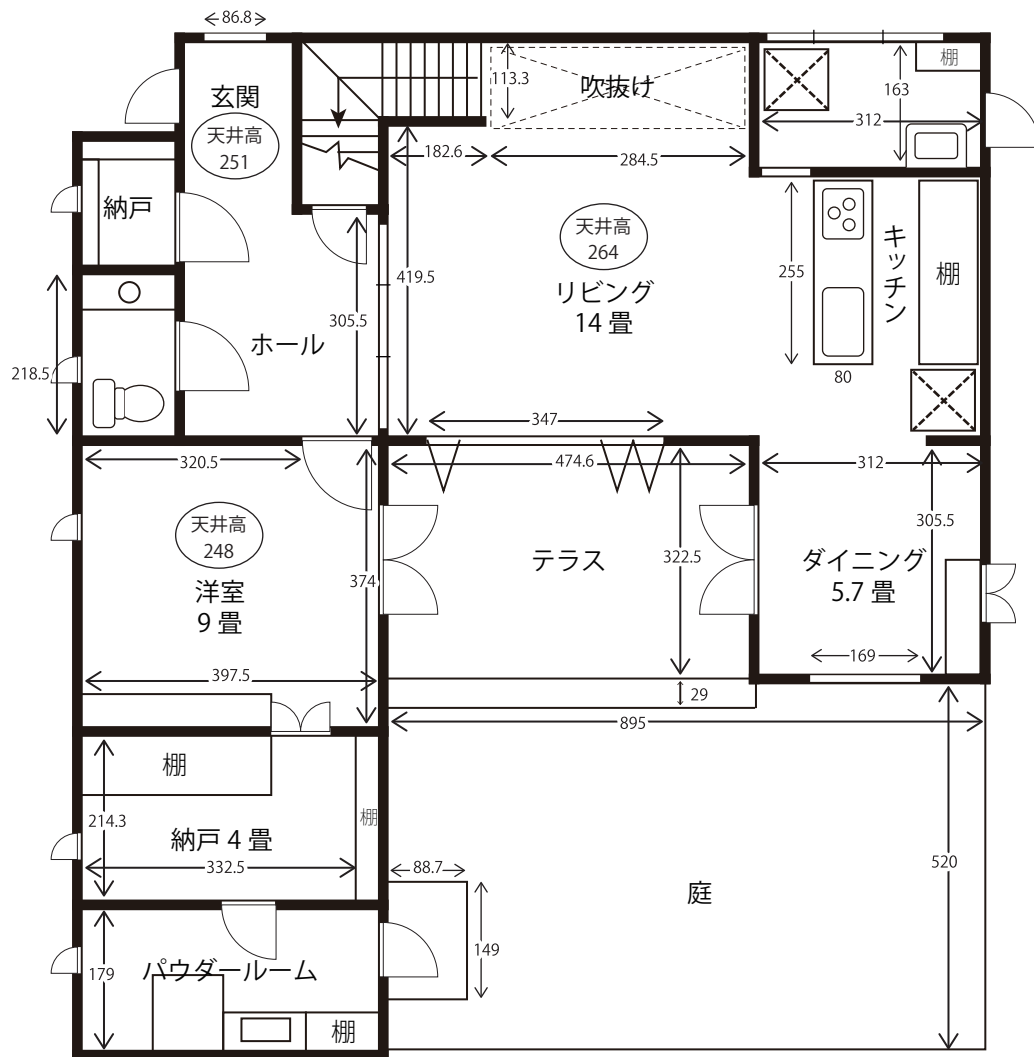

ピアノ27 桜新町

《間取図》

住所: 東京都世田谷区深沢7-22-11

電気量: 20Kva

1F

2F