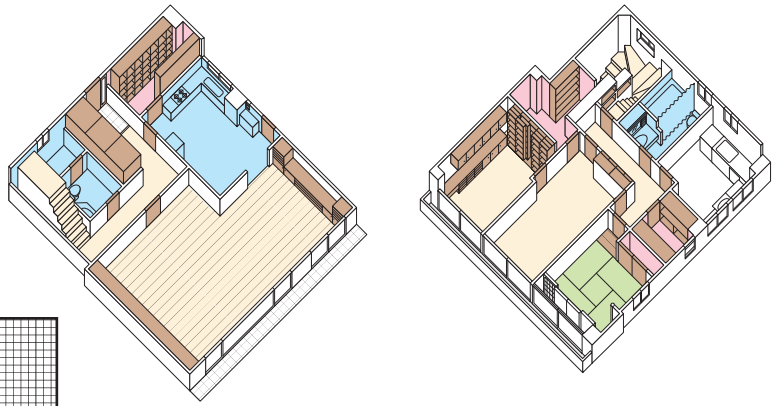

## STUDIO PIA RENTAL HOUSE No.19

プレジデントハウスの条件を満たす、品格ある空間

落ちついた色調のリビングとダイニングは、格調高いもてなしの間

庭の緑が窓外を彩り、ゆったりとした時が流れます。

2階には、書斎・和室・寝室と、オフタイムのくつろぎの部屋を用意しました。

上質な空間を演出できる一戸建てハウスです。

Mishuku

1F