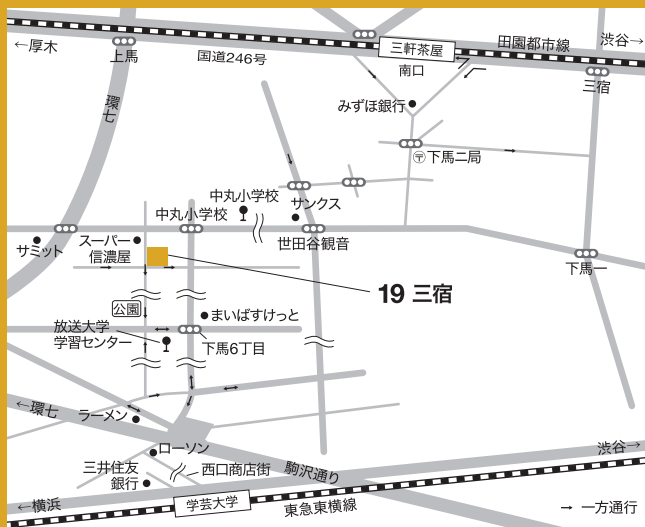

### Price List

★別途消費税をいただいております。

電気量:20Kva

STL	基本料金(3H)	50,000円(税抜)	VTR	基本料金(3H)	50,000円(税抜)
	延長料金(1H)	13,000円(税抜)		延長料金(1H)	15,000円(税抜)

東京都世田谷区下馬3-9-16  
直通Tel. 03-3410-9998

駐車場完備  
3台OK

- ご予約は3Hからお願いいたします。
- 機材はすべてお持ち込みください。
- キャンセル料は8日前から発生いたします(キープも含む)。
- 決定以降はキャンセル料が発生いたします。詳細はお問い合わせください。
- 恐れ入りますが、お支払いは現金でお願いいたします。
- 撮影後、家具や床などの汚れ・破損はハウスクリーニング代・弁償金を別途請求する場合がございます(営業保障含む)。
- 家具・内装等実際と違う場合は現状を優先させていただきます。
- 徒歩の場合、バスのご利用(主に渋谷から)をお勧めいたします。詳しい地図がございますのでご請求ください。ホームページからもダウンロードいただけます。
- 営業時間 8:00~22:00 23時完全撤収