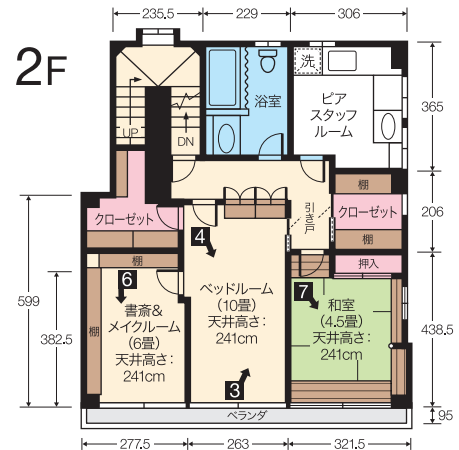

Mishuku

1F

2F

Price List

★別途消費税をいただいております。

電気量:20Kva

STL	基本料金(3H)	50,000円(税抜)	VTR	基本料金(3H)	50,000円(税抜)
	延長料金(1H)	13,000円(税抜)		延長料金(1H)	15,000円(税抜)

東京都世田谷区下馬3-9-16
直通Tel. 03-3410-9998

駐車場完備
3台OK

- ●ご予約は3Hからお願いいたします。
- ●機材はすべてお持ち込みください。
- ●キャンセル料は8日前から発生いたします(キープも含む)。
- ●決定以降はキャンセル料が発生いたします。詳細はお問い合わせください。
- ●恐れ入りますが、お支払いは現金でお願いいたします。
- ●撮影後、家具や床などの汚れ・破損はハウスクリーニング代・弁償金を別途請求する場合がございます(営業保障含む)。
- ●家具・内装等実際と違う場合は現状を優先させていただきます。
- ●徒歩の場合、バスのご利用(主に渋谷から)をお勧めいたします。詳しい地図がございますのでご請求ください。ホームページからもダウンロードいただけます。
- ●営業時間 8:00~22:00 23時完全撤収

予約受付 スタジオ ピア Tel. 03-5606-5461

ホームページ <http://www.studio-pia.com/> (スマートフォンから) <http://www.studio-pia.com/smp/>
フェイスブック <http://www.facebook.com/studiopia> (スマートフォンから) <http://m.facebook.com/studiopia>