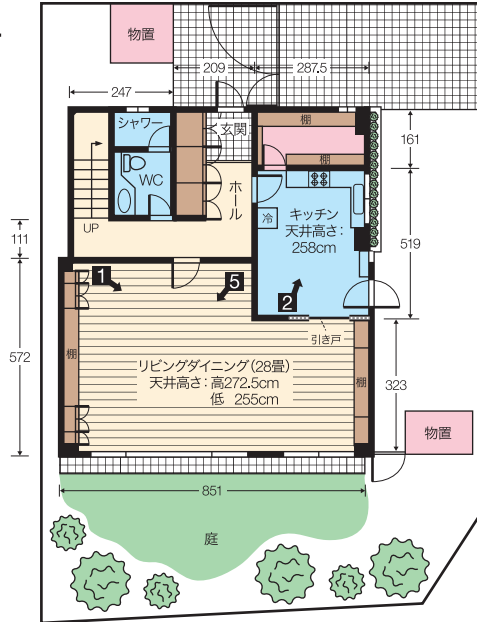

## STUDIO PIA RENTAL HOUSE No.19

プレジデントハウスの条件を満たす、品格ある空間

落ちついた色調のリビングとダイニングは、格調高いもてなしの間

庭の緑が窓外を彩り、ゆったりとした時が流れます。

2階には、書斎・和室・寝室と、オフタイムのくつろぎの部屋を用意しました。

上質な空間を演出できる一戸建てハウスです。

Mishuku

1F