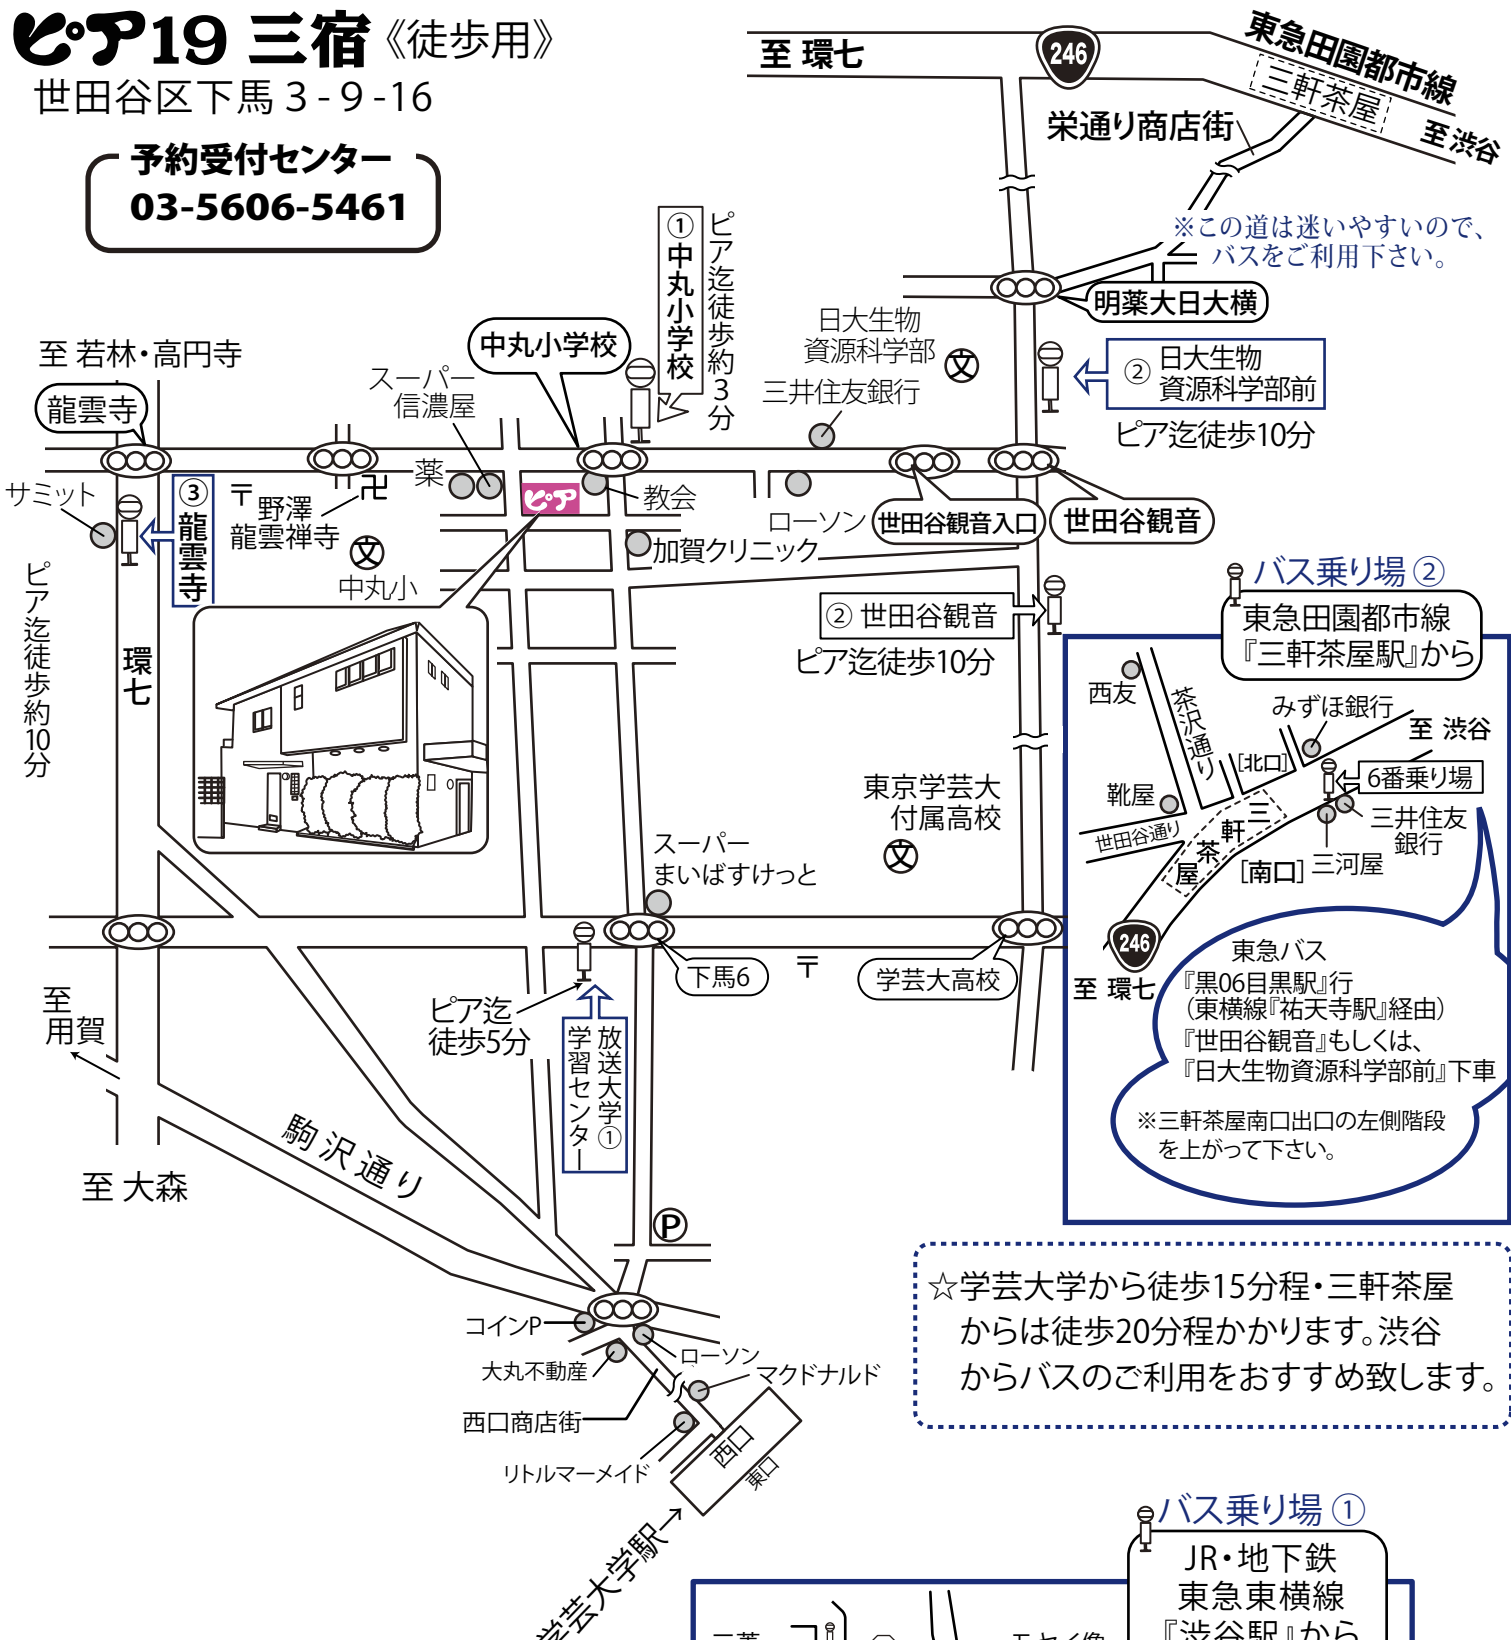

# ピア19 三宿 《徒歩用》

世田谷区下馬 3-9-16

予約受付センター  
03-5606-5461

**バス乗り場②**

東急田園都市線  
『三軒茶屋駅』から

西友  
靴屋  
茶屋  
三軒茶屋

みずほ銀行  
至渋谷

6番乗り場

三井住友銀行  
三河屋

東急バス  
『黒06目黒駅』行  
(東横線『祐天寺駅』経由)  
『世田谷観音』もしくは、  
『日大生物資源科学部前』下車

※三軒茶屋南口出口の左側階段を上って下さい。

☆学芸大学から徒歩15分程・三軒茶屋からは徒歩20分程かかります。渋谷からバスのご利用をおすすめ致します。

**バス乗り場③**

京王井の頭線  
『新代田駅』から

区民センター 代田図書館

きらぼし銀行

東急バス  
『大森駅』行  
都営バス  
『駒沢陸橋』行  
『野澤龍雲寺』下車

新代田

京王井の頭線

環七

**バス乗り場①**

JR・地下鉄  
東急東横線  
『渋谷駅』から

東急バス  
『渋32渋谷駅(循環)野澤龍雲寺』行  
『中丸小学校』下車又は、  
『放送大学学習センター』下車

三菱UFJ銀行  
横浜銀行  
三井住友銀行  
中央三井信託

渋谷駅西口  
バスターミナル

モヤイ像

首都高3号渋谷線