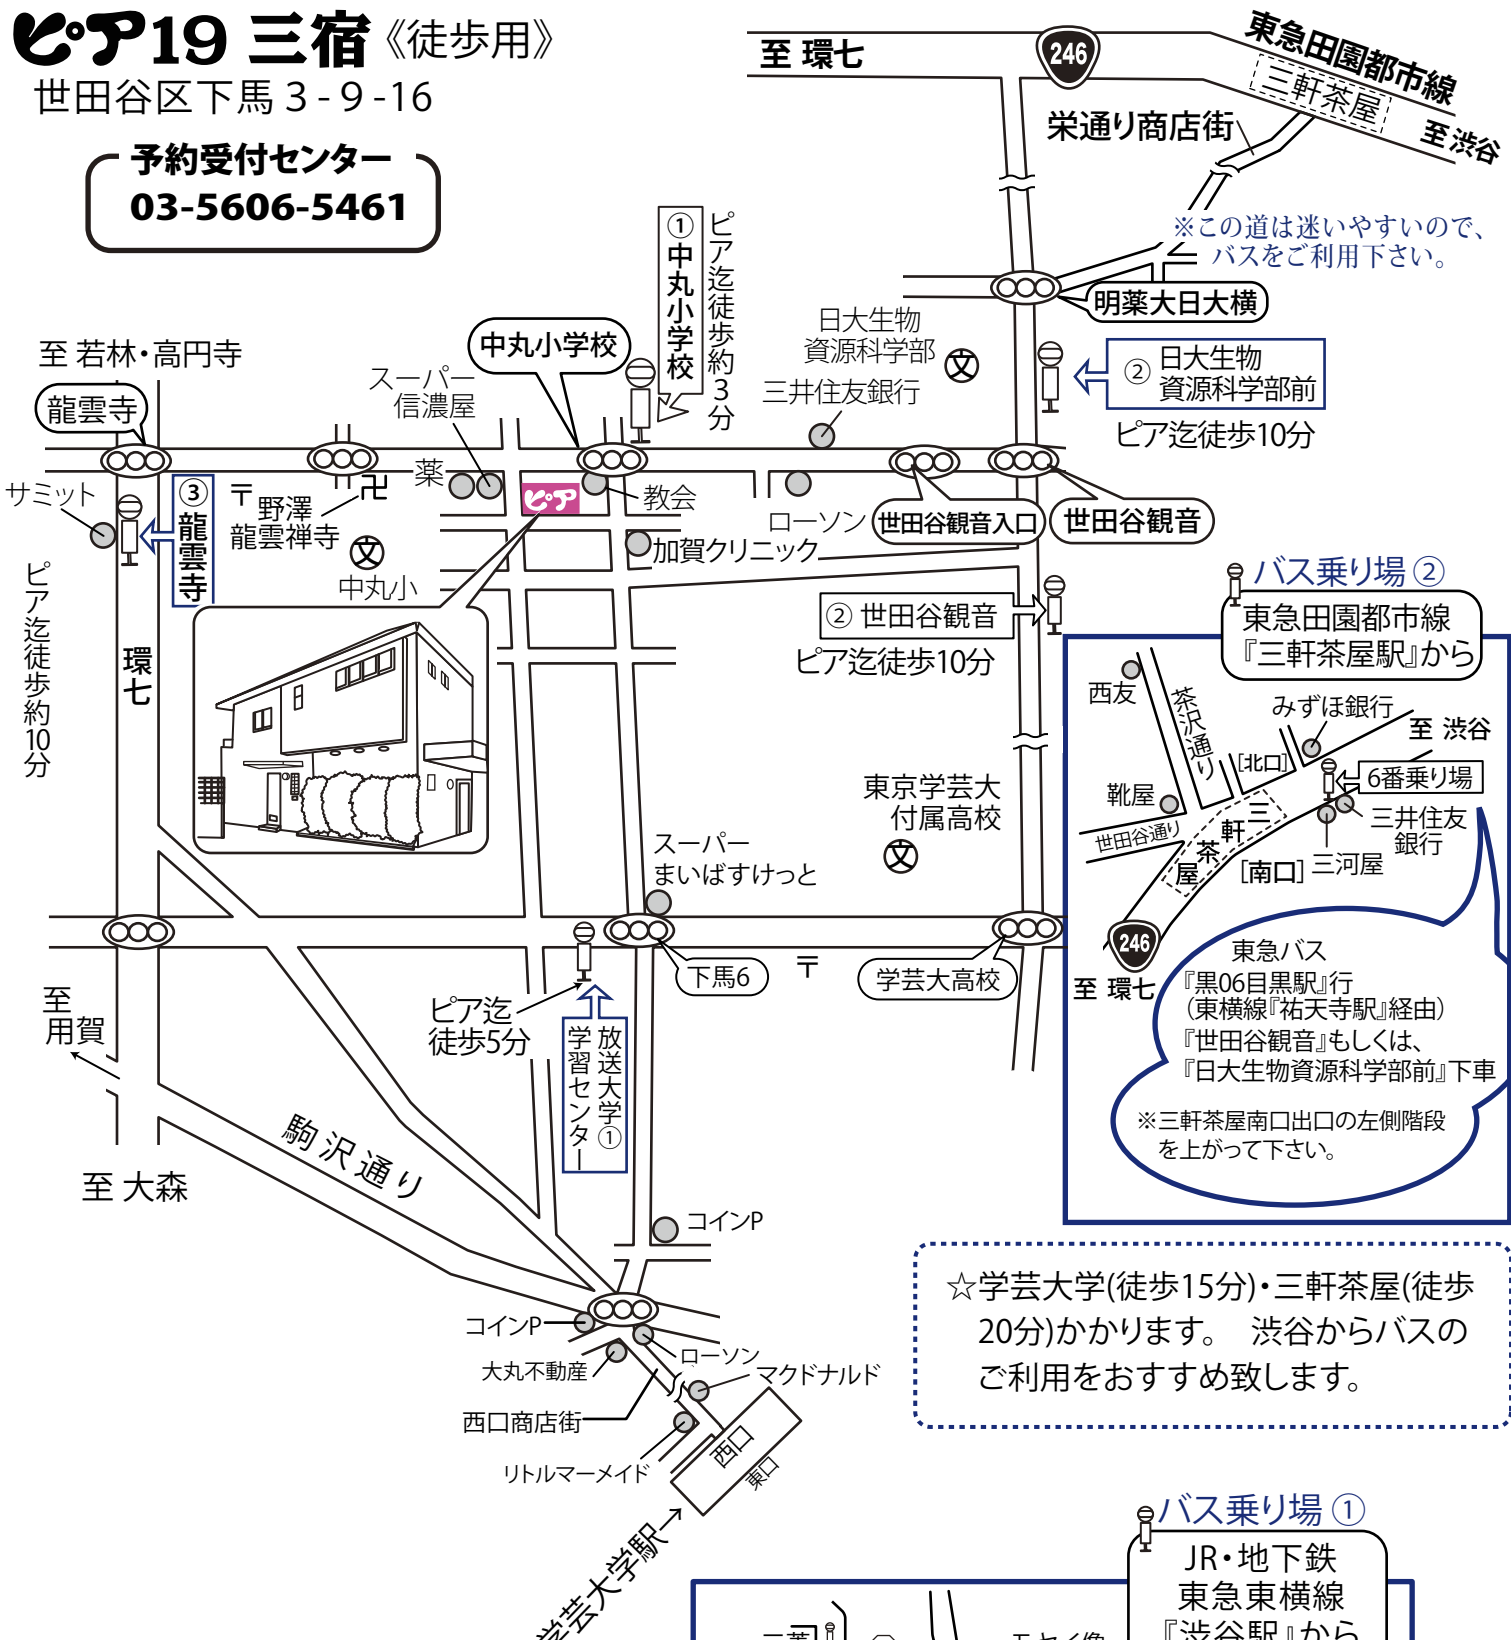

# ピア19 三宿 《徒歩用》

世田谷区下馬 3-9-16

予約受付センター  
03-5606-5461

**バス乗り場②**

東急田園都市線  
『三軒茶屋駅』から

西友  
靴屋  
茶屋  
茶屋  
茶屋

みずほ銀行  
至渋谷

6番乗り場

三井住友銀行  
三河屋

東急バス  
『黒06目黒駅』行  
(東横線『祐天寺駅』経由)  
『世田谷観音』もしくは、  
『日大生物資源科学部前』下車

※三軒茶屋南口出口の左側階段を上って下さい。

☆学芸大学(徒歩15分)・三軒茶屋(徒歩20分)がかかります。渋谷からバスのご利用をおすすめ致します。

**バス乗り場①**

JR・地下鉄  
東急東横線  
『渋谷駅』から

三菱UFJ銀行  
横浜銀行  
三井住友銀行  
中央三井信託

44番乗り場

モヤイ像

渋谷駅西口  
バスターミナル

東急バス  
『渋谷32渋谷駅(循環)野沢龍雲寺』行  
『中丸小学校』下車又は、  
『放送大学学習センター』下車

南口

首都高3号渋谷線

**バス乗り場③**

京王井の頭線  
『新代田駅』から

きらぼし銀行

区民センター  
代田図書館

東急バス  
『大森駅』行  
都営バス  
『駒沢陸橋』行  
『野沢龍雲寺』下車

新代田

京王井の頭線

環七