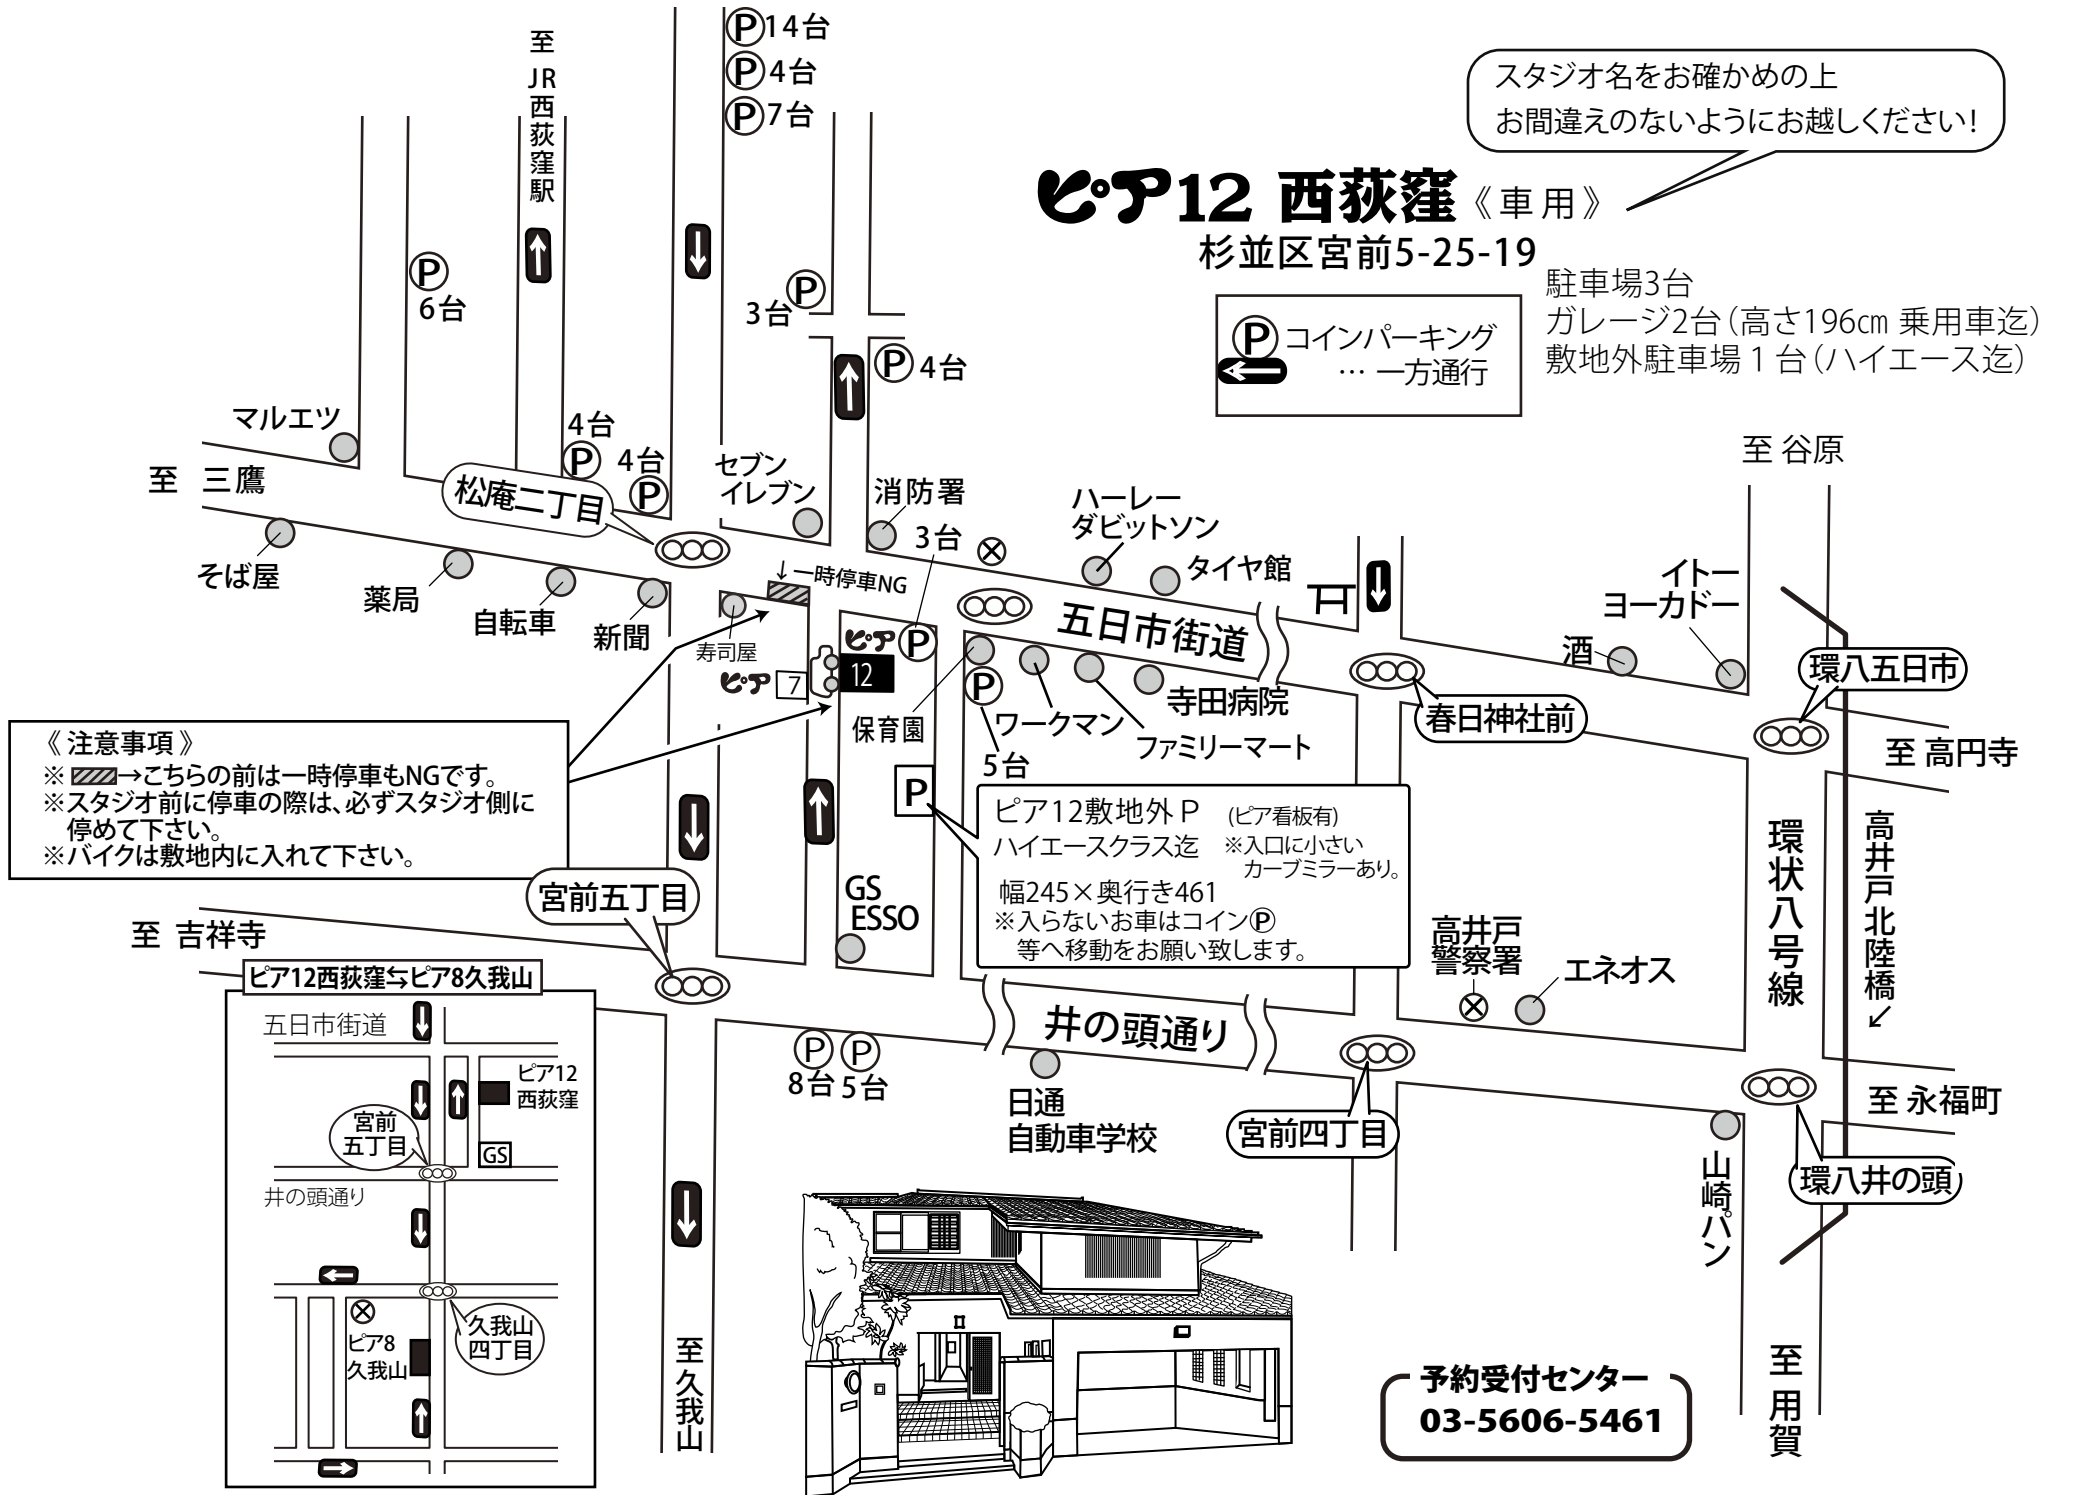

スタジオ名をお確かめのうえ
お間違えのないようにお越しください!

ピア12 西荻窪 《車用》

杉並区宮前5-25-19

駐車場3台
ガレージ2台(高さ196cm 乗用車迄)
敷地外駐車場1台(ハイエース迄)

P コインパーキング
… 一方通行

《注意事項》
 ※ → こちらの前は一時停車もNGです。
 ※ スタジオ前に停車の際は、必ずスタジオ側に停めて下さい。
 ※ バイクは敷地内に入れて下さい。

ピア12敷地外P (ピア看板有)
 ハイエースクラス迄 ※入口に小さいカーブミラーあり。
 幅245×奥行き461
 ※入らないお車はコインP等へ移動をお願い致します。

予約受付センター
03-5606-5461