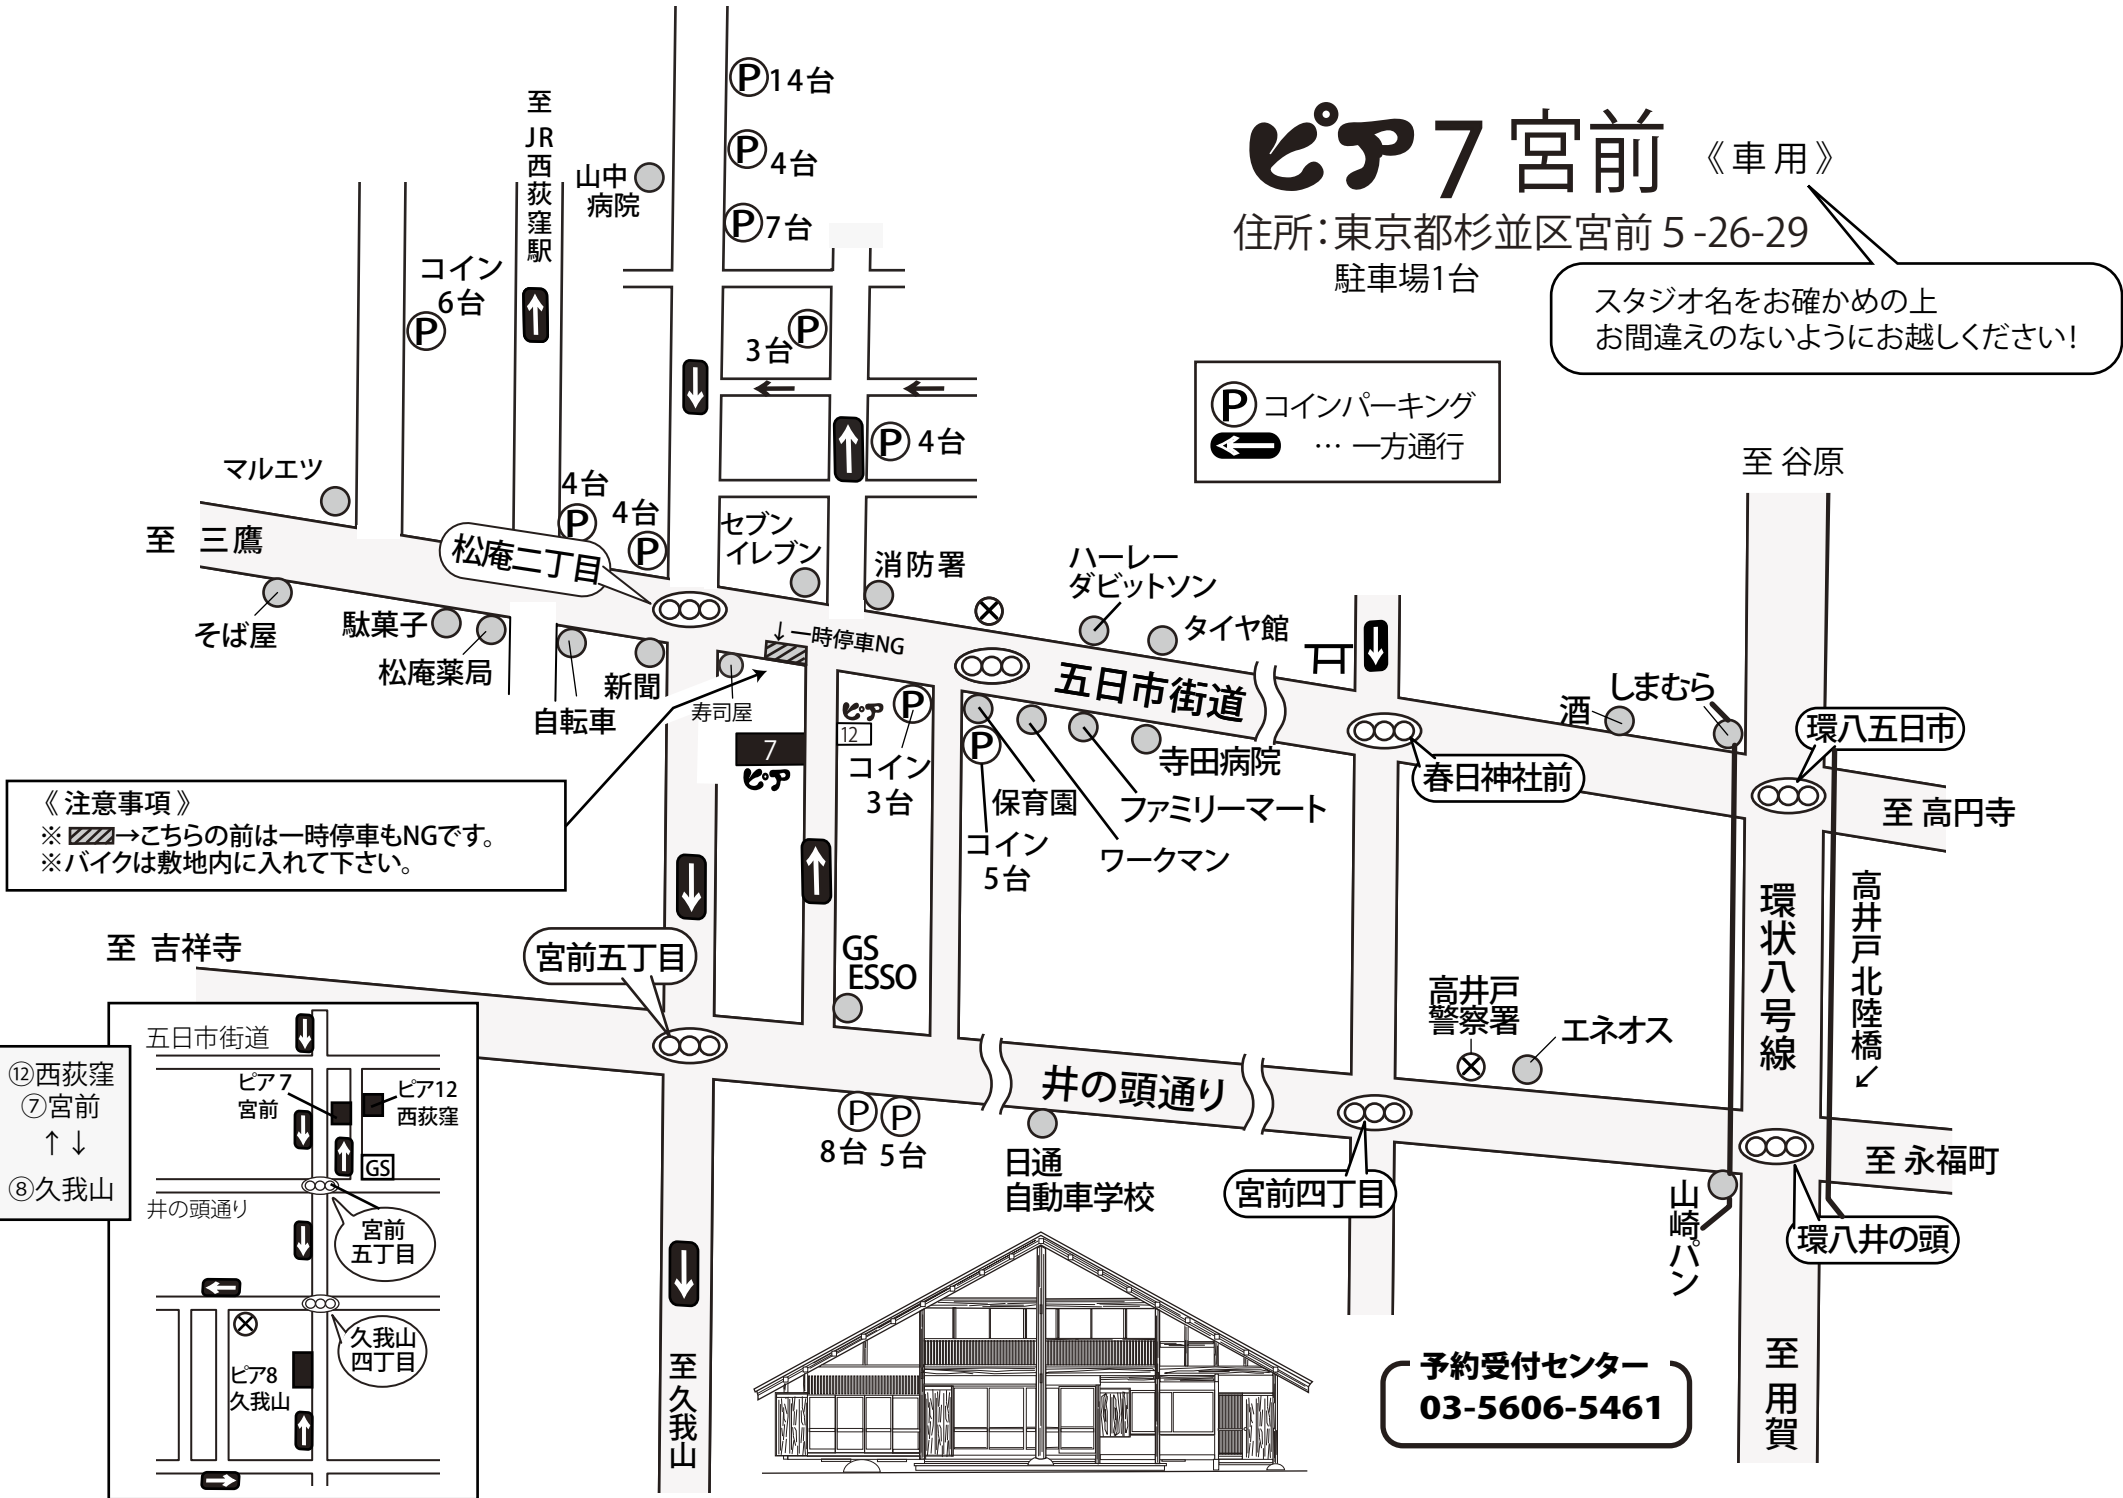

ピア7 宮前 《車用》

住所：東京都杉並区宮前 5-26-29

駐車場1台

スタジオ名をお確かめのの上
お間違えのないようにお越しく下さい!

P コインパーキング
 … 一方通行

《注意事項》
 ※  → こちらの前は一時停車もNGです。
 ※ バイクは敷地内に入れて下さい。

予約受付センター
 03-5606-5461