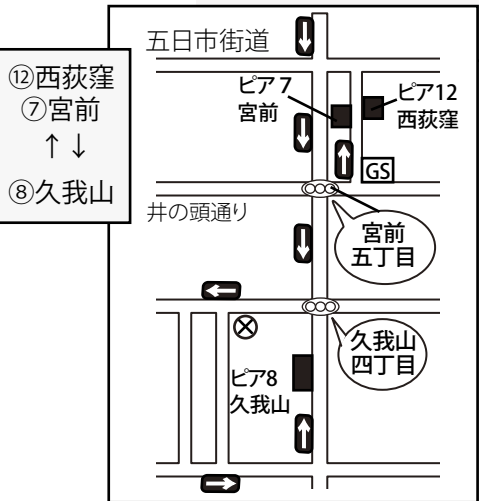

ピア7 宮前 《車用》

住所：東京都杉並区宮前 5-26-29

駐車場1台

スタジオ名をお確かめのの上
お間違えのないようにお越しく下さい!

P コインパーキング
 … 一方通行

《注意事項》
 ※  → こちらの前は一時停車もNGです。
 ※ バイクは敷地内に入れて下さい。

予約受付センター
 03-5606-5461