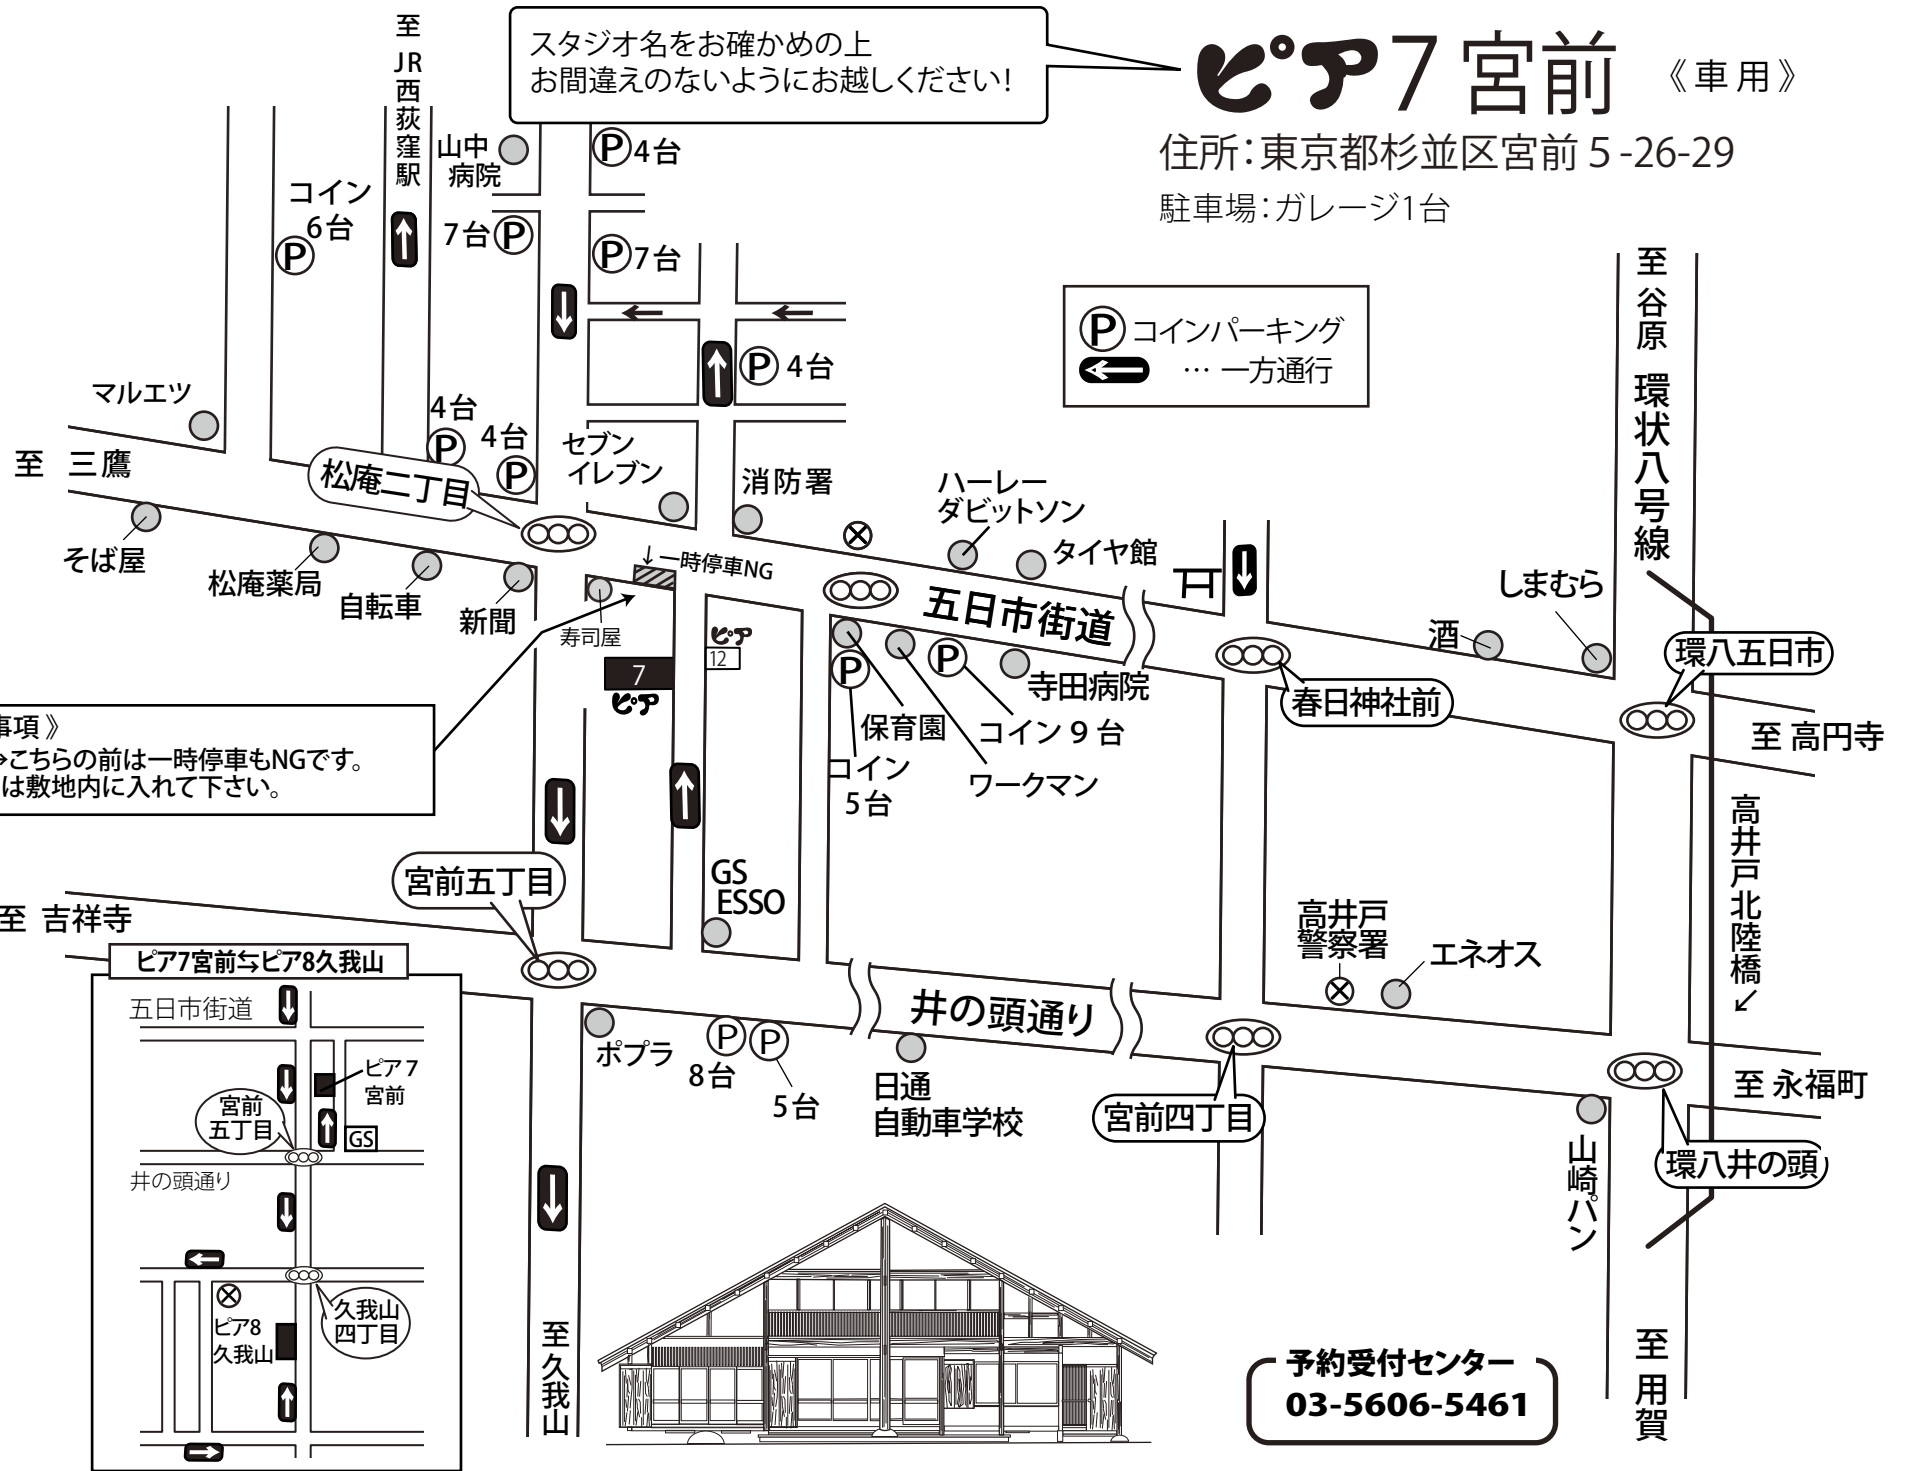

ピア7 宮前 《車用》

住所: 東京都杉並区宮前 5-26-29

駐車場: ガレージ1台

スタジオ名をお確かめの上
お間違えのないようにお越しください!

P コインパーキング
← … 一方通行

《注意事項》
※  → こちらの前は一時停車もNGです。
※ バイクは敷地内に入れて下さい。

予約受付センター
03-5606-5461