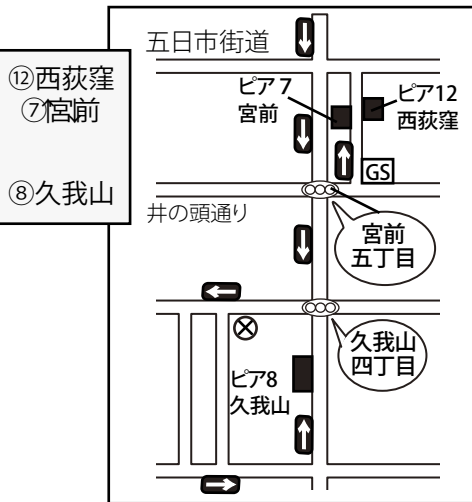

ピア7 宮前 《車用》

住所：東京都杉並区宮前 5-26-29

駐車場1台

スタジオ名をお確かめのの上
お間違えのないようにお越しください!

P コインパーキング
 … 一方通行

《注意事項》
 ※  → こちらの前は一時停車もNGです。
 ※ バイクは敷地内に入れて下さい。

予約受付センター
03-5606-5461