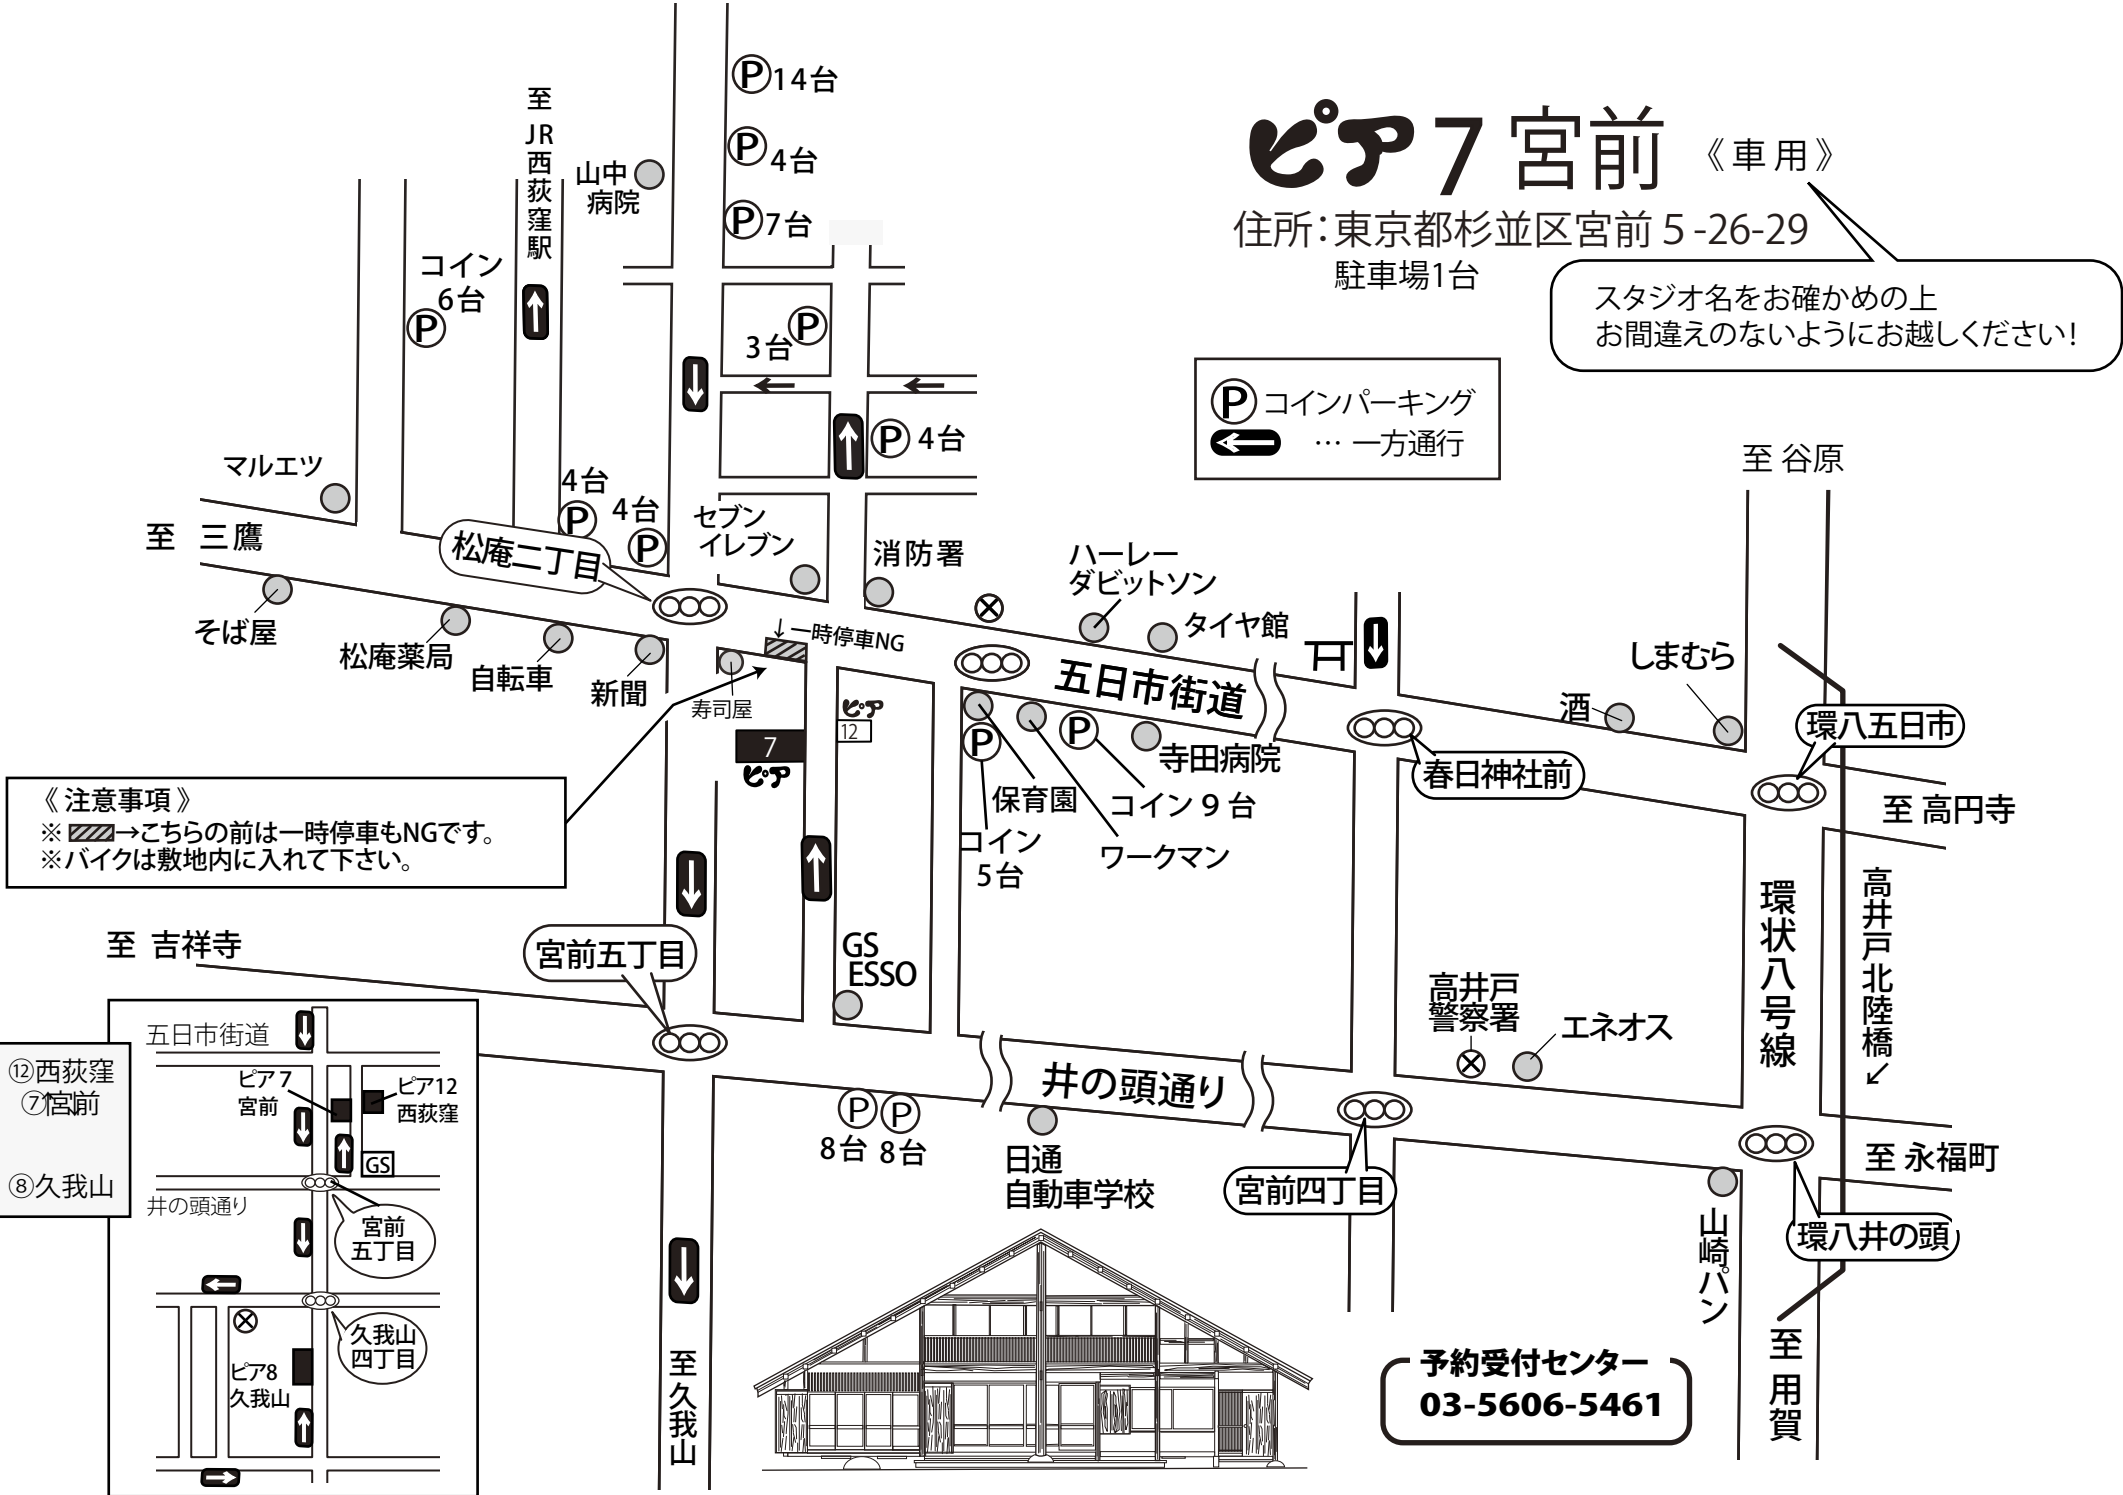

ピア7 宮前 《車用》

住所：東京都杉並区宮前 5-26-29

駐車場1台

スタジオ名をお確かめのの上
お間違えのないようにお越しください!

P コインパーキング
 … 一方通行

《注意事項》
 ※  → こちらの前は一時停車もNGです。
 ※ バイクは敷地内に入れて下さい。

予約受付センター
03-5606-5461