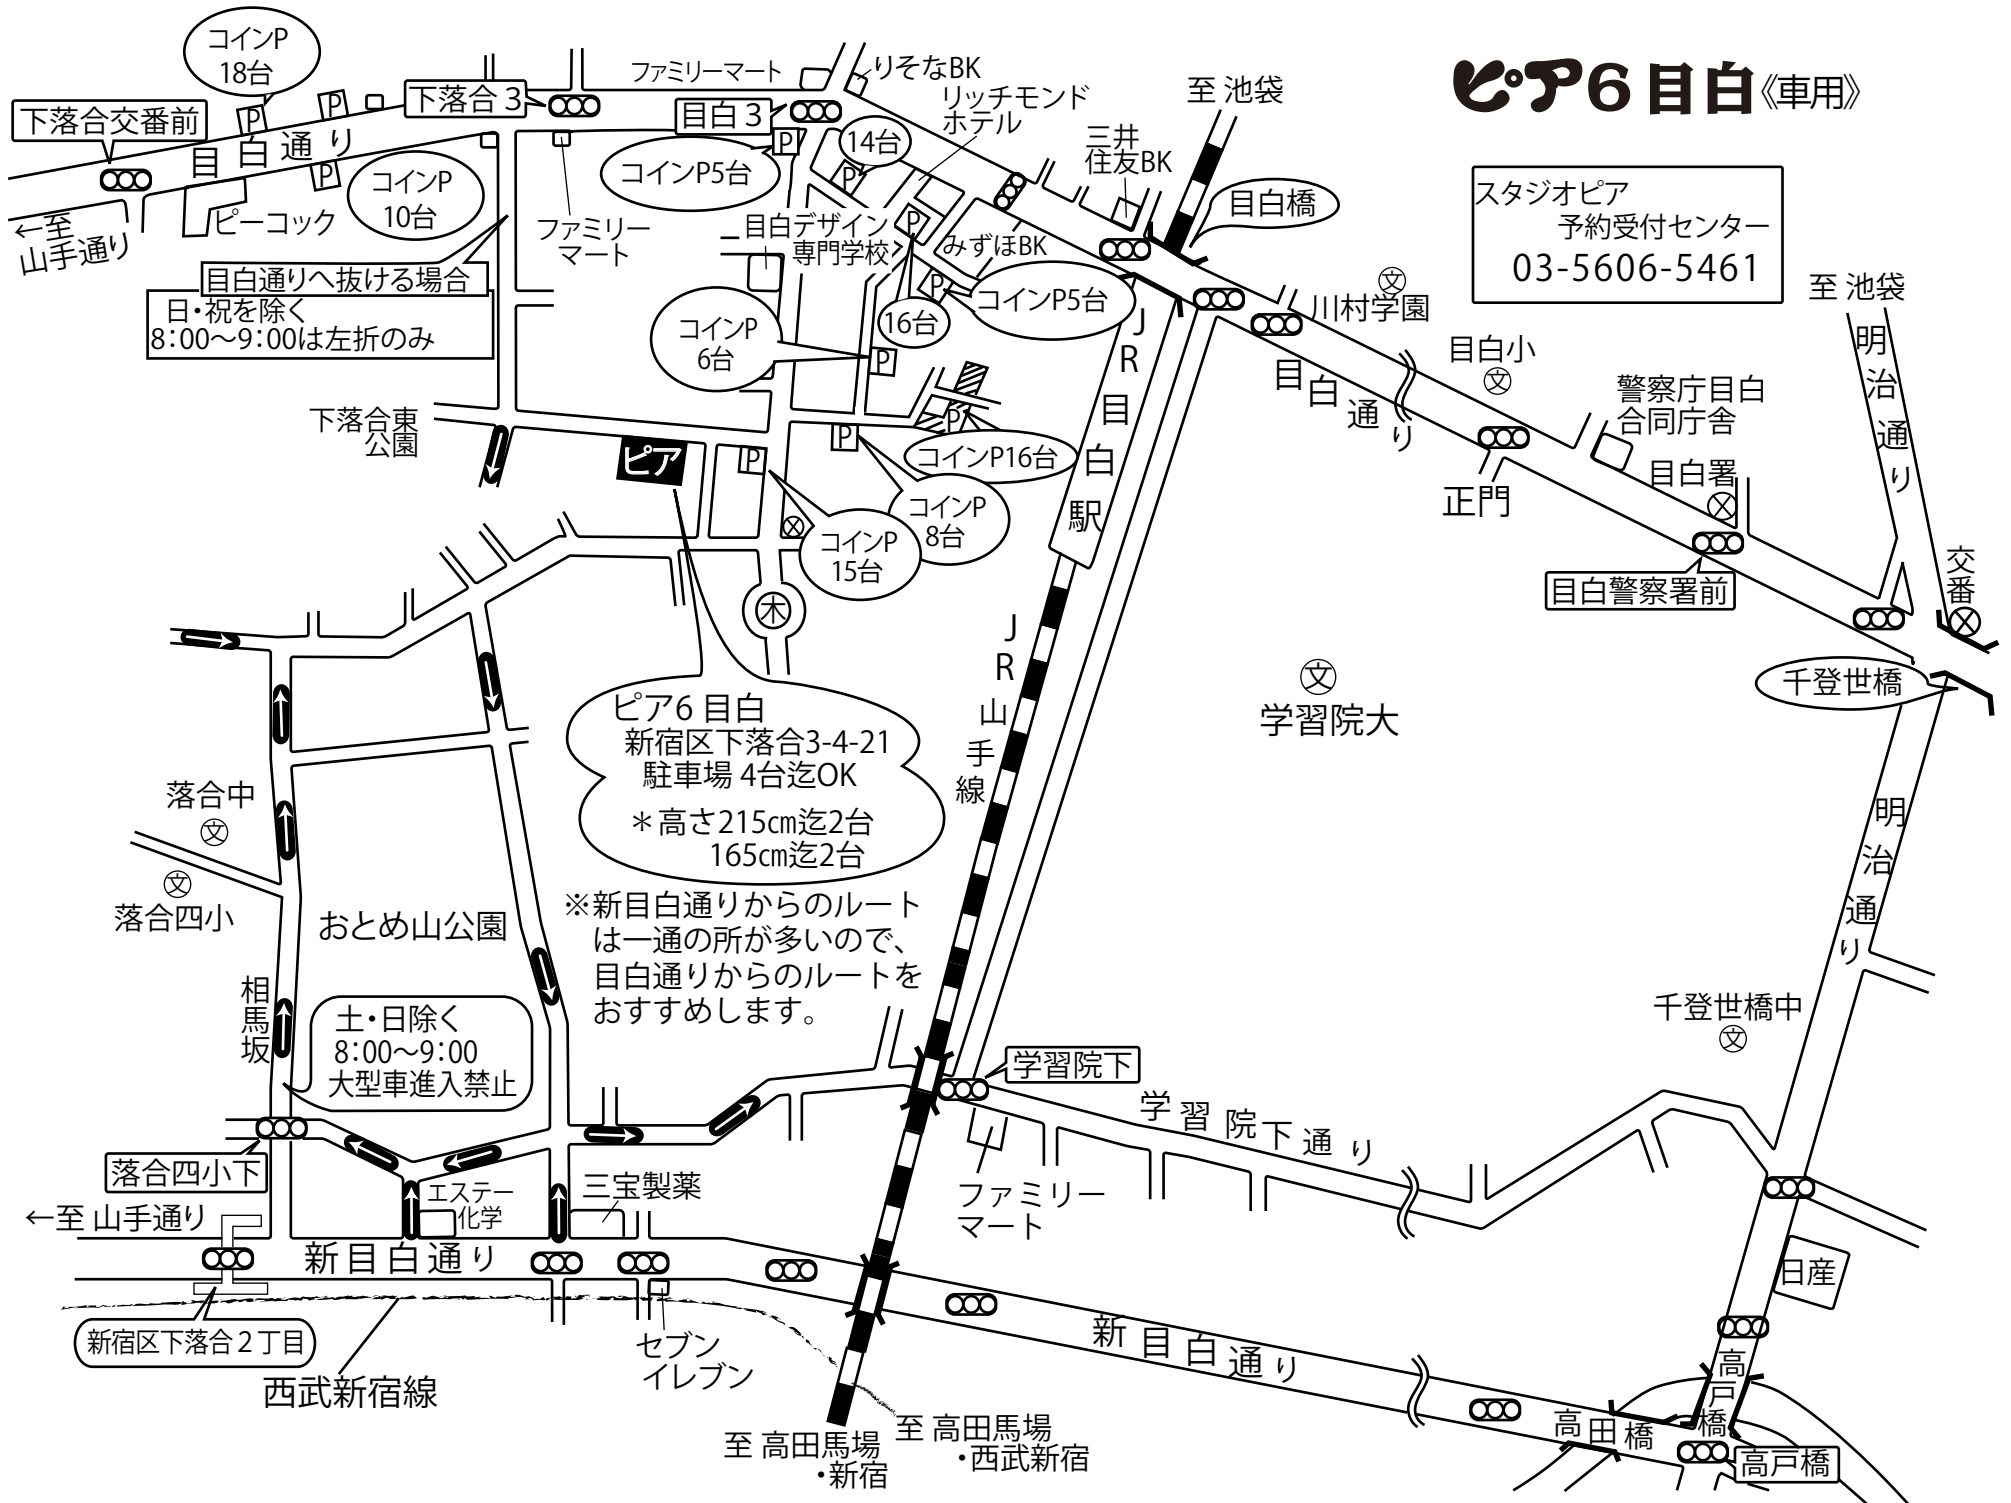

ピア6目白《車用》

スタジオピア
予約受付センター
03-5606-5461

ピア6目白
新宿区下落合3-4-21
駐車場 4台迄OK
*高さ215cm迄2台
165cm迄2台

※新目白通りからのルート
は一通の所が多いので、
目白通りからのルートをお
すすめします。

目白通りへ抜ける場合
日・祝を除く
8:00~9:00は左折のみ

土・日除く
8:00~9:00
大型車進入禁止

←至 山手通り

至高田馬場
至高田馬場
・新宿

高田橋
高戸橋