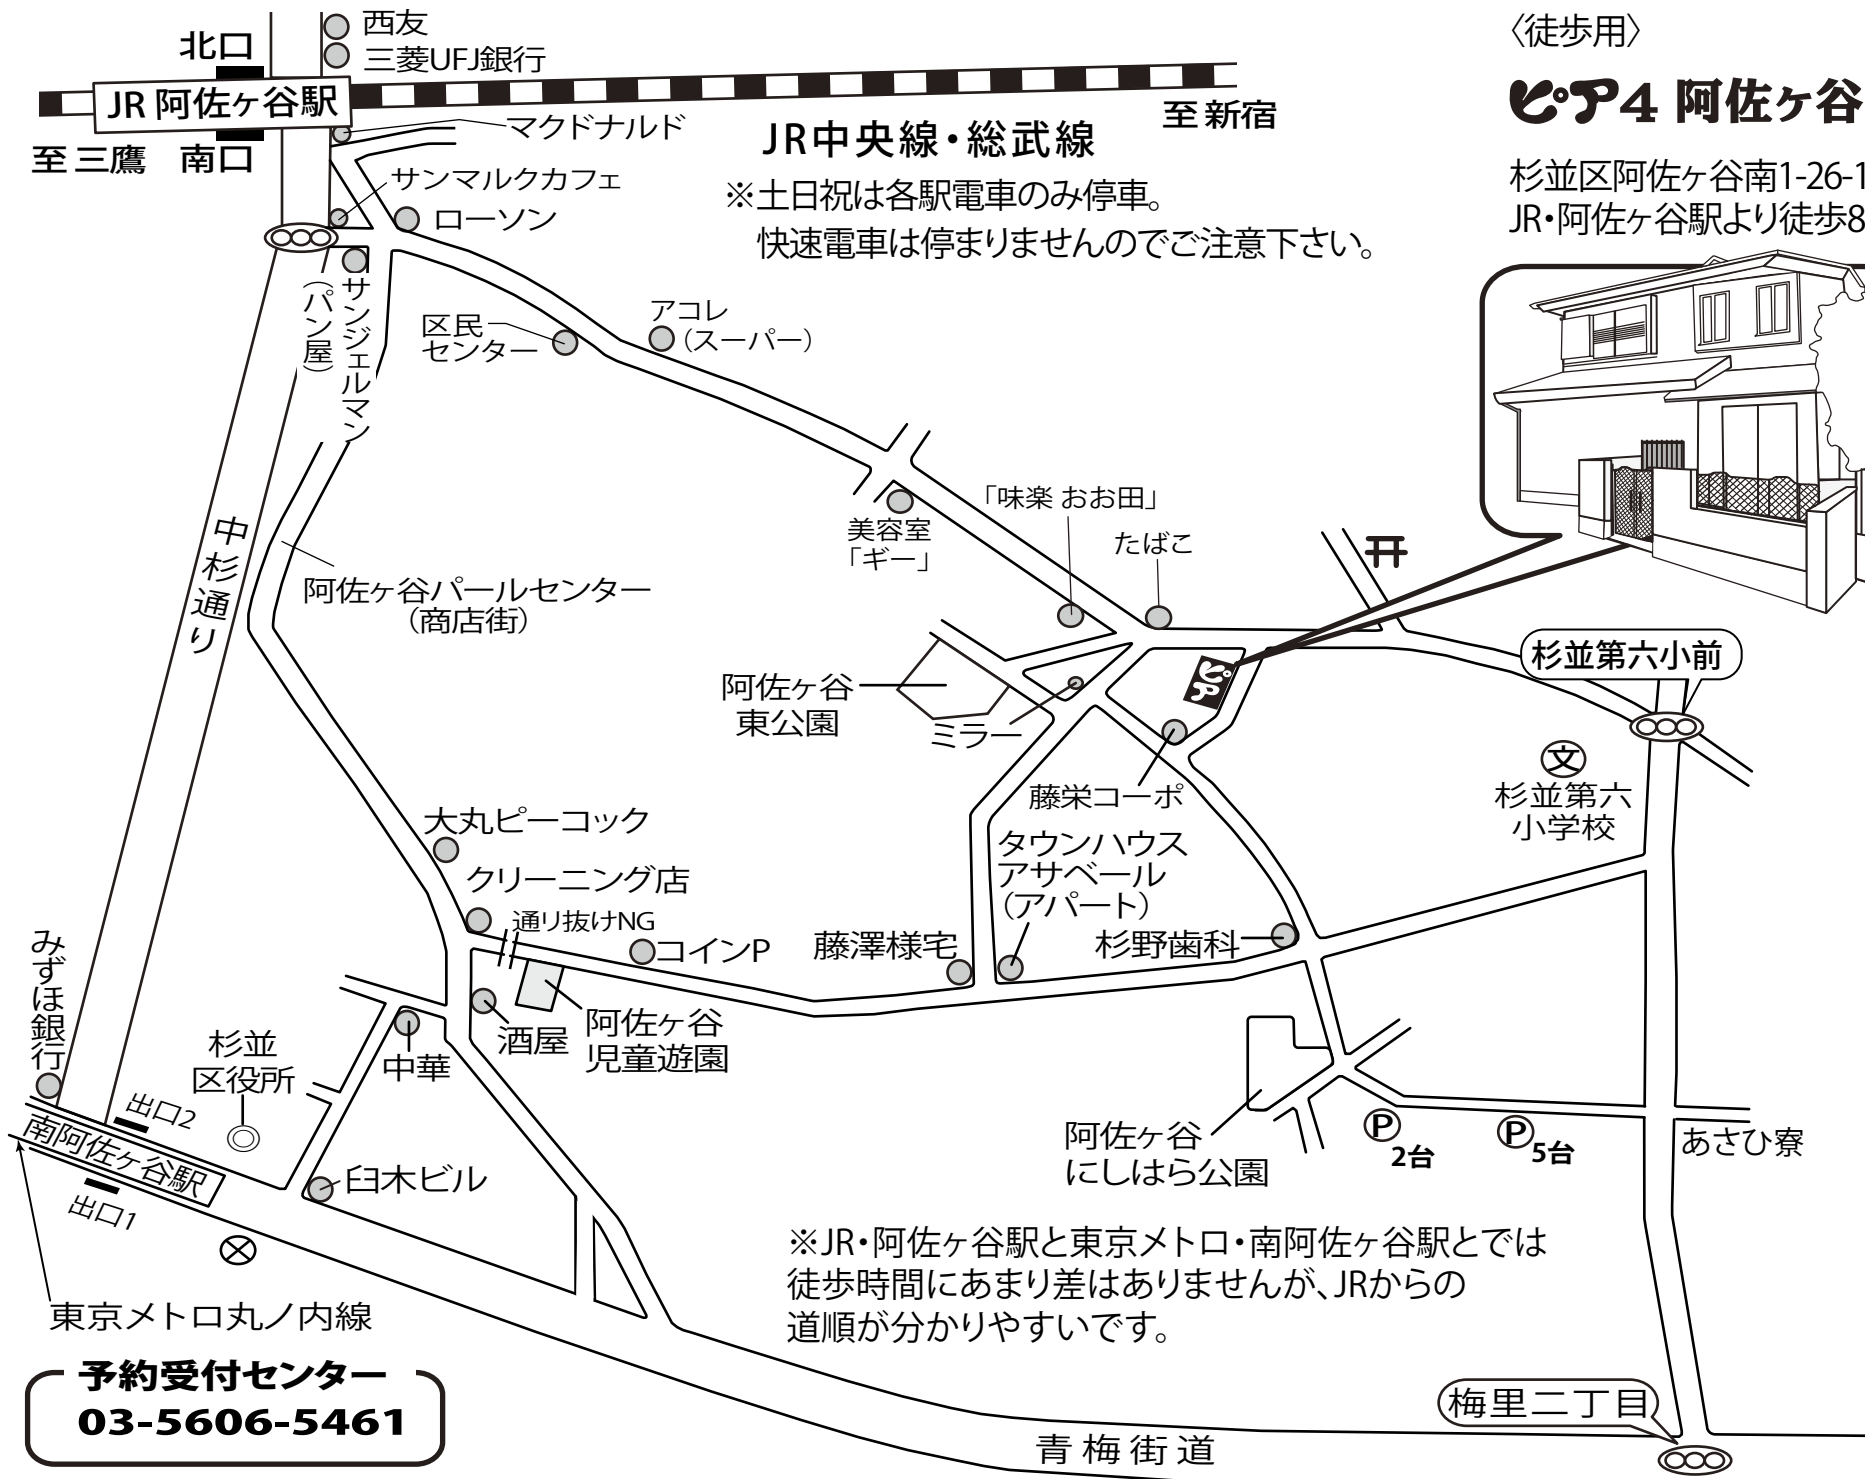

〈徒歩用〉

# ピ・ア4 阿佐ヶ谷

杉並区阿佐ヶ谷南1-26-12  
JR・阿佐ヶ谷駅より徒歩8分

JR中央線・総武線 至新宿  
※土日祝は各駅電車のみ停車。  
快速電車は停まりませんのでご注意ください。

※JR・阿佐ヶ谷駅と東京メトロ・南阿佐ヶ谷駅とでは  
徒歩時間にあまり差はありませんが、JRからの  
道順が分かりやすいです。

**予約受付センター**  
**03-5606-5461**

梅里二丁目

青梅街道