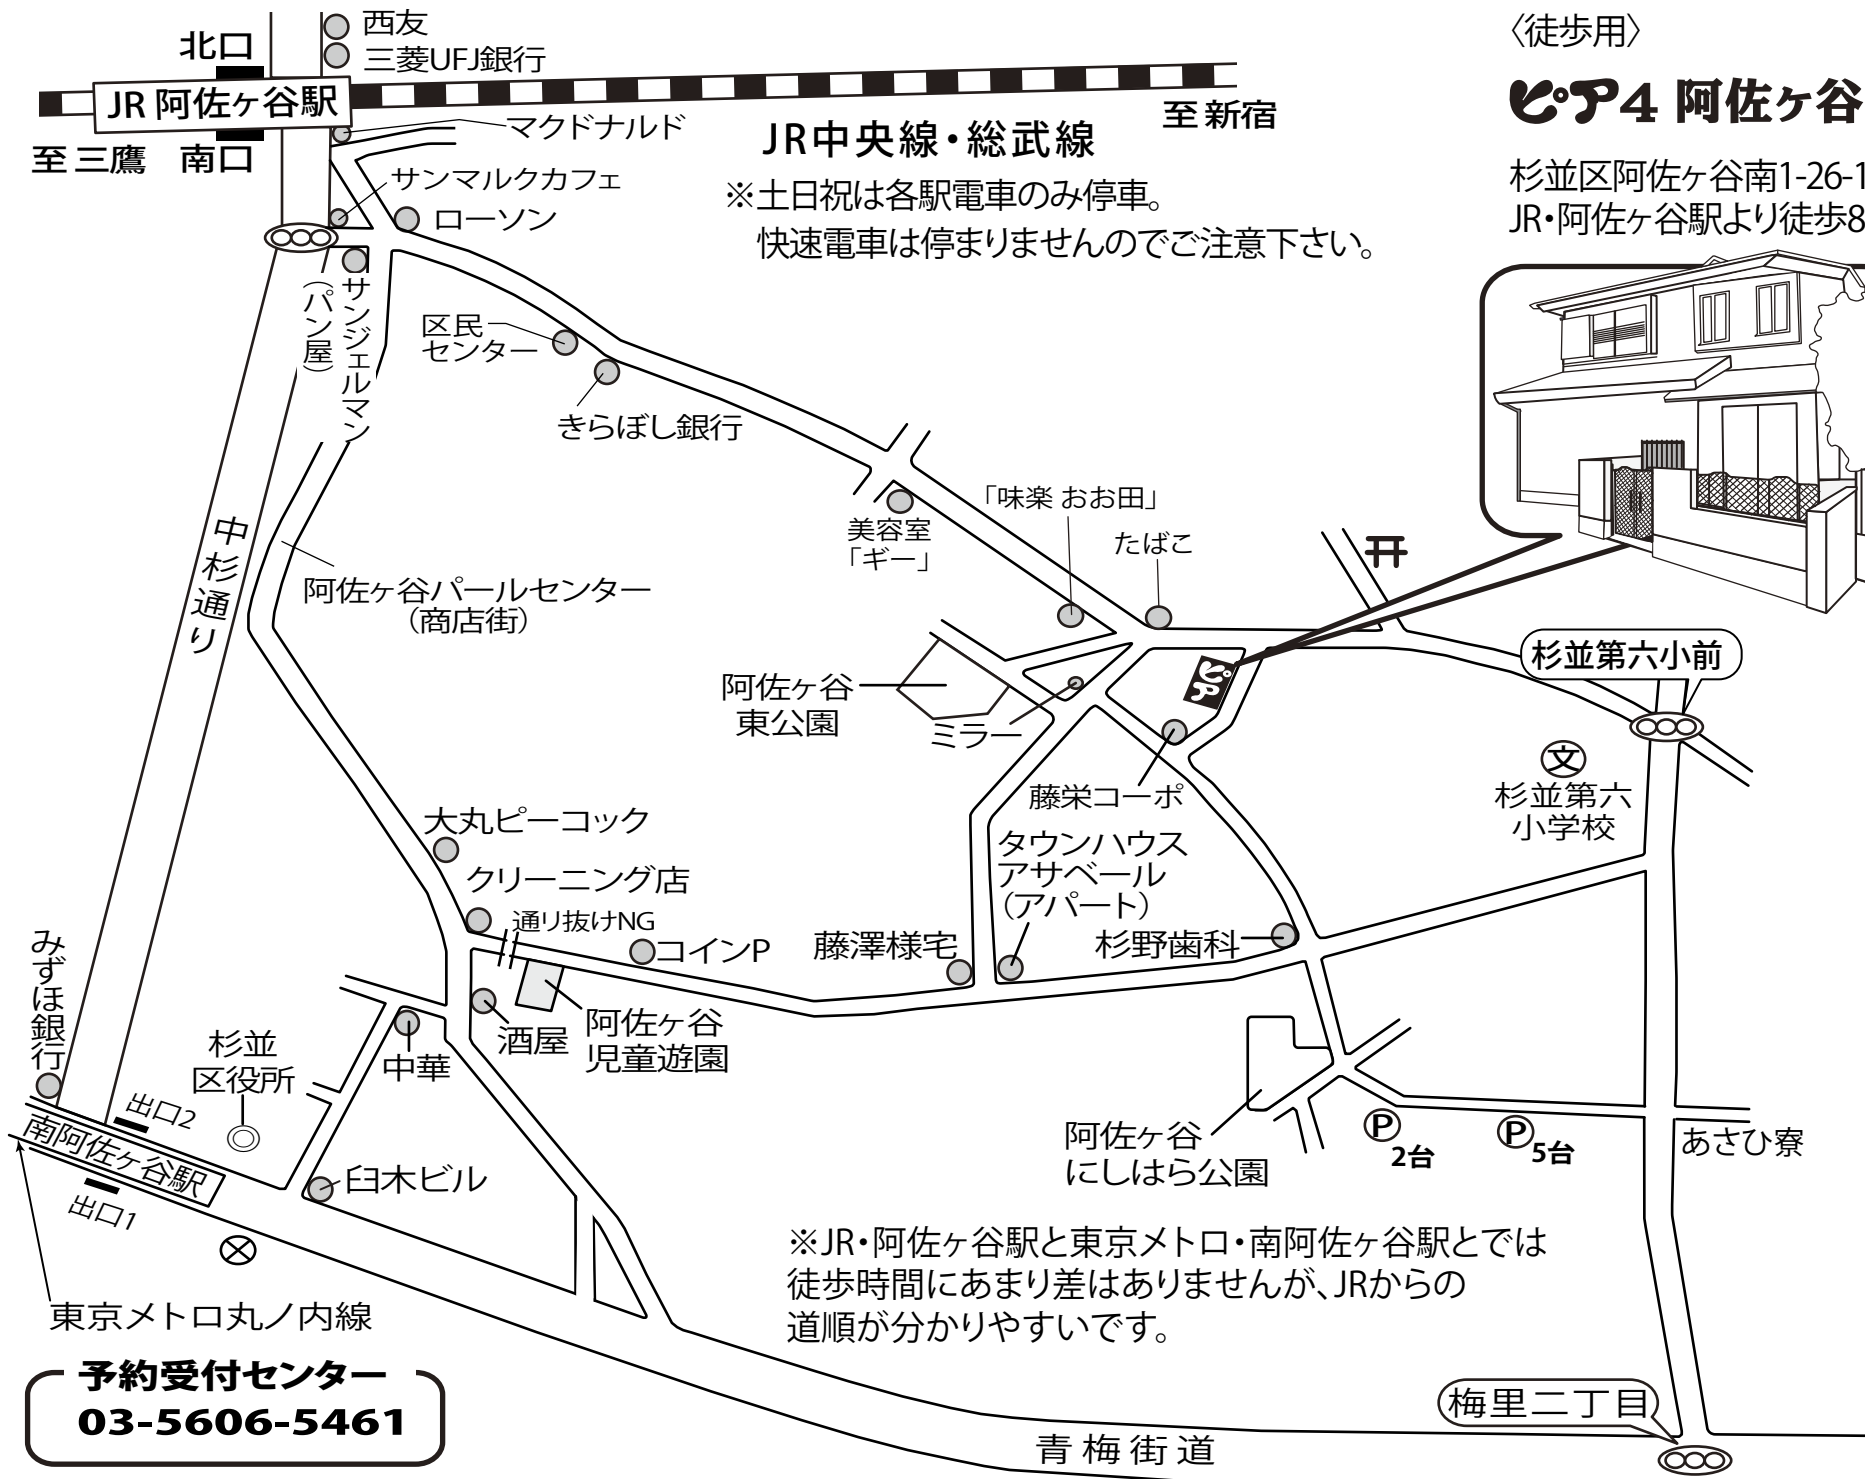

〈徒歩用〉

ピ・ア4 阿佐ヶ谷

杉並区阿佐ヶ谷南1-26-12
JR・阿佐ヶ谷駅より徒歩8分

JR中央線・総武線
※土日祝は各駅電車のみ停車。
快速電車は停まりませんのでご注意ください。

※JR・阿佐ヶ谷駅と東京メトロ・南阿佐ヶ谷駅とでは
徒歩時間にあまり差はありませんが、JRからの
道順が分かりやすいです。

予約受付センター
03-5606-5461