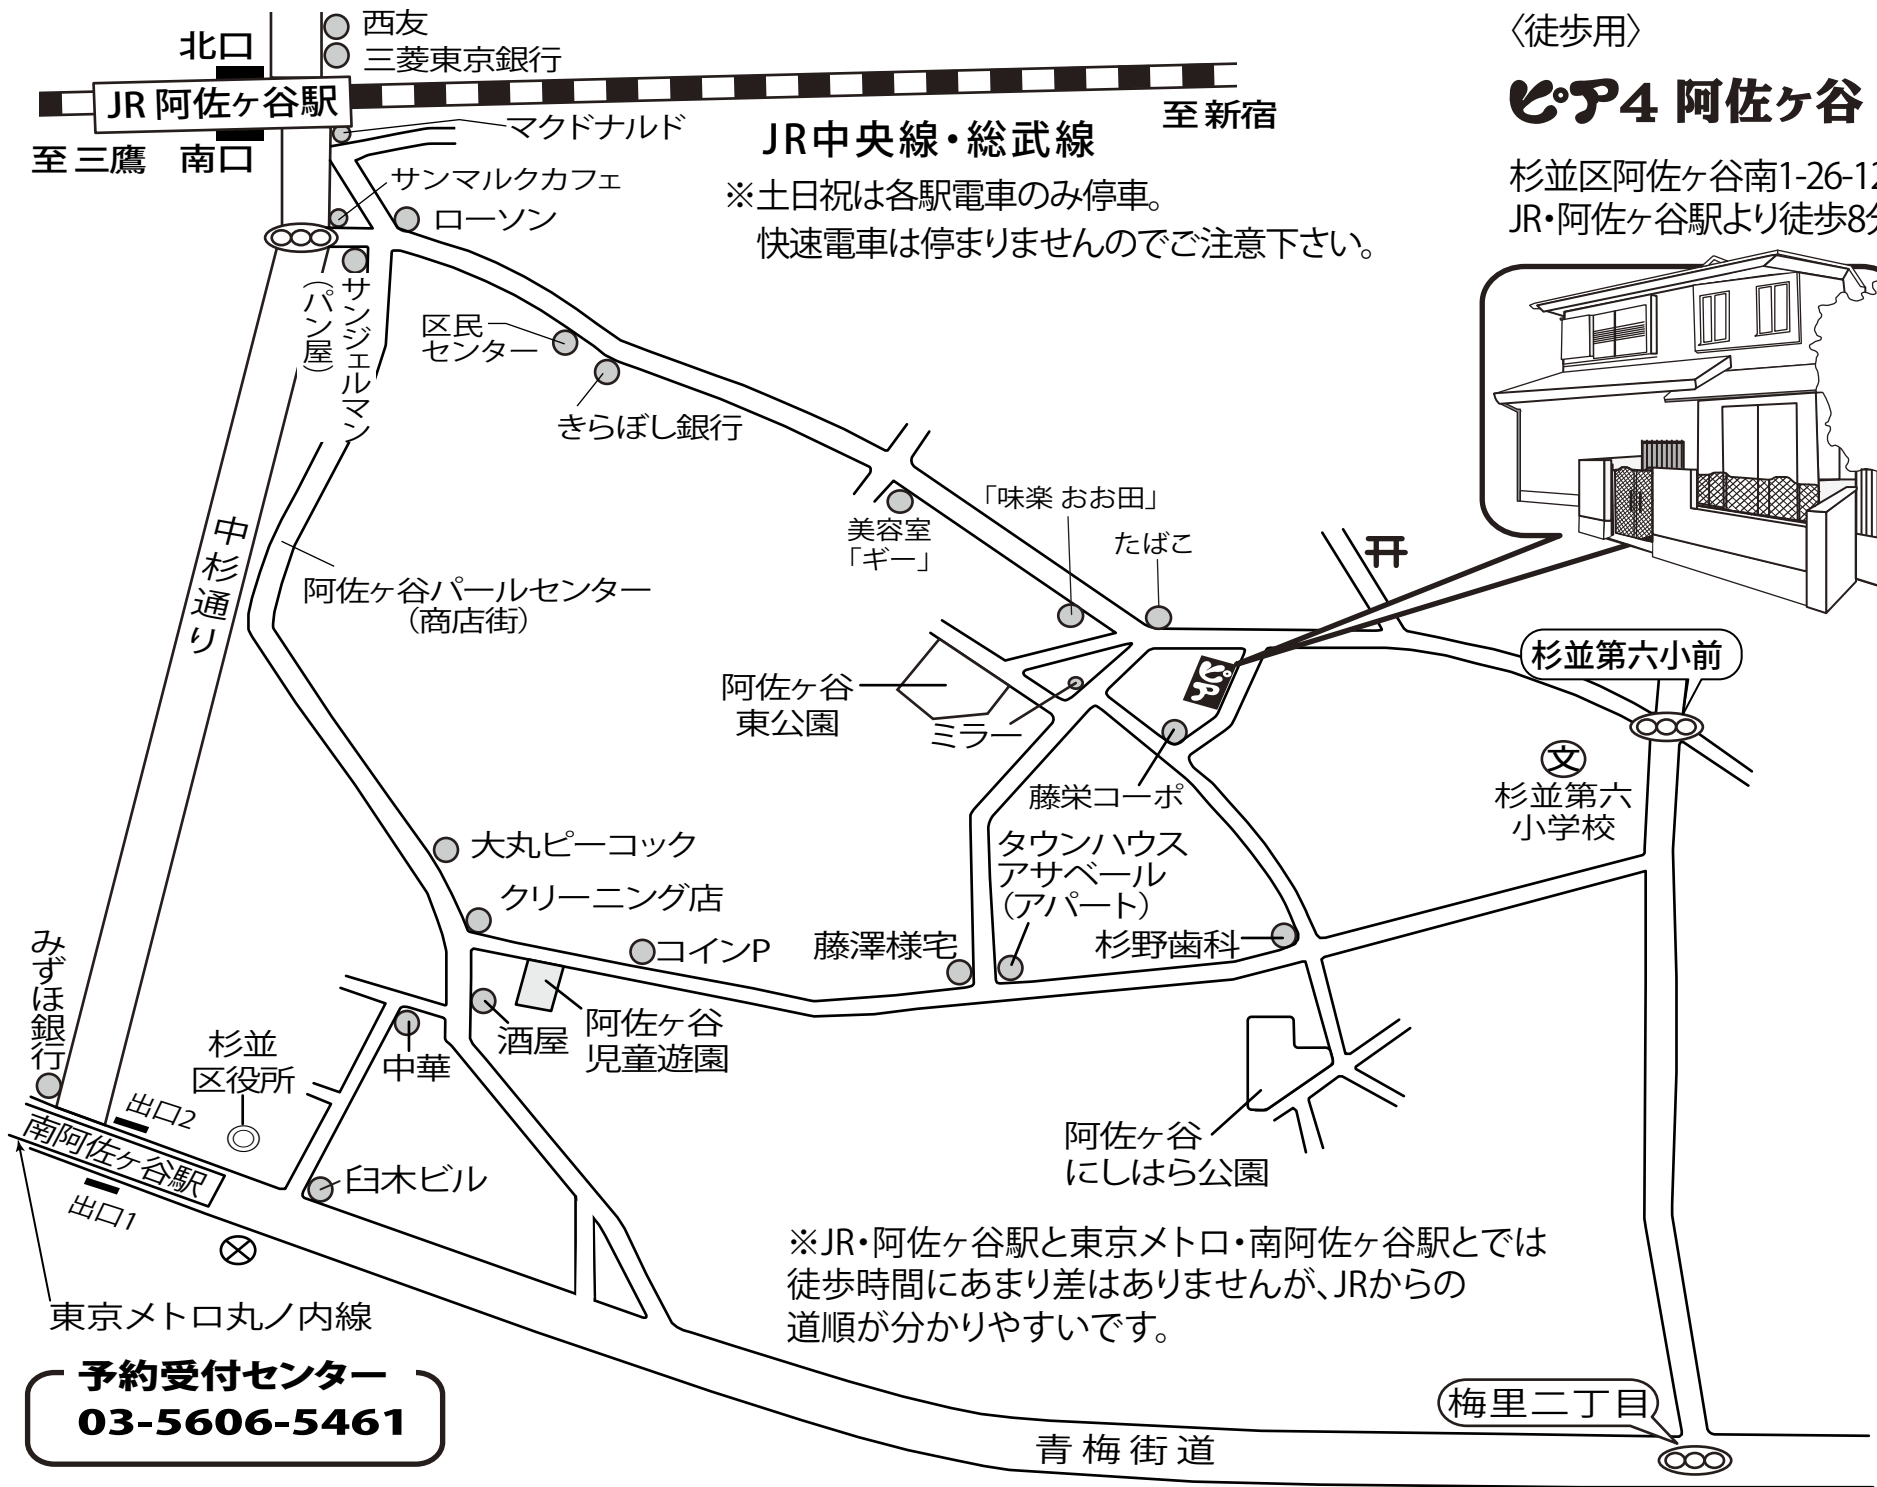

〈徒歩用〉

ピ・ア4 阿佐ヶ谷

杉並区阿佐ヶ谷南1-26-12
JR・阿佐ヶ谷駅より徒歩8分

JR中央線・総武線
※土日祝は各駅電車のみ停車。
快速電車は停まりませんのでご注意ください。

※JR・阿佐ヶ谷駅と東京メトロ・南阿佐ヶ谷駅とでは
徒歩時間にあまり差はありませんが、JRからの
道順が分かりやすいです。

予約受付センター
03-5606-5461

梅里二丁目

青梅街道

北口
JR 阿佐ヶ谷駅
至三鷹 南口

至新宿

杉並第六小前

杉並第六小学校

阿佐ヶ谷にしはら公園

阿佐ヶ谷東公園

中杉通り

みずほ銀行

大丸ピーコック

美容室
「ギー」

「味楽 おお田」

たばこ

きらぼし銀行

区民センター

サンマルクカフェ

ローソン