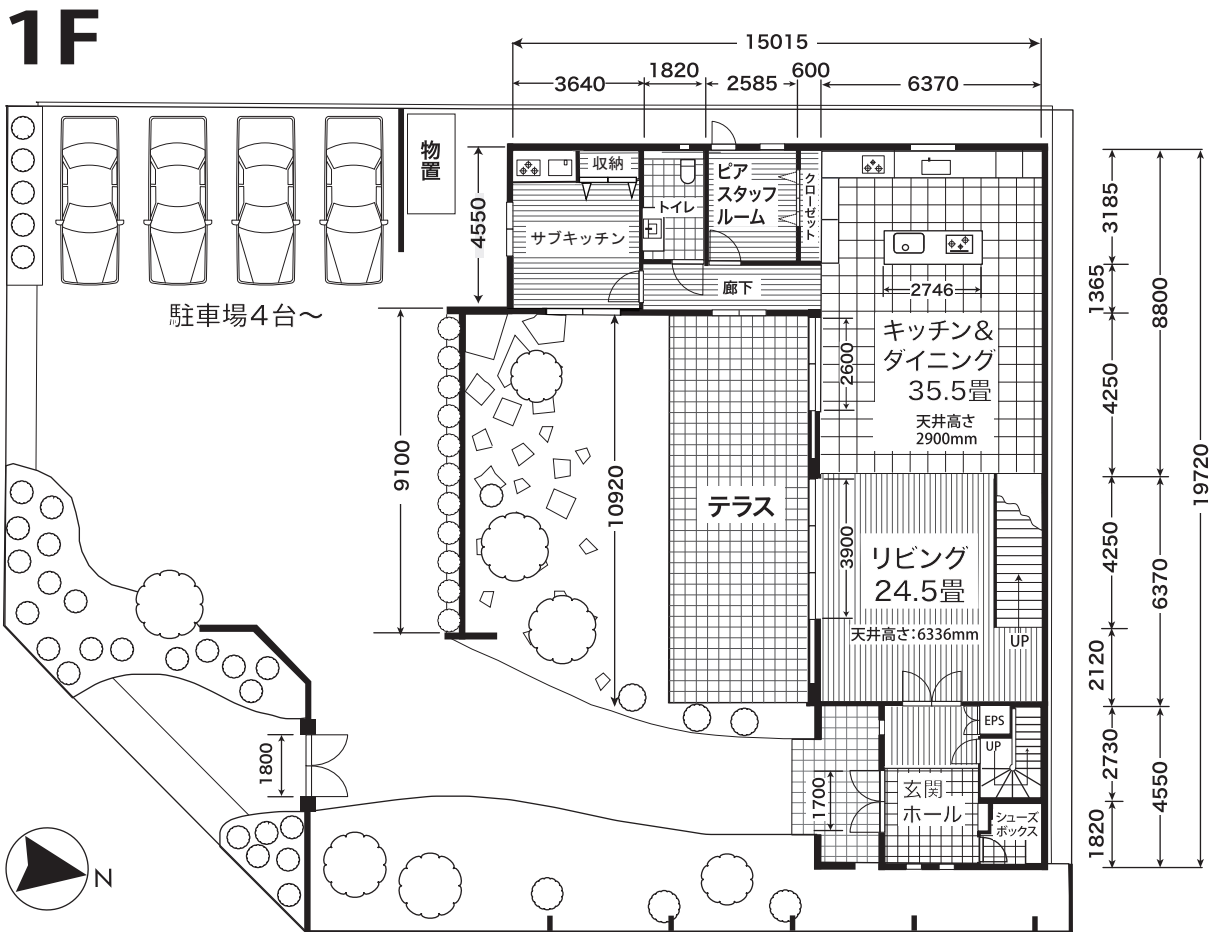

ピア34辰巳

間取図

住所 / 東京都江東区辰巳 3-16-14