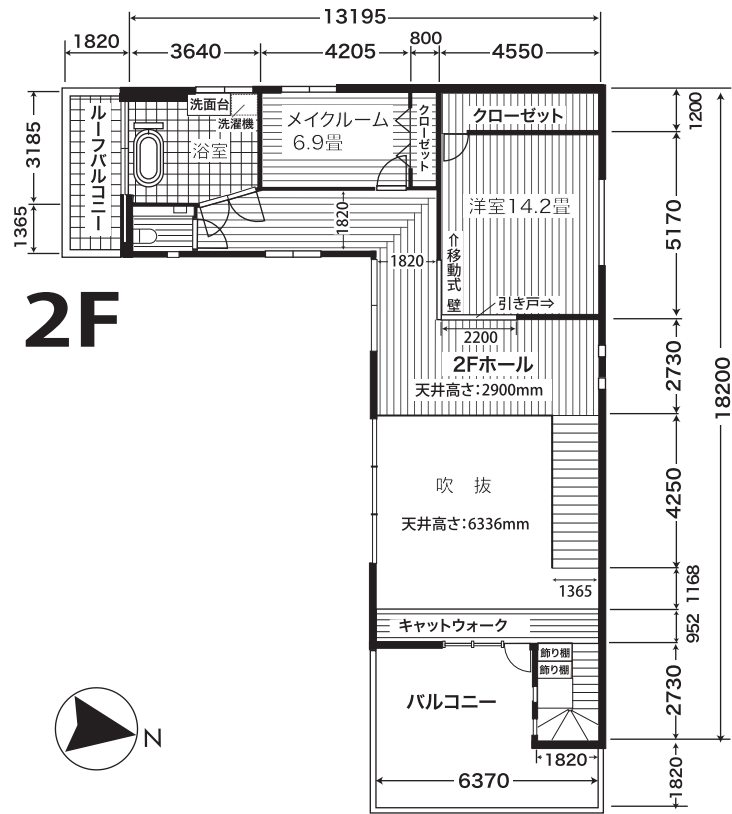

ピア34辰巳

間取図

住所 / 東京都江東区辰巳 3-16-14